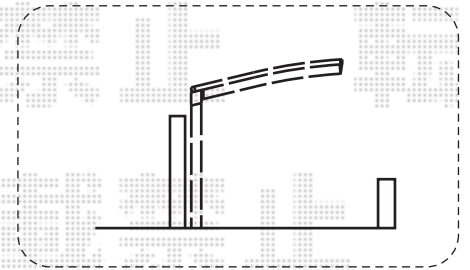

レイナポートグランミニ 積雪～20cm対応

YKK AP レイナポートグランミニ 積雪～20cm対応
幅=2,100mm
奥行=2,188mm
色：ブラウン
屋根材：ポリカーボネート（スモークブラウン）
柱仕様：標準柱仕様（有効高 約1,814mm）

現場状況や作図制限により概略図の内容と多少の違いが生じることがございます。
施工時は、現場優先とさせて頂きたく思いますので、お立会い頂き、
最終のご指示のほど、何卒、宜しくお願い致します。