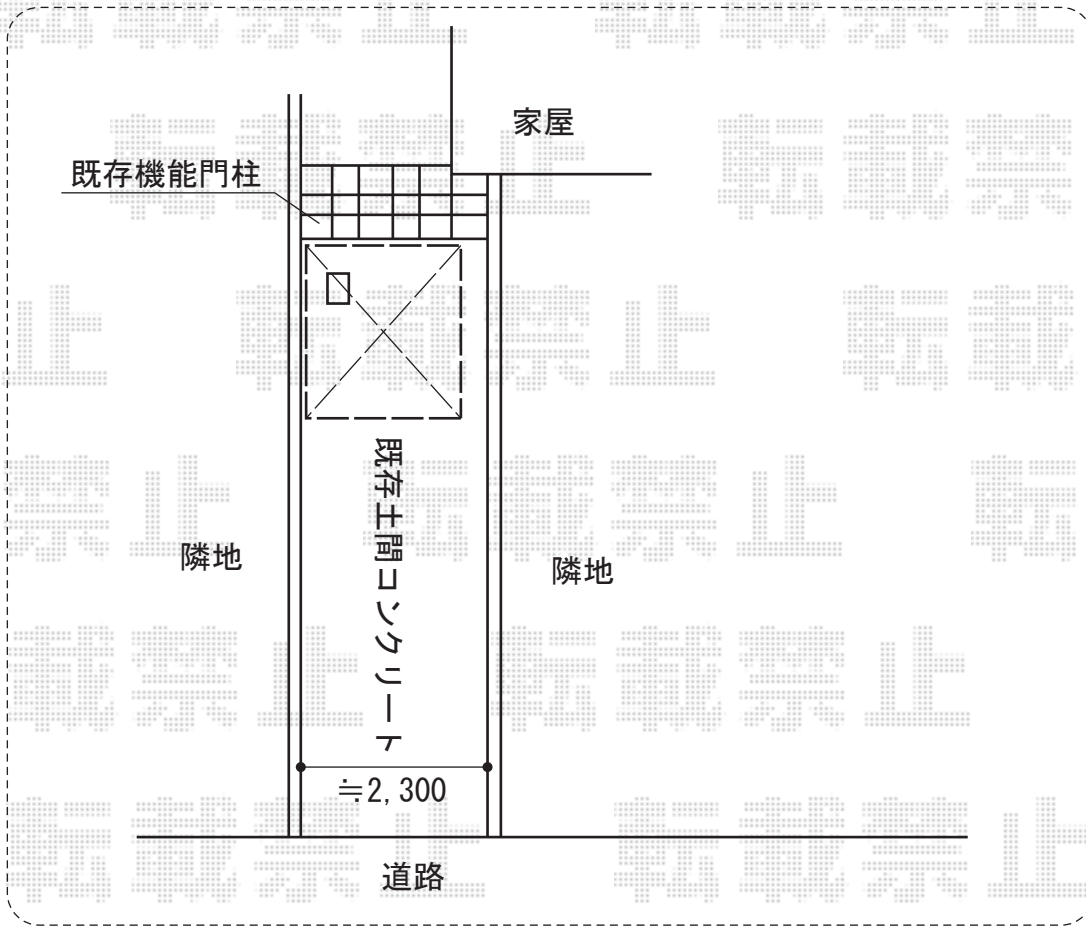

レイナポートグランミニ 積雪～20cm対応

YKK AP レイナポートグランミニ 積雪～20cm対応
幅=2,100mm
奥行=2,188mm
色：ブラウン
屋根材：ポリカーボネート（スモークブラウン）
柱仕様：標準柱仕様（有効高 約1,814mm）

現場状況や作図制限により概略図の内容と多少の違いが生じることがございます。
施工時は、現場優先とさせて頂きたく思いますので、お立会い頂き、
最終のご指示のほど、何卒、宜しくお願い致します。