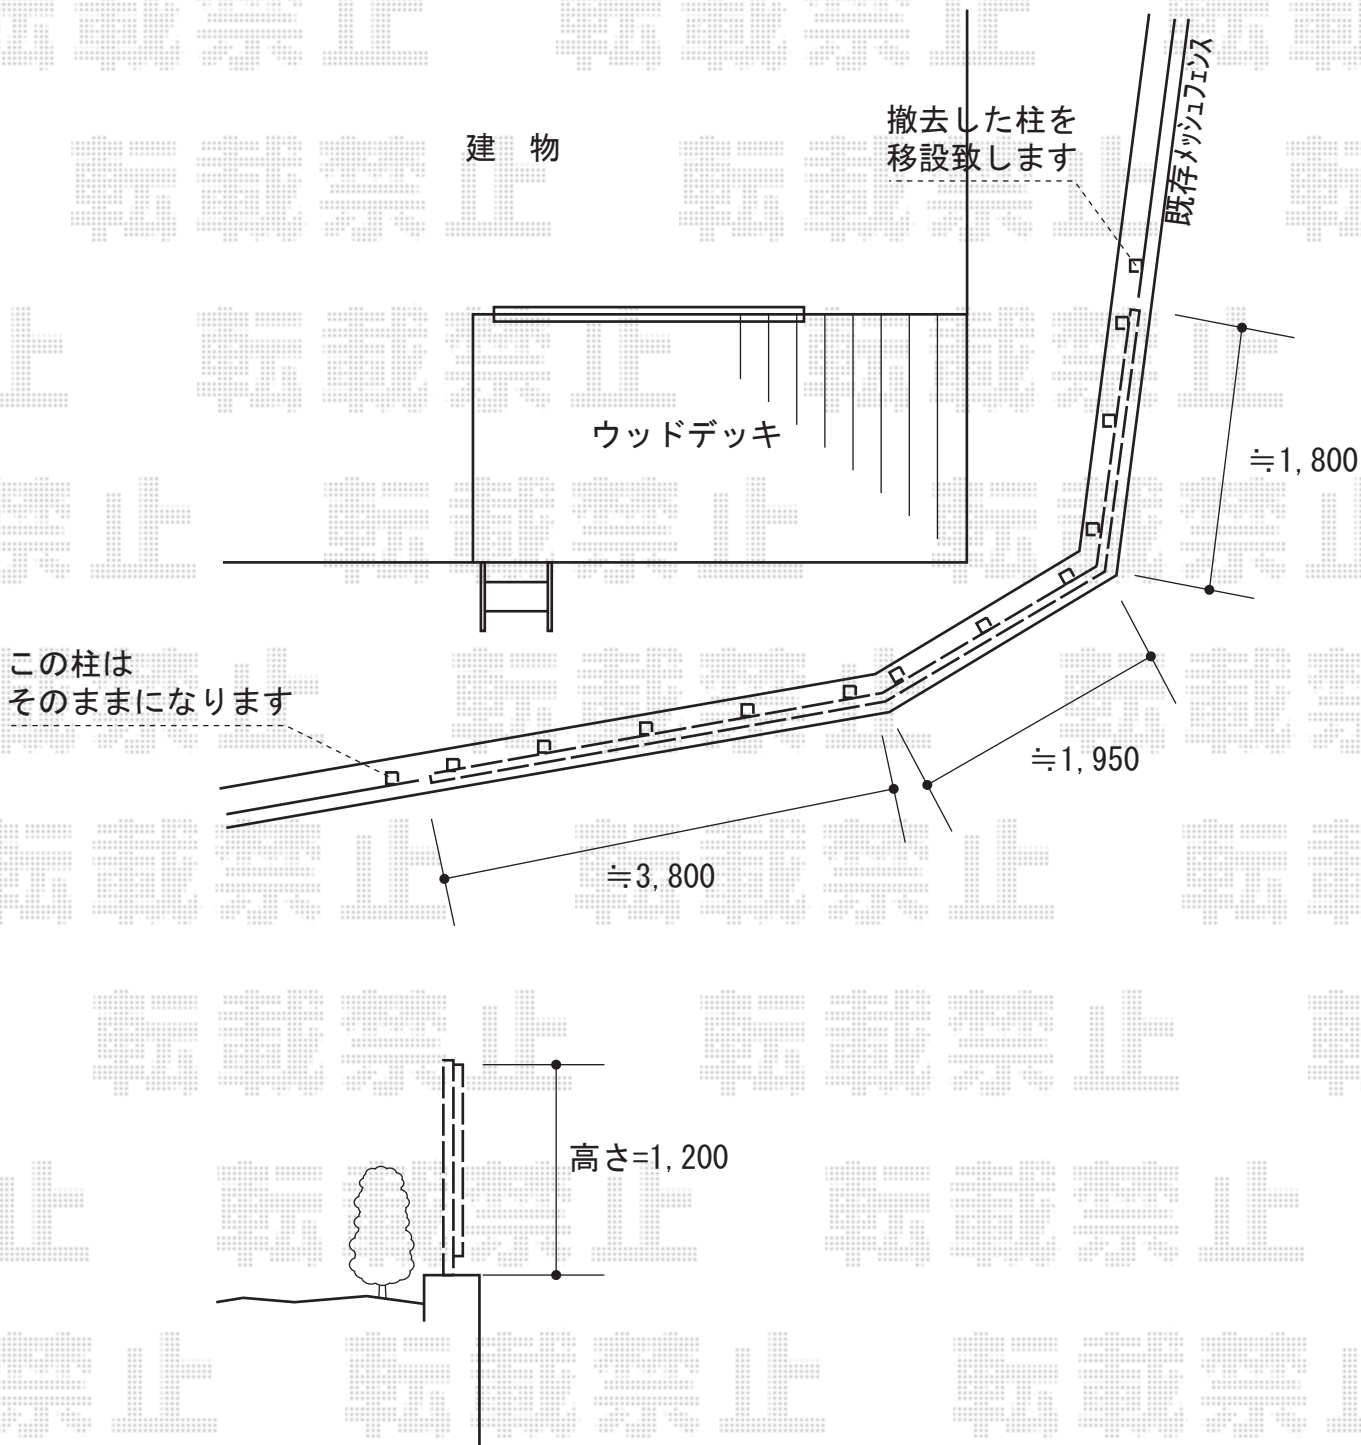

ジオーナフェンス YS型 マテリアルカラー フリーポールタイプ

TOEX ジョーナフェンス YS型 マテリアルカラー フリーポールタイプ
本体1枚 (W×H) = (1,979.5×1,200mm) ×4枚
柱仕様： T-12×11本
継手部品： 1セット
端部キャップ： (1セット)
端部部材： T-12×3セット
コーナー継手： T-12×2セット
色： 【仮】シャイングレー+クリエラスク

現場状況や作図制限により概略図の内容と多少の違いが生じることがございます。
施工時は、現場優先とさせて頂きたく思いますので、お立会い頂き、
最終のご指示のほど、何卒、宜しくお願い致します。