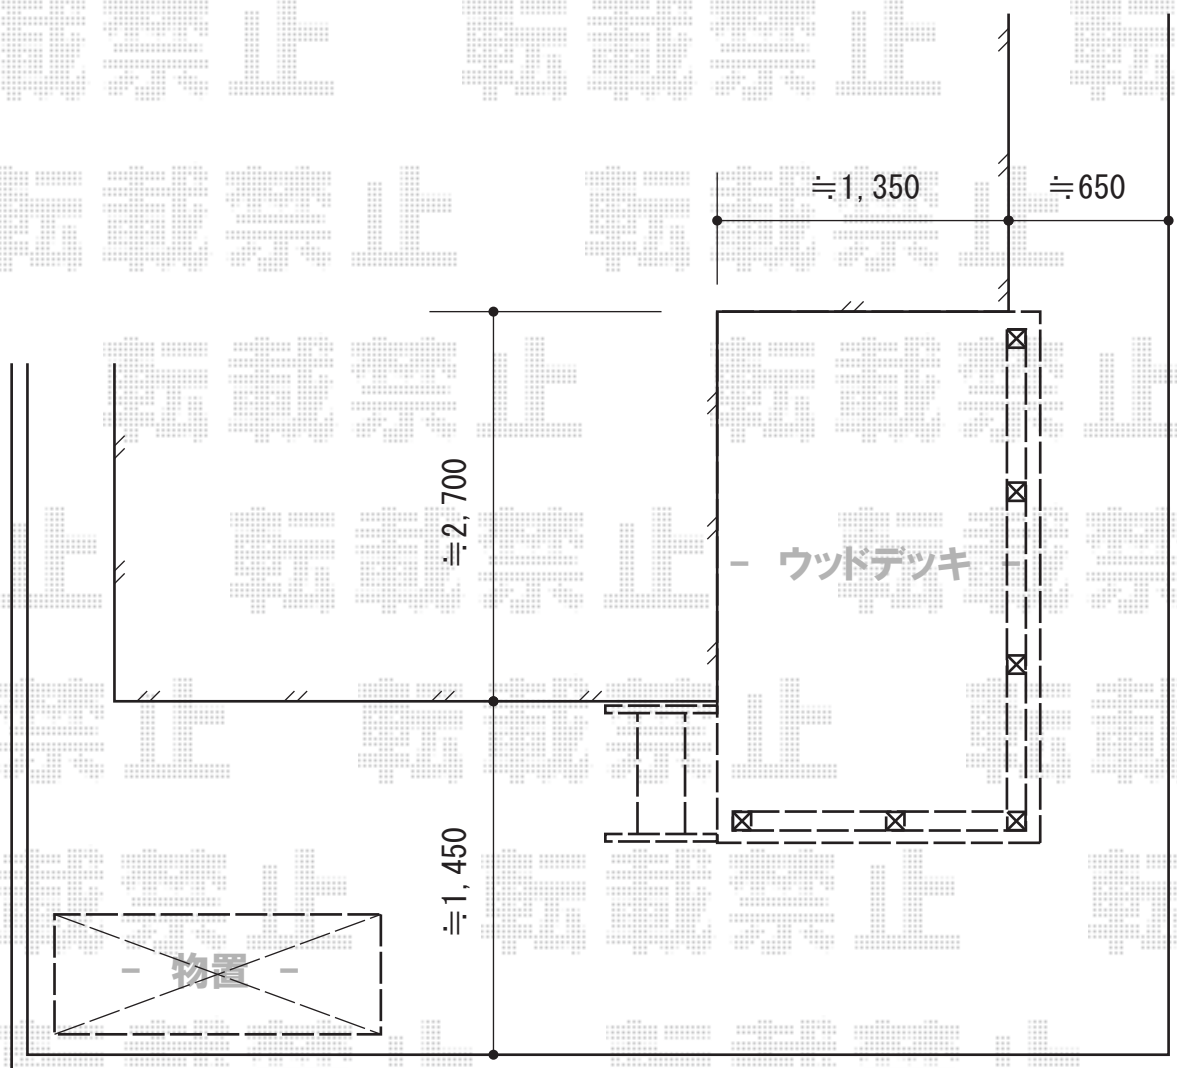

リコステージII

タクボ物置 グランプレステージジャスト

間口= 1,695mm

奥行= 750mm

高さ= 1,900mm

色： クールピンク

屋根タイプ： 標準型

耐荷重タイプ： 一般型

棚タイプ： たて置きタイプ

数量： 1台

トステム リコステージII

間口= 2.0間 (3,620mm)

出幅= 5尺 (1,513mm)

色： ダークブラウン

床板： 標準(溝なし)/縦貼り

幕板： 幕板B (薄)

束柱： 束柱B (400~550mm) (色： オータムブラウン)

トステム ステップ2段

色： ダークブラウン

トステム デッキフェンス

本体1枚 (W×H) = (1,200×1,000mm) × 5枚

支柱： T-10×6本

パネル仕様： フラットラインパネル

柱・笠木色： シャイングレー