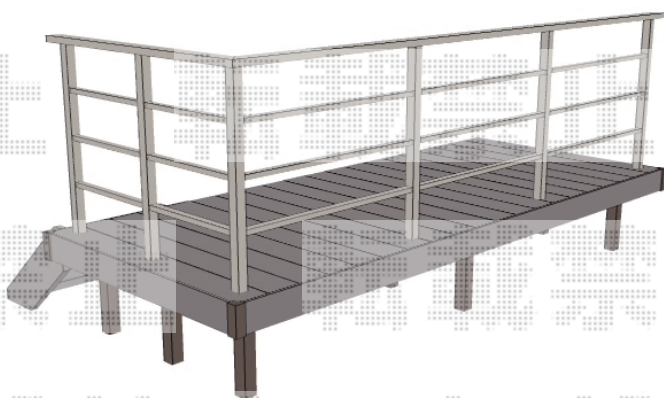

リコステージII

タクボ物置 グランプレステージジャスト

間口= 1,695mm

奥行= 750mm

高さ= 1,900mm

色： クールピンク

屋根タイプ： 標準型

耐荷重タイプ： 一般型

棚タイプ： たて置きタイプ

数量： 1台

トステム リコステージII

間口= 2.0間 (3,620mm)

出幅= 5尺 (1,513mm)

色： ダークブラウン

床板： 標準(溝なし)/縦貼り

幕板： 幕板B (薄)

束柱： 束柱B (400~550mm) (色： オータムブラウン)

トステム ステップ2段

色： ダークブラウン

トステム デッキフェンス

本体1枚 (W×H) = (1,200×1,000mm) × 5枚

支柱： T-10×6本

パネル仕様： フラットラインパネル

柱・笠木色： シャイングレー