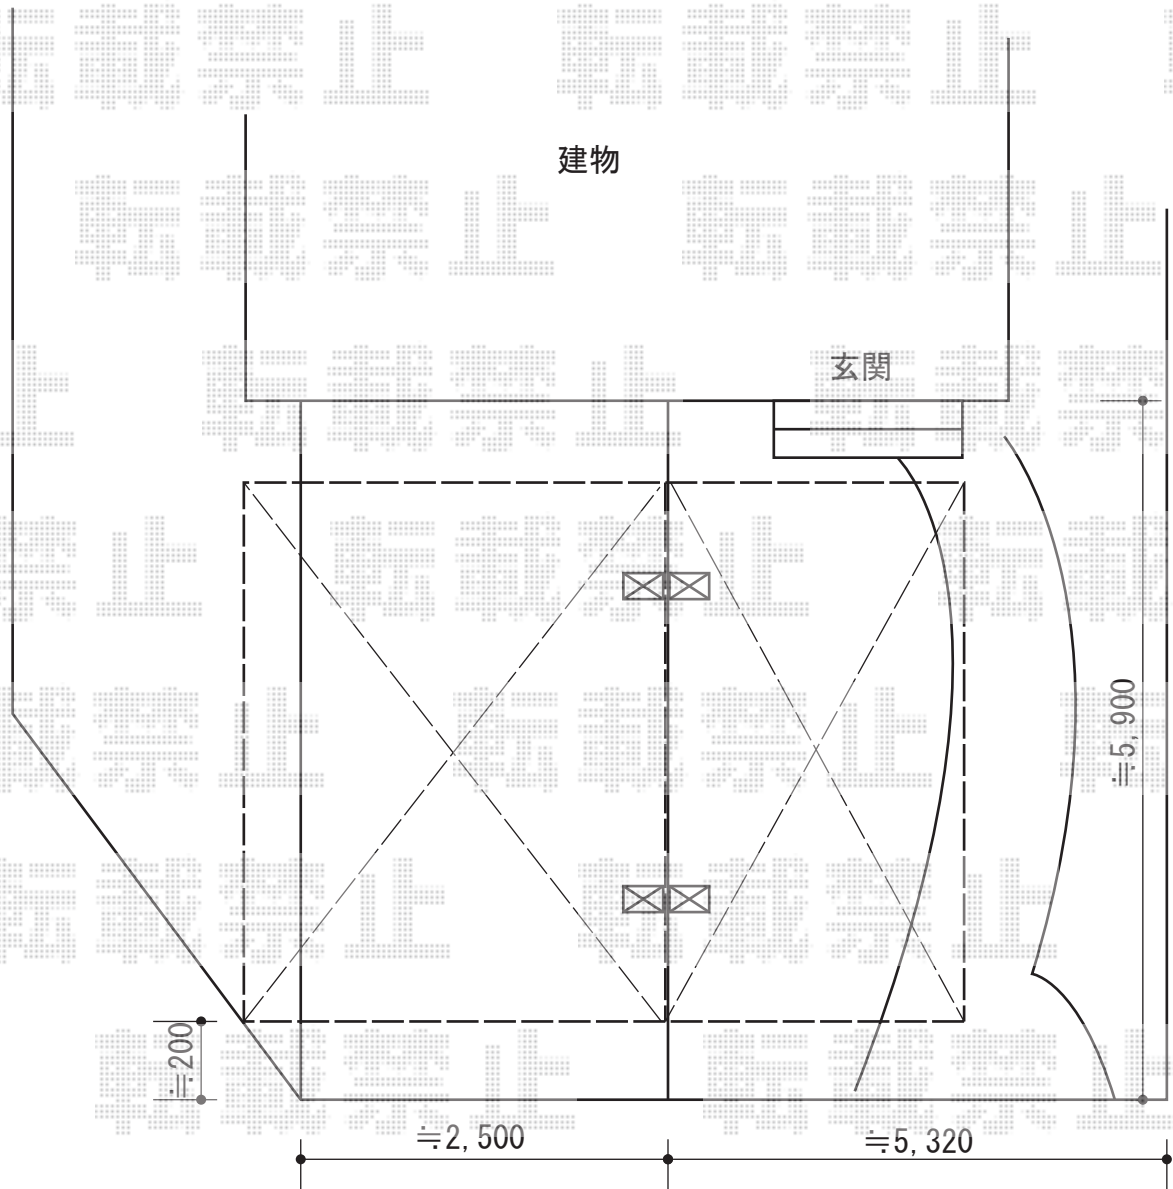

プレシオスポート Y合掌 積雪～20cm対応

Value Select プレシオスポート Y合掌 積雪～20cm対応
幅= 5,417mm(27+27)
奥行= 5,052mm
色： ノーブルステン
屋根材： ポリカーボネート（ガラスマット）
柱仕様： ハイルーフ柱仕様（有効高 約2,250mm）

現場状況や作図制限により概略図の内容と多少の違いが生じることがございます。
施工時は、現場優先とさせて頂きたく思いますので、お立会い頂き、
最終のご指示のほど、何卒、宜しくお願い致します。