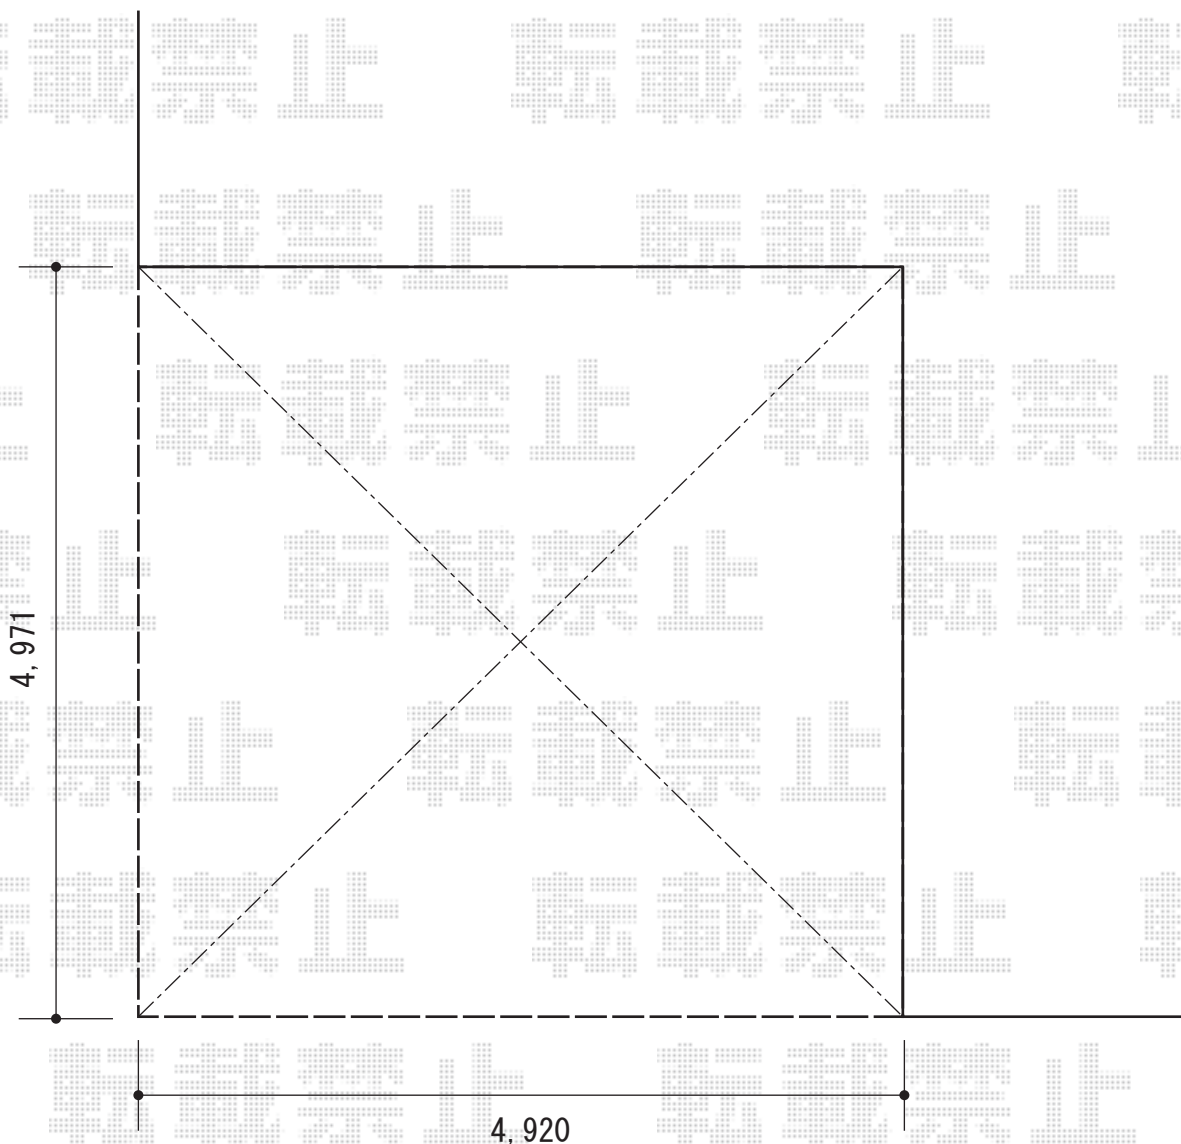

エックススルーフ ワイド 積雪～20cm対応

トステム エックススルーフ ワイド 積雪～20cm対応

幅= 4,920mm

奥行= 4,971mm

色： オータムブラウン

屋根材： ガリレポリカ（クリアマット・すりガラス調）

柱仕様： ロング柱24仕様（有効高 約2,400mm）

現場状況や作図制限により概略図の内容と多少の違いが生じることがございます。
施工時は、現場優先とさせて頂きたく思いますので、お立会い頂き、
最終のご指示のほど、何卒、宜しくお願い致します。