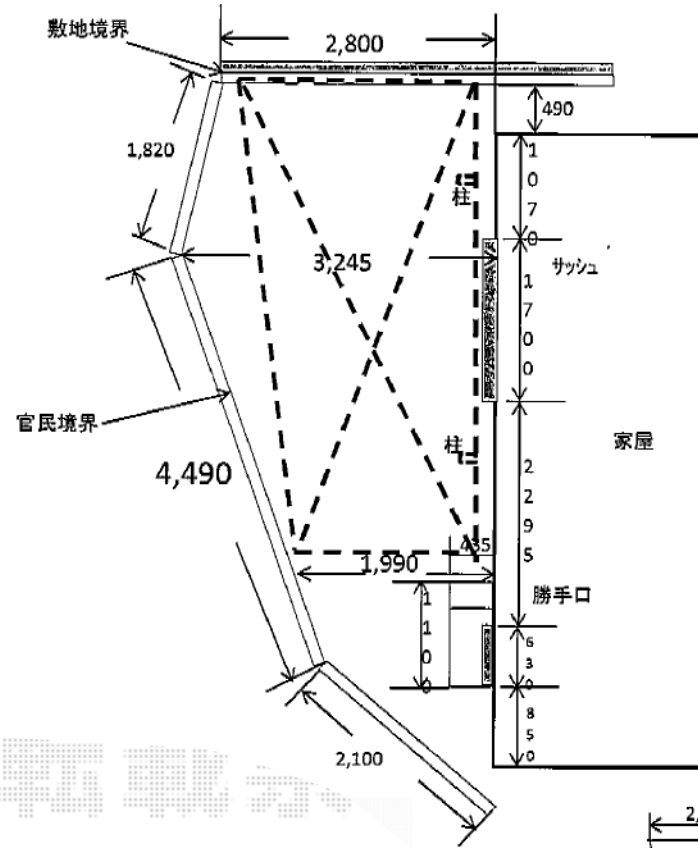

# カーブポートシグマIII 積雪～20cm対応

トステム カーブポートシグマIII 積雪～20cm対応  
 幅=2,401mm  
 奥行=4,980mm  
 色：シャイングレー  
 屋根材：ポリカーボネート（ブルースモーク）  
 柱仕様：ロング柱28仕様（有効高 約2,800mm）  
 追加部材：異形対応部材一式

現場状況や作図制限により概略図の内容と多少の違いが生じることがございます。  
 施工時は、現場優先とさせて頂きたく思いますので、お立会い頂き、  
 最終のご指示のほど、何卒、宜しくお願い致します。