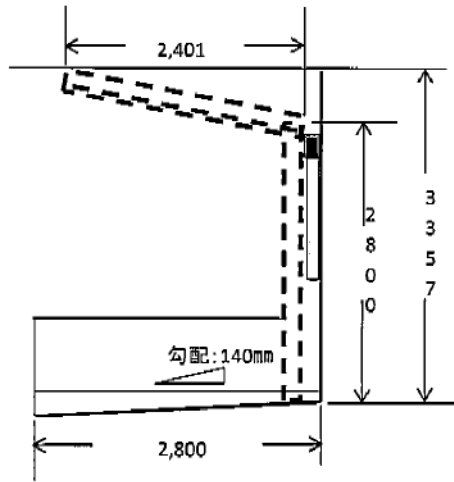

# カーブポートシグマIII 積雪～20cm対応

トステム カーブポートシグマIII 積雪～20cm対応  
 幅=2,401mm  
 奥行=4,980mm  
 色：シャイングレー  
 屋根材：ポリカーボネート（ブルースモーク）  
 柱仕様：ロング柱28仕様（有効高 約2,800mm）  
 追加部材：異形対応部材一式

現場状況や作図制限により概略図の内容と多少の違いが生じることがございます。  
 施工時は、現場優先とさせて頂きたく思いますので、お立会い頂き、  
 最終のご指示のほど、何卒、宜しくお願い致します。