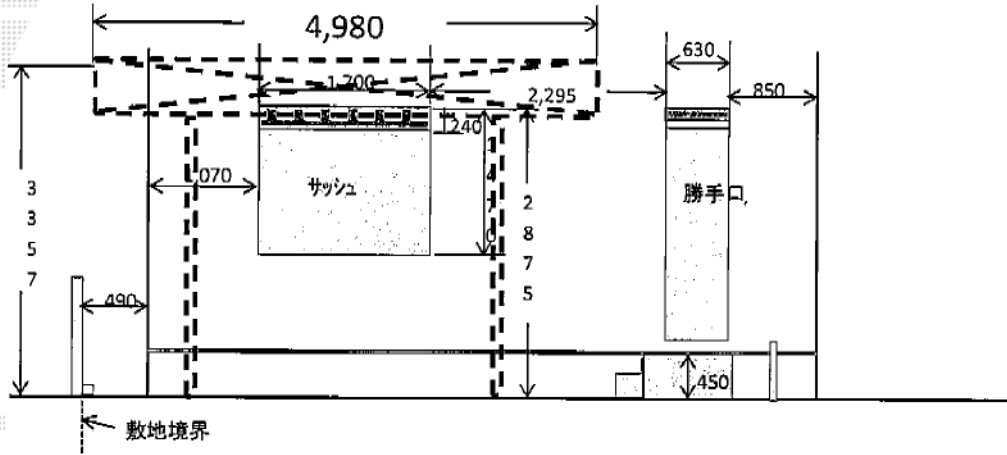

# カーブポートシグマIII 積雪～20cm対応

トステム カーブポートシグマIII 積雪～20cm対応  
 幅=2,401mm  
 奥行=4,980mm  
 色：シャイングレー  
 屋根材：ポリカーボネート（ブルースモーク）  
 柱仕様：ロング柱28仕様（有効高 約2,800mm）  
 追加部材：異形対応部材一式

現場状況や作図制限により概略図の内容と多少の違いが生じることがございます。  
 施工時は、現場優先とさせて頂きたく思いますので、お立会い頂き、  
 最終のご指示のほど、何卒、宜しくお願い致します。