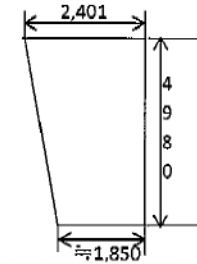

# カーブポートシグマIII 積雪～20cm対応

トステム カーブポートシグマIII 積雪～20cm対応  
 幅=2,401mm  
 奥行=4,980mm  
 色：シャイングレー  
 屋根材：ポリカーボネート（ブルースモーク）  
 柱仕様：ロング柱28仕様（有効高 約2,800mm）  
 追加部材：異形対応部材一式

現場状況や作図制限により概略図の内容と多少の違いが生じることがございます。  
 施工時は、現場優先とさせて頂きたく思いますので、お立会い頂き、  
 最終のご指示のほど、何卒、宜しくお願い致します。