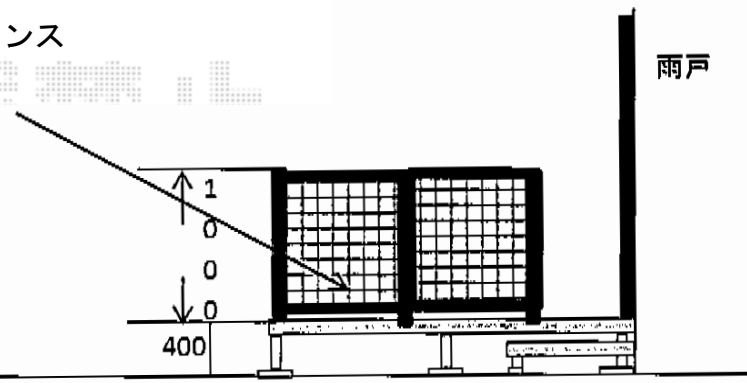

リウッドデッキ 200

デッキフェンス

YKK AP リウッドデッキ 200
 間口= 3,651mm
 出幅= 2,720mm
 色： ホワイトブラウン
 床板： 縦貼り
 幕板： 標準幕板
 束柱： Tタイプ(400~550mm) (色： プラチナステン)

現場状況や作図制限により概略図の内容と多少の違いが生じることがございます。
 施工時は、現場優先とさせて頂きたく思いますので、お立会い頂き、
 最終のご指示のほど、何卒、宜しくお願い致します。