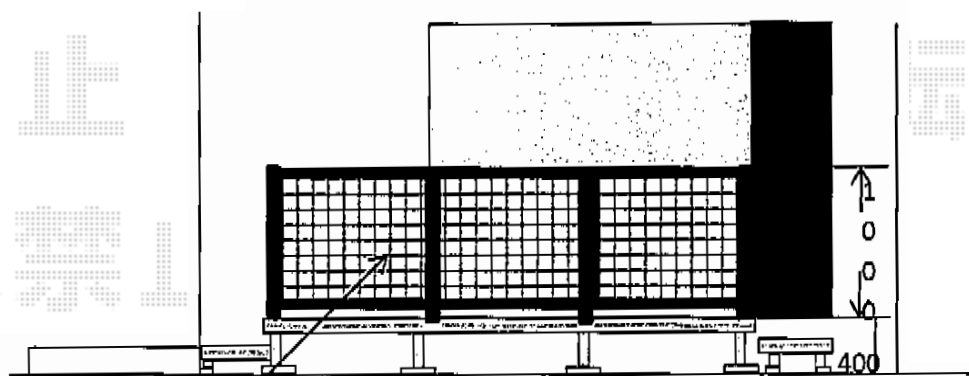

リウッドデッキ 200

デッキフェンス

YKK AP リウッドデッキ 200
 間口= 3,651mm
 出幅= 2,720mm
 色： ホワイトブラウン
 床板： 縦貼り
 幕板： 標準幕板
 束柱： Tタイプ(400~550mm) (色： プラチナステン)

現場状況や作図制限により概略図の内容と多少の違いが生じることがございます。
 施工時は、現場優先とさせて頂きたく思いますので、お立会い頂き、
 最終のご指示のほど、何卒、宜しくお願い致します。