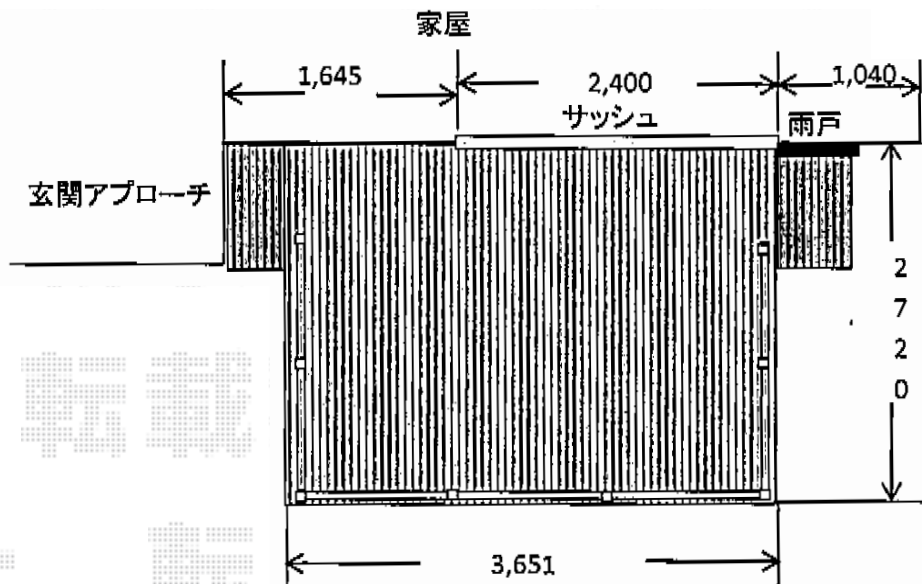

リウッドデッキ 200

デッキフェンス

YKK AP リウッドデッキ 200
 間口= 3,651mm
 出幅= 2,720mm
 色： ホワイトブラウン
 床板： 縦貼り
 幕板： 標準幕板
 束柱： Tタイプ(400~550mm) (色： プラチナステン)

現場状況や作図制限により概略図の内容と多少の違いが生じることがございます。
 施工時は、現場優先とさせて頂きたく思いますので、お立会い頂き、
 最終のご指示のほど、何卒、宜しくお願い致します。