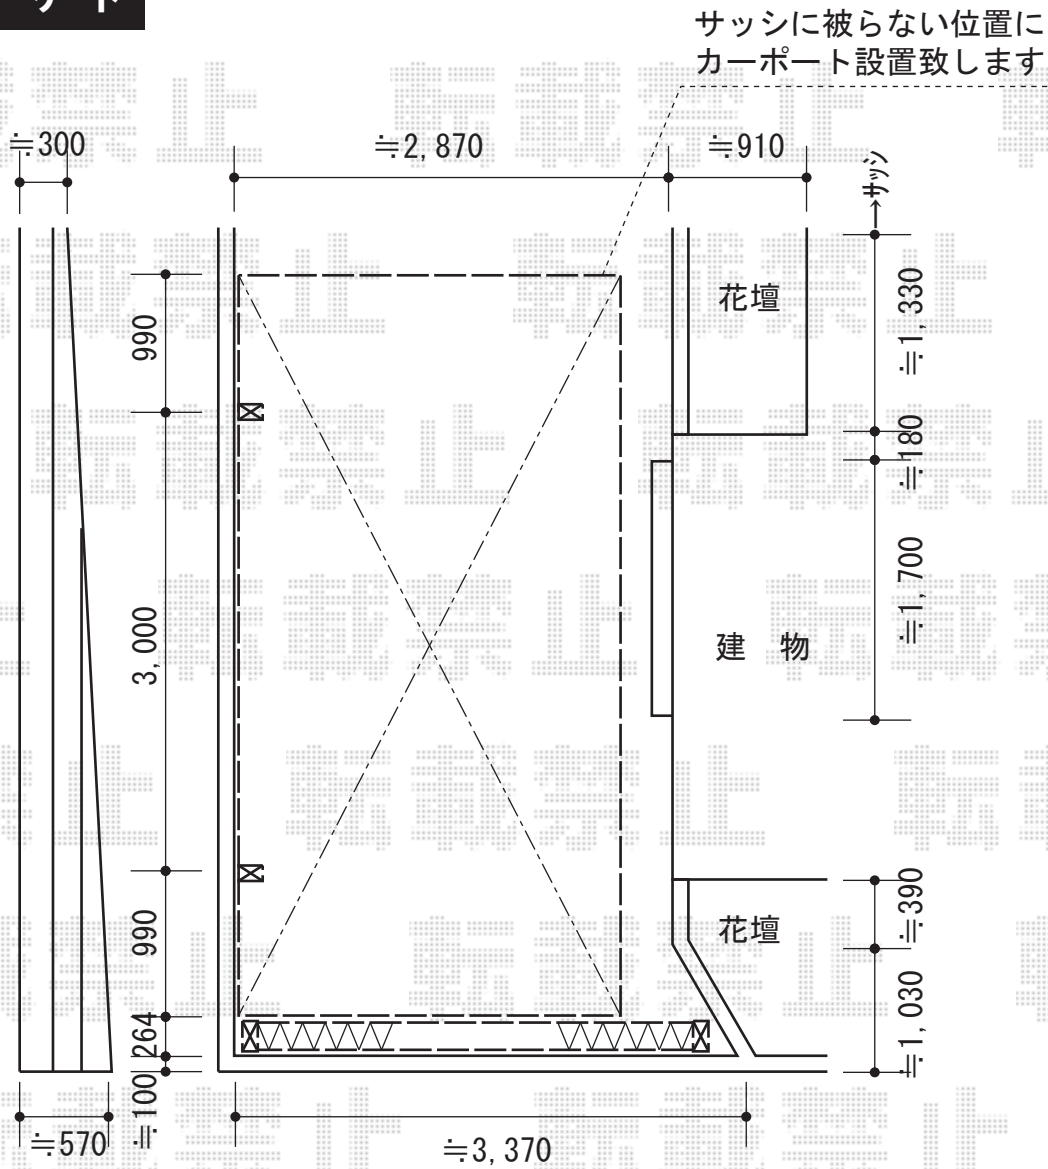

カーポート・カーゲート

トステム カーブポートシグマIII 積雪 \sim 20cm対応
 幅=2,551mm
 奥行=4,980mm
 色：シャイングレー
 屋根材：【仮】ポリカーボネート（ブラウン）
 柱仕様：ロング柱23仕様（有効高 約2,300mm）

トステム 収納式物干し 標準 2本入
 色：シャイングレー

TOEX アルシャインII L型 Aタイプ ノンレール 片開き
 開口幅=3,092mm
 全幅=3,208mm
 たたみ幅=413mm
 高さ=1,250mm
 色：シャイングレー
 キャスター数：2箇所
 落棒数：2本