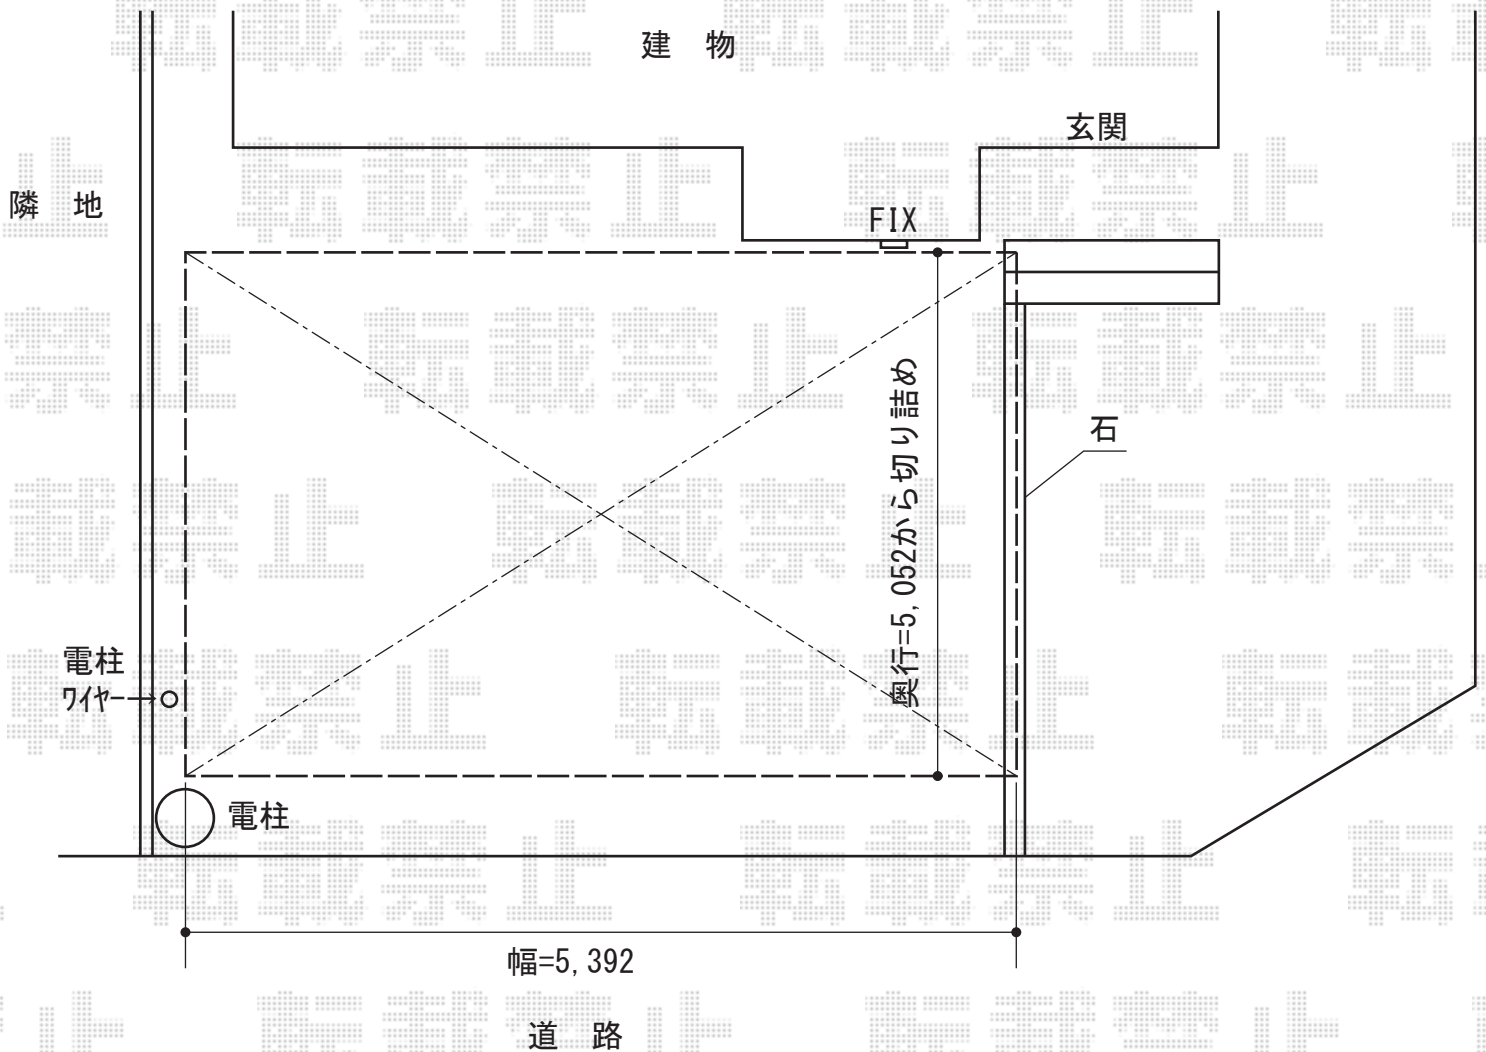

レイナツインポートグラン 積雪~20cm対応

YKK AP レйнаツインポートグラン 積雪~20cm対応  
幅= 5,392mm  
奥行= 5,052mm  
色： プラチナステン  
屋根材： ポリカーボネート（トーマイマット）  
柱仕様： ハイルフ柱仕様（有効高 約2,350mm）

現場状況や作図制限により概略図の内容と多少の違いが生じることがございます。  
施工時は、現場優先とさせて頂きたく思いますので、お立会い頂き、  
最終のご指示のほど、何卒、宜しくお願い致します。