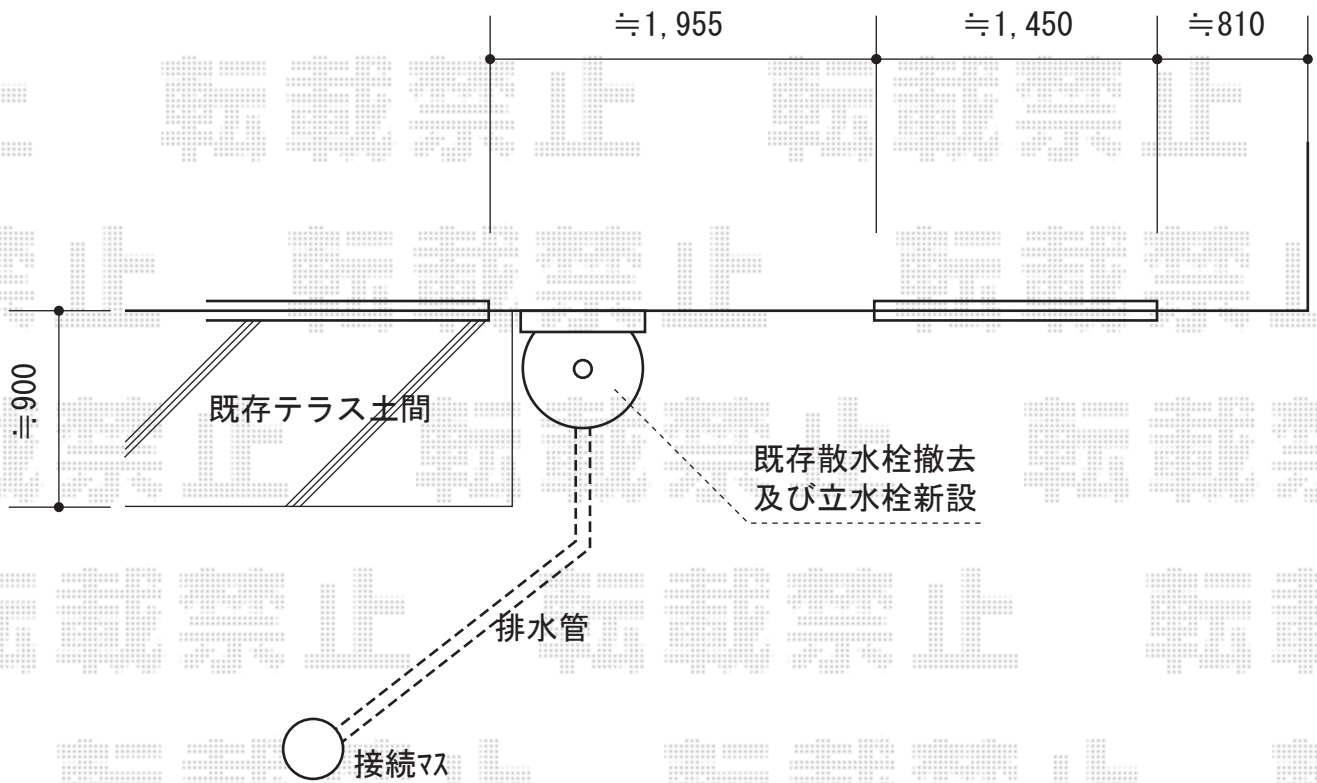

立水栓ユニット サークルタイプ 地中・補助蛇口

ニッコー 立水栓ユニット サークルタイプ 地中・補助蛇口
本体： サークルタイプ(色：オフホワイト)
飾り蛇口： 自在蛇口(ホースアダプター一体型)H301
補助蛇口： クロス(ホースアダプター付)H106

現場状況や作図制限により概略図の内容と多少の違いが生じることがございます。
施工時は、現場優先とさせて頂きたく思いますので、お立会い頂き、
最終のご指示のほど、何卒、宜しくお願い致します。