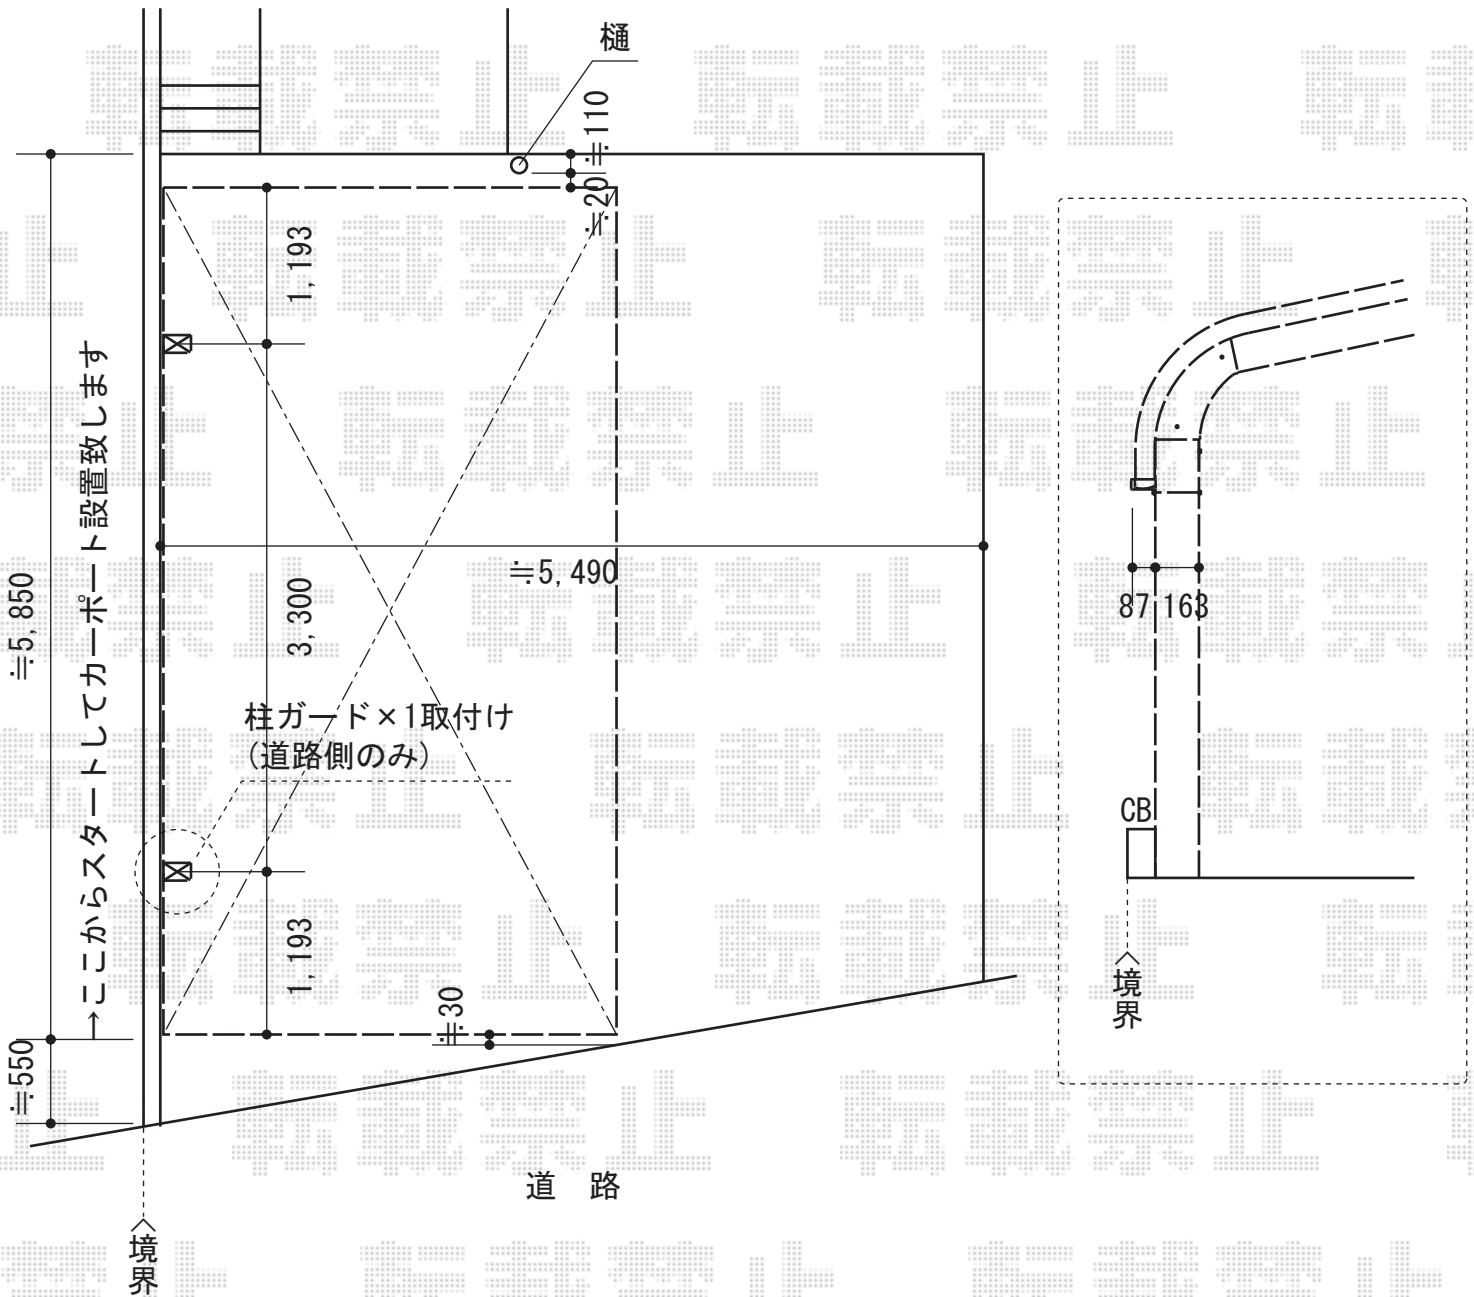

テールポートシグマIII 積雪～20cm対応

トステム テールポートシグマIII 積雪～20cm対応
 幅= 3,000mm
 奥行= 5,686mm
 色： シャイングレー
 屋根材： 熱線吸収アクアポリカーボネート（ライトブルー）
 柱仕様： 標準柱仕様（有効高 約1,800mm）

現場状況や作図制限により概略図の内容と多少の違いが生じることがございます。
 施工時は、現場優先とさせて頂きたく思いますので、お立会い頂き、
 最終のご指示のほど、何卒、宜しくお願い致します。