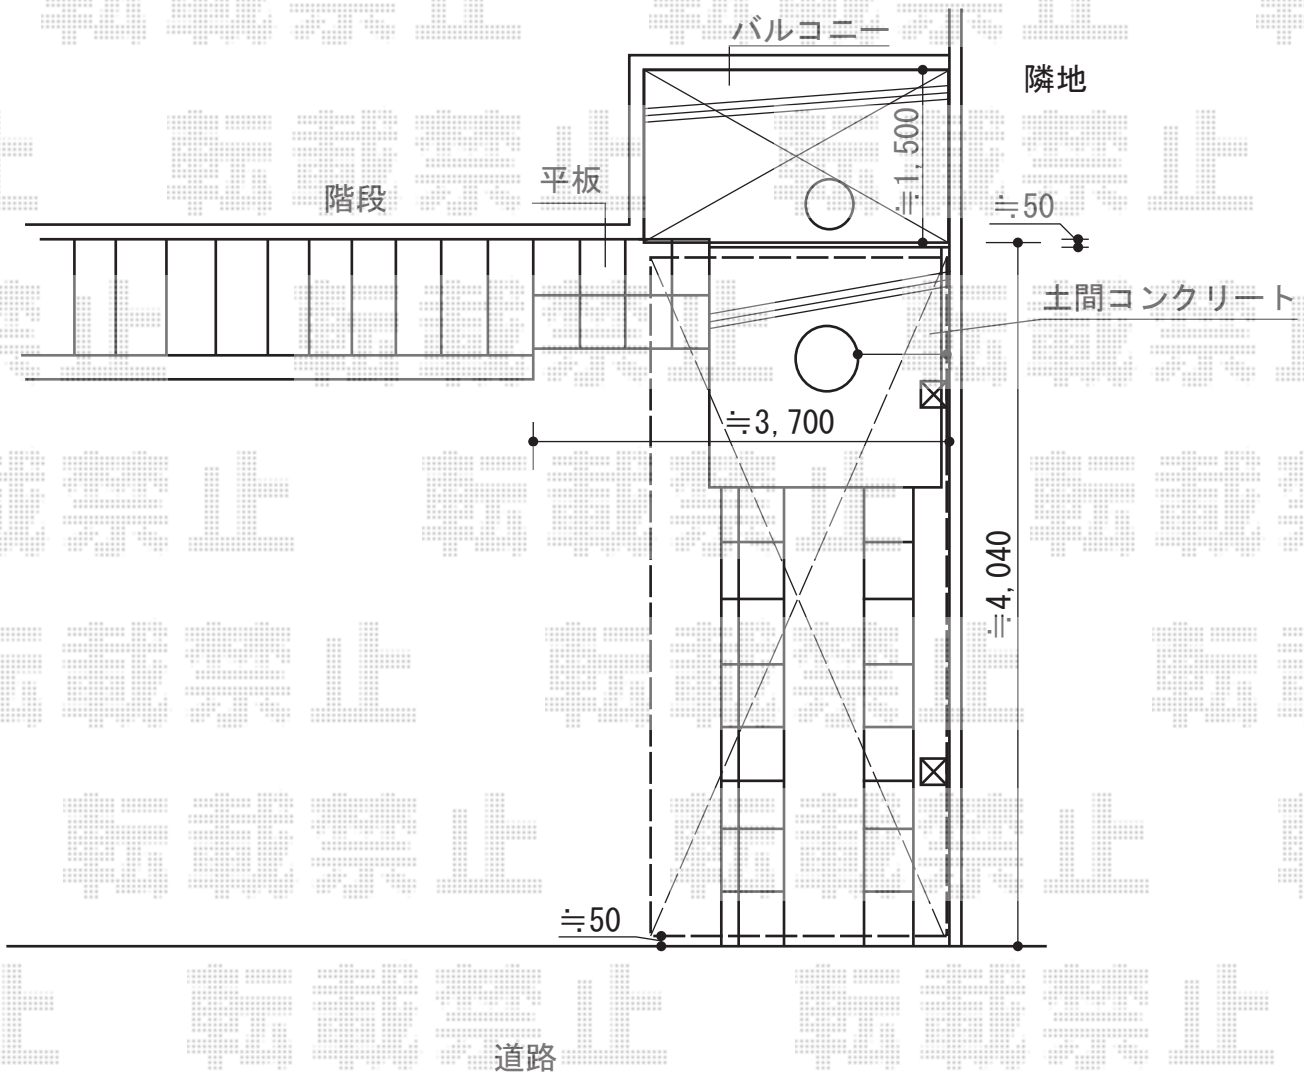

レイナポートグラン 積雪～20cm対応

YKK AP レイナポートグラン 積雪～20cm対応
幅=2,700mm
奥行=5,052mm
色：プラチナステン
屋根材：ポリカーボネート（アースブルー）
柱仕様：ハイルフ柱仕様（有効高 約2,350mm）

現場状況や作図制限により概略図の内容と多少の違いが生じることがございます。
施工時は、現場優先とさせて頂きたく思いますので、お立会い頂き、
最終のご指示のほど、何卒、宜しくお願い致します。