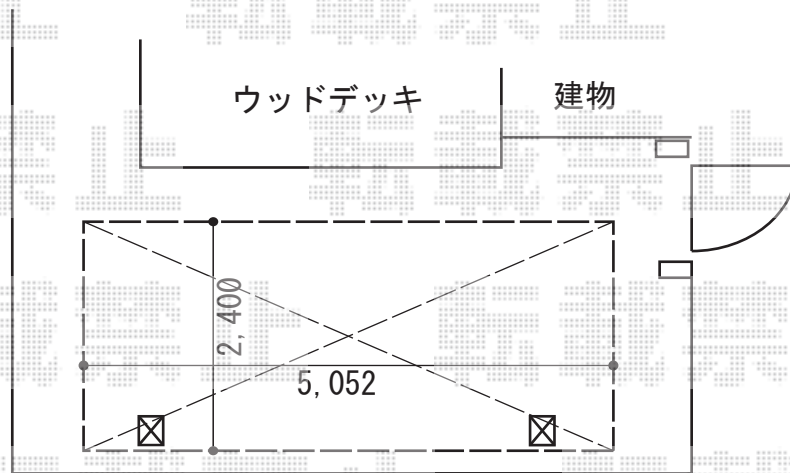

プレシオSPORT 積雪～20cm対応

Value Select プレシオSPORT 積雪～20cm対応
幅= 2,400mm
奥行= 5,052mm
色： ノーブルステン
屋根材： 熱線遮断ポリカーボネート（スカイブルーマット調）
柱仕様： ハイルフ柱仕様（有効高 約2,250mm）

現場状況や作図制限により概略図の内容と多少の違いが生じることがございます。
施工時は、現場優先とさせて頂きたく思いますので、お立会い頂き、
最終のご指示のほど、何卒、宜しくお願い致します。