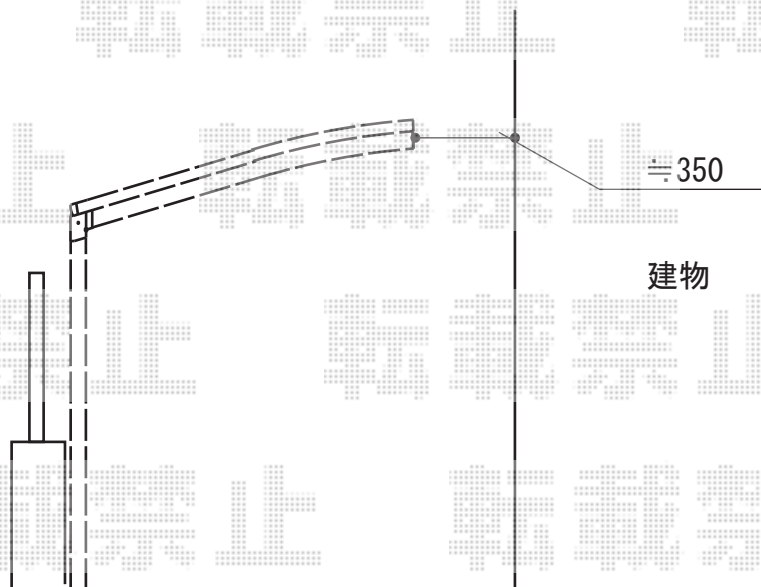

プレシオSPORT 積雪～20cm対応

Value Select プレシオSPORT 積雪～20cm対応
幅= 2,400mm
奥行= 5,052mm
色： ノーブルステン
屋根材： 熱線遮断ポリカーボネート（スカイブルーマット調）
柱仕様： ハイルフ柱仕様（有効高 約2,250mm）

現場状況や作図制限により概略図の内容と多少の違いが生じることがございます。
施工時は、現場優先とさせて頂きたく思いますので、お立会い頂き、
最終のご指示のほど、何卒、宜しくお願い致します。