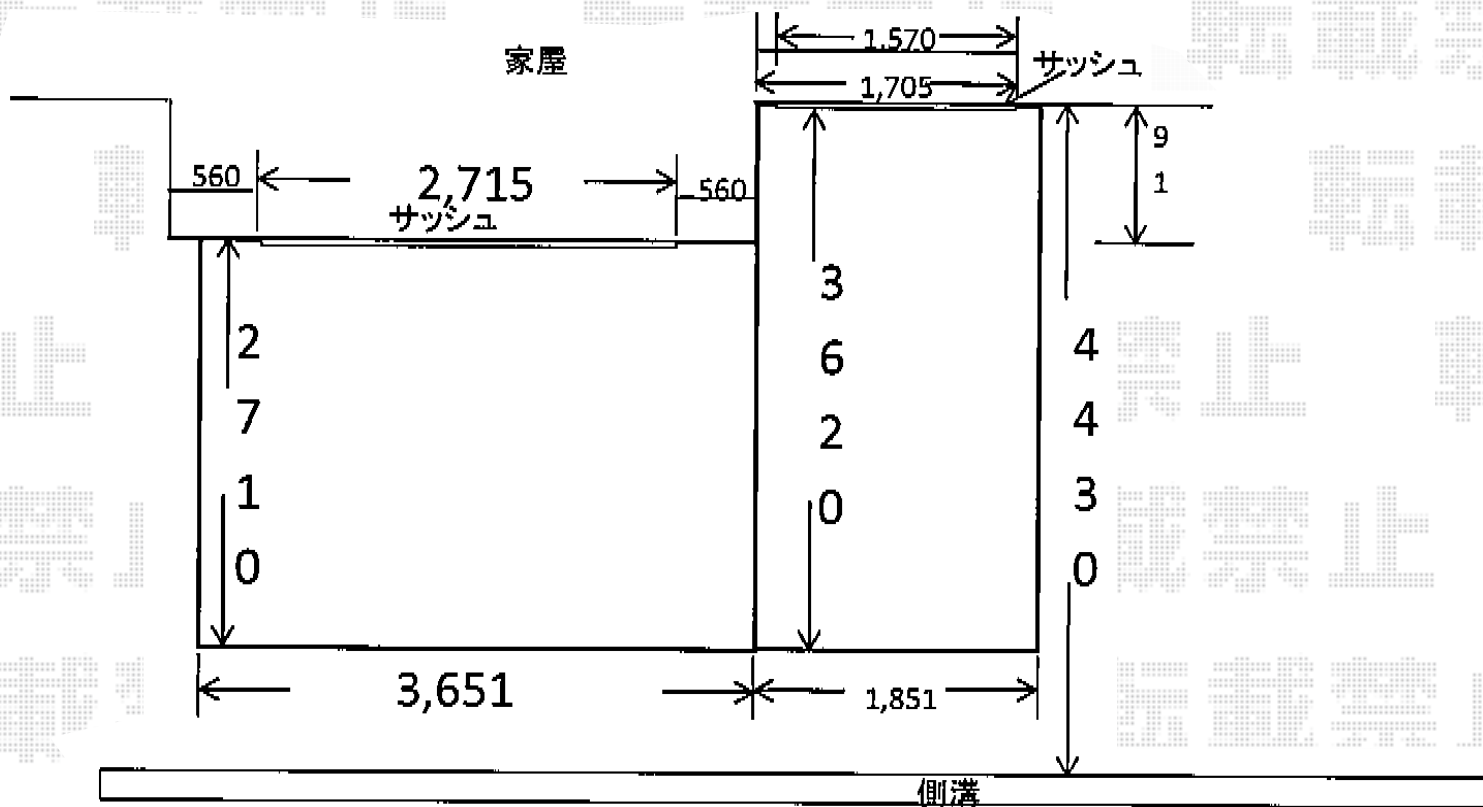

リウッドデッキ200

YKK AP リウッドデッキ200

間口= 約5,500mm

出幅= 9尺 (2,720mm) -12尺 (3,620mm)

色： レッドブラウン/束柱色： プラチナステン

床板： 縦貼り

束柱： Tタイプ (400~500mm)

現場状況や作図制限により概略図の内容と多少の違いが生じることがございます。
 施工時は、現場優先とさせて頂きたく思いますので、お立会い頂き、
 最終のご指示のほど、何卒、宜しくお願い致します。