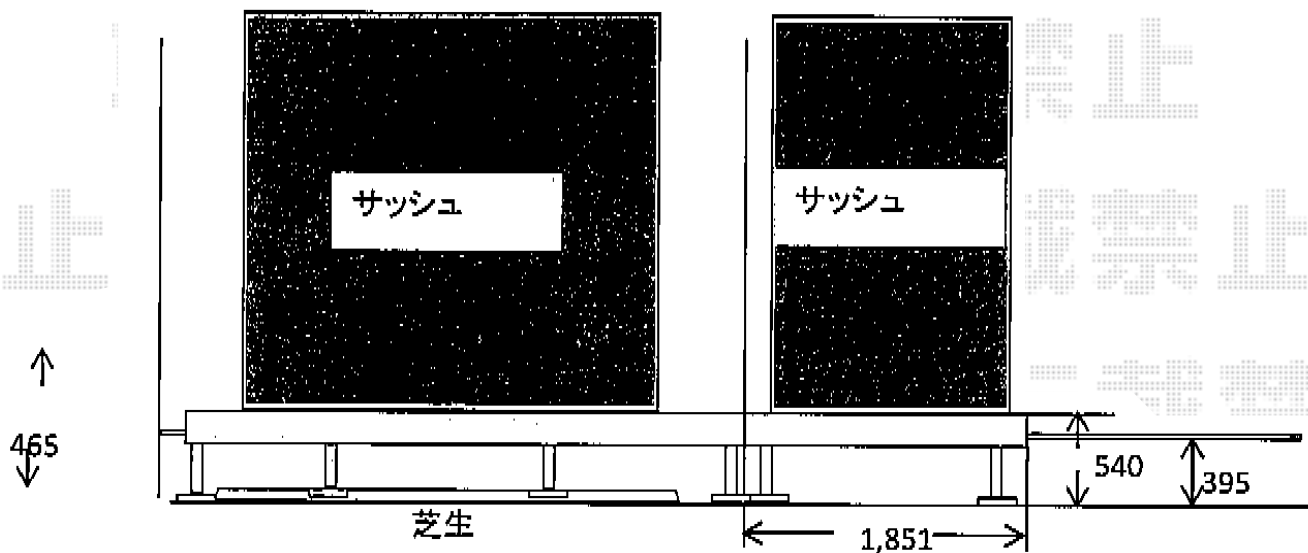

リウッドデッキ200

YKK AP リウッドデッキ200

間口= 約5,500mm

出幅= 9尺 (2,720mm) -12尺 (3,620mm)

色： レッドブラウン/束柱色： プラチナステン

床板： 縦貼り

束柱： Tタイプ (400~500mm)

現場状況や作図制限により概略図の内容と多少の違いが生じることがございます。
 施工時は、現場優先とさせて頂きたく思いますので、お立会い頂き、
 最終のご指示のほど、何卒、宜しくお願い致します。