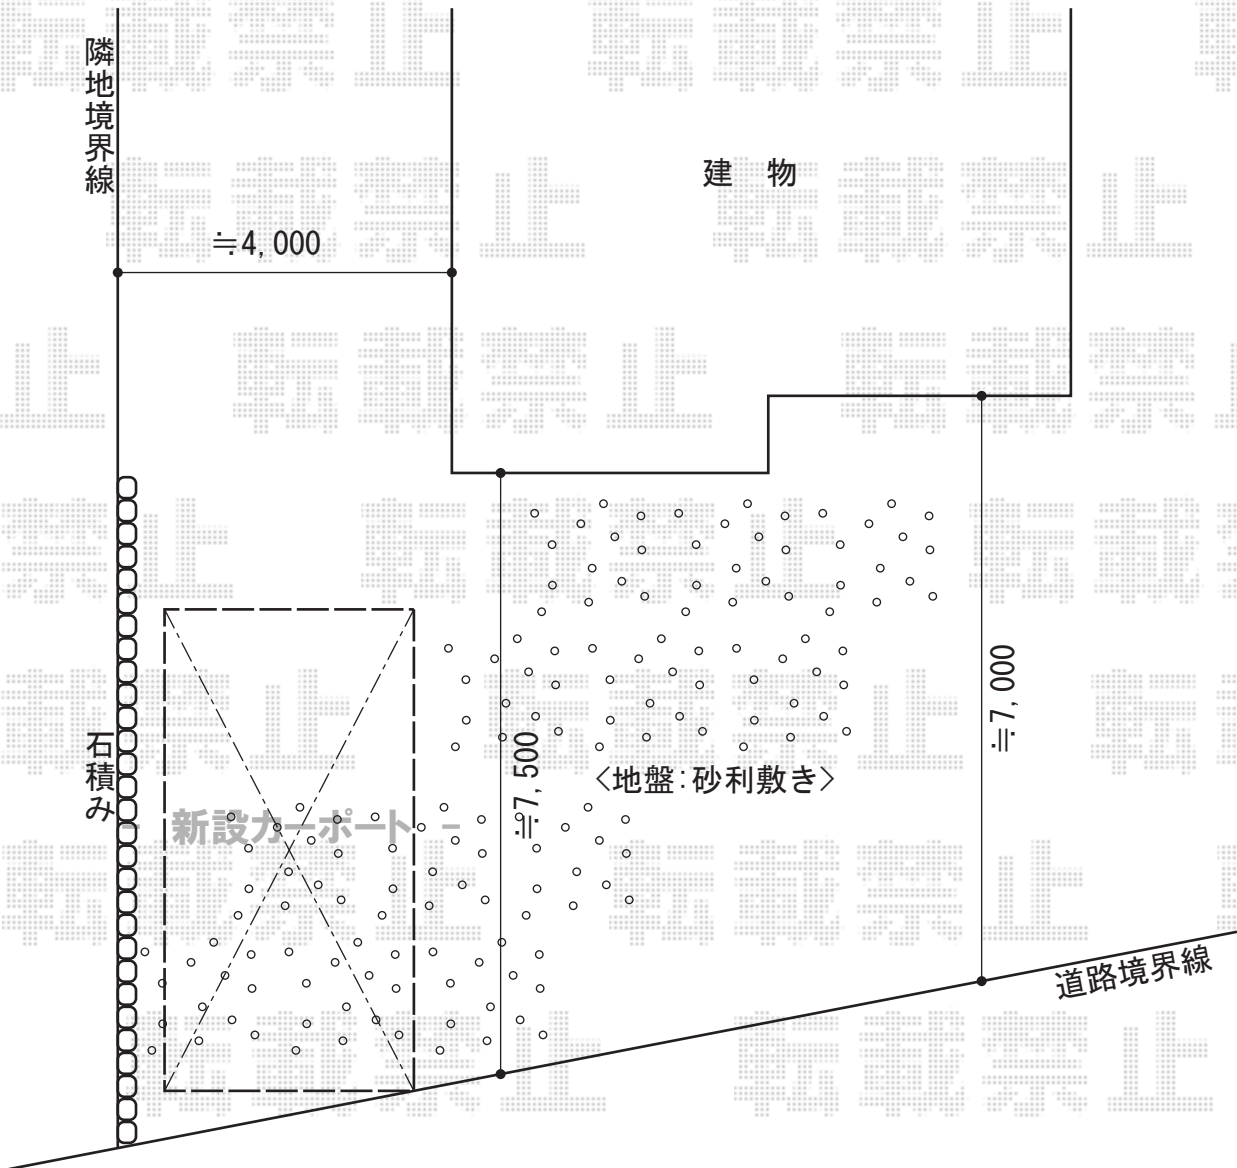

ジーポートneo Aタイプ 1台用 角柱 8本柱 積雪~200cm対応

YKK AP ジーポートneo Aタイプ 1台用 角柱 8本柱 積雪~200cm対応
幅= 3,111mm
奥行= 5,966mm
色： プラチナステン
屋根材： 【別途】スチール折板（ペフ有）
柱仕様： 標準柱仕様（有効高 約2,350mm）

現場状況や作図制限により概略図の内容と多少の違いが生じることがございます。
施工時は、現場優先とさせて頂きたく思いますので、お立会い頂き、
最終のご指示のほど、何卒、宜しくお願い致します。