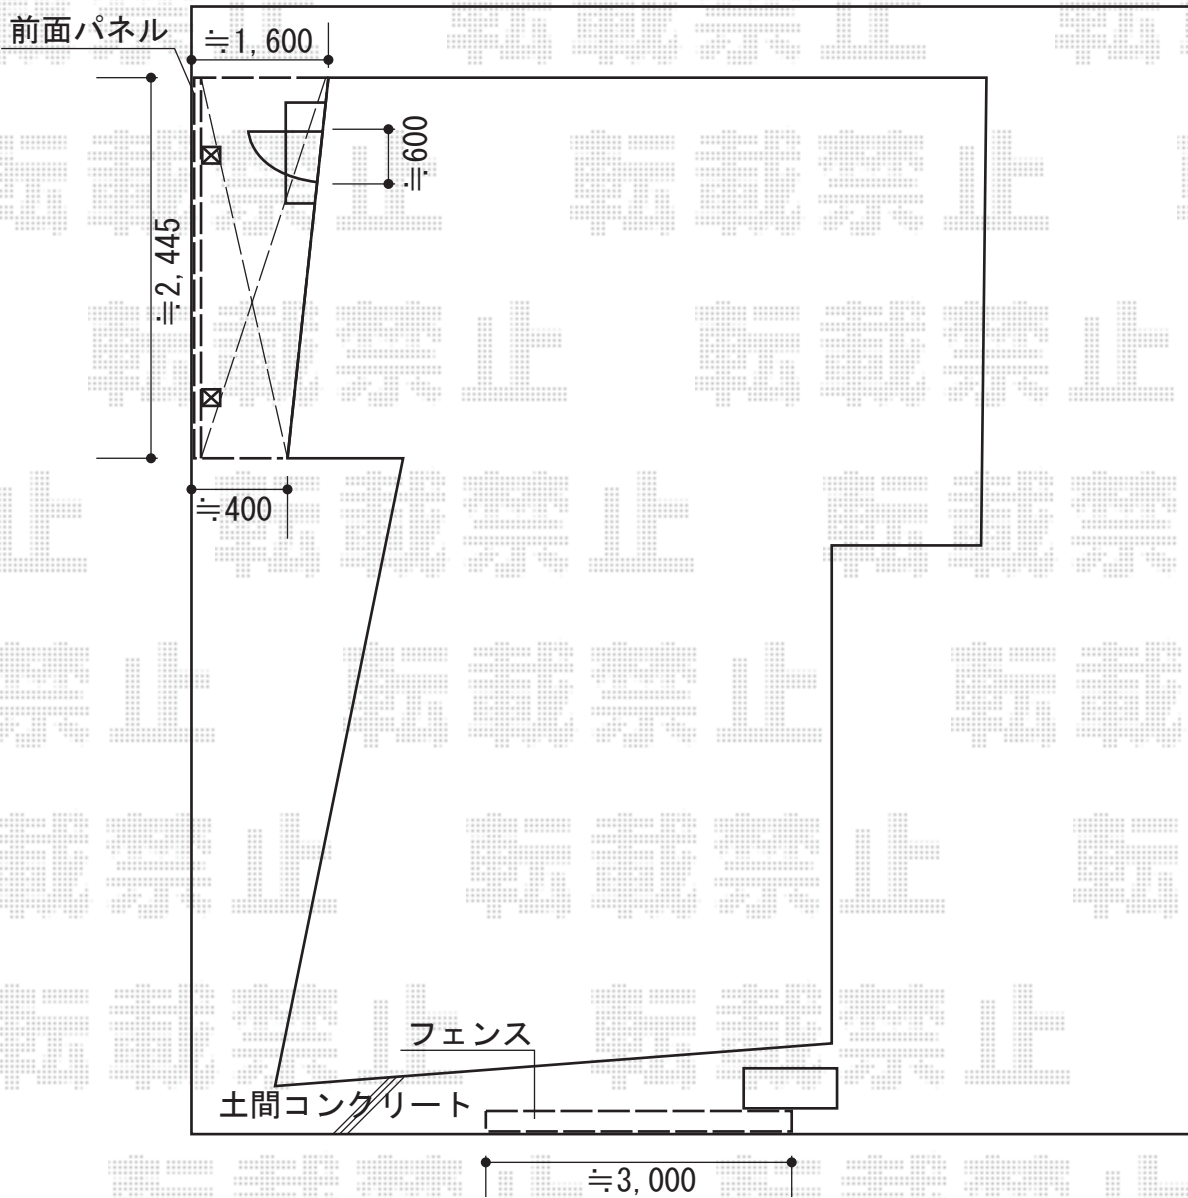

ベクターテラス F型 テラスタイプ 単体 積雪～20cm対応 前面台形納まり

YKK AP ベクターテラス F型 テラスタイプ 単体 積雪～20cm対応 前面台形納まり
間口= 関東間1.5間 (柱芯々2,575mm 屋根幅2,760mm)
出幅= 6尺 (1,770mm)
色：ホワイト
屋根材：ポリカーボネート (トーマイマット)
柱仕様：柱標準タイプ (柱2本)
施工方法：上止め仕様
追加部材：前面台形納まり用部材一式

YKK AP ビューテクトS3型 マテリアルカラー 間仕切りタイプ
単体セット：T200(¥213,000)×1枚
連結用セット：T200J(¥192,000)×1枚
色：ショコラウォールナット

現場状況や作図制限により概略図の内容と多少の違いが生じることがございます。
施工時は、現場優先とさせていただきますので、お立会い頂き、
最終のご指示のほど、何卒、宜しくお願い致します。

EX-SHOP
HTTP://WWW.EX-SHOP.NET
担当：西村