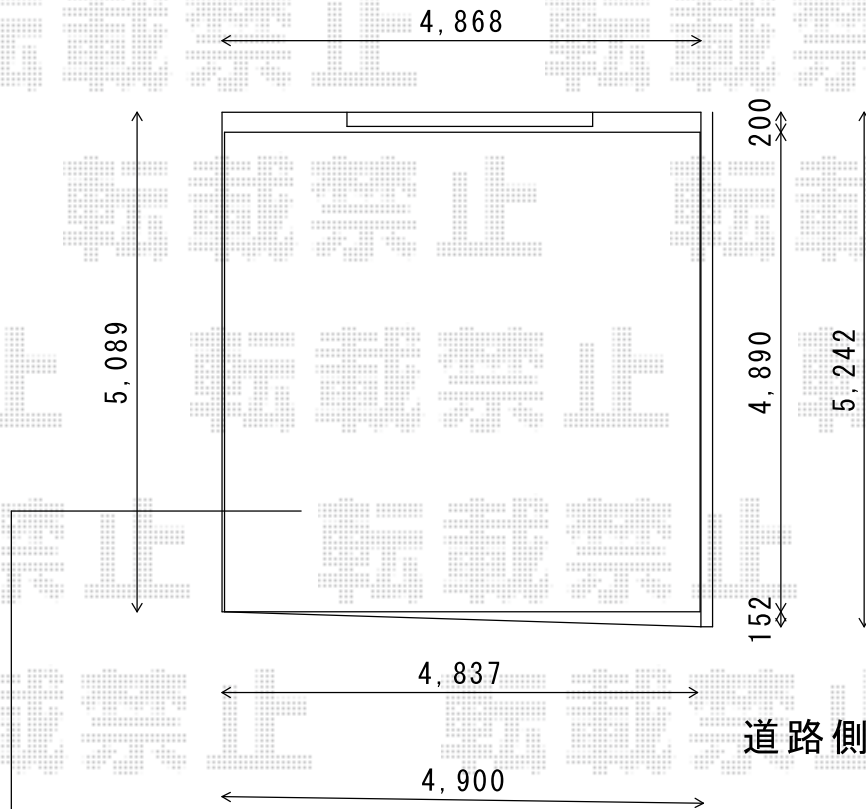

カーブポートシグマIII ワイド 積雪~20cm対応

LIXIL カーブポートシグマIII 5048ロング柱23 オータムブラウン ガリレポリカ
はつり、残土処理、奥行き切詰

トステム カーブポートシグマIII ワイド 積雪~20cm対応
幅= 4,837mm
奥行= 4,980mm
色： オータムブラウン
屋根材： ガリレポリカ（クリアマット・すりガラス調）
柱仕様： ロング柱23仕様（有効高 約2,300mm）

現場状況や作図制限により概略図の内容と多少の違いが生じることがございます。
施工時は、現場優先とさせて頂きたく思いますので、お立会い頂き、
最終のご指示のほど、何卒、宜しくお願い致します。

EX-SHOP
HTTP://WWW.EX-SHOP.NET
担当：宅島