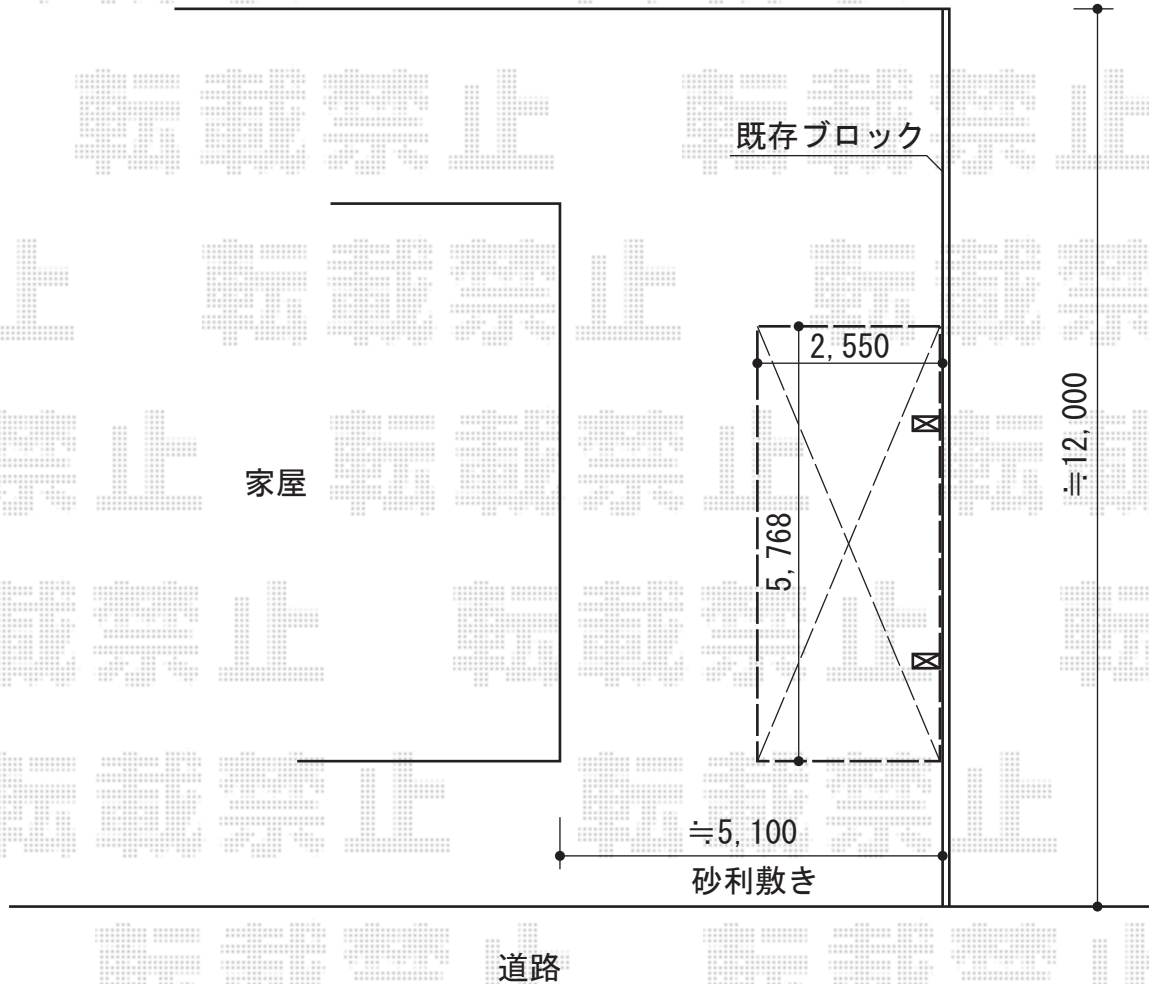

レイナポートグラン 積雪~20cm対応

YKK AP レイナポートグラン 積雪~20cm対応

幅= 2,550mm

奥行= 5,768mm

色： プラチナステン

屋根材： 熱線遮断ポリカーボネート（アースブルーマット調）

柱仕様： ハイルフ柱仕様（有効高 約2,350mm）

現場状況や作図制限により概略図の内容と多少の違いが生じることがございます。
施工時は、現場優先とさせて頂きたく思いますので、お立会い頂き、
最終のご指示のほど、何卒、宜しくお願い致します。