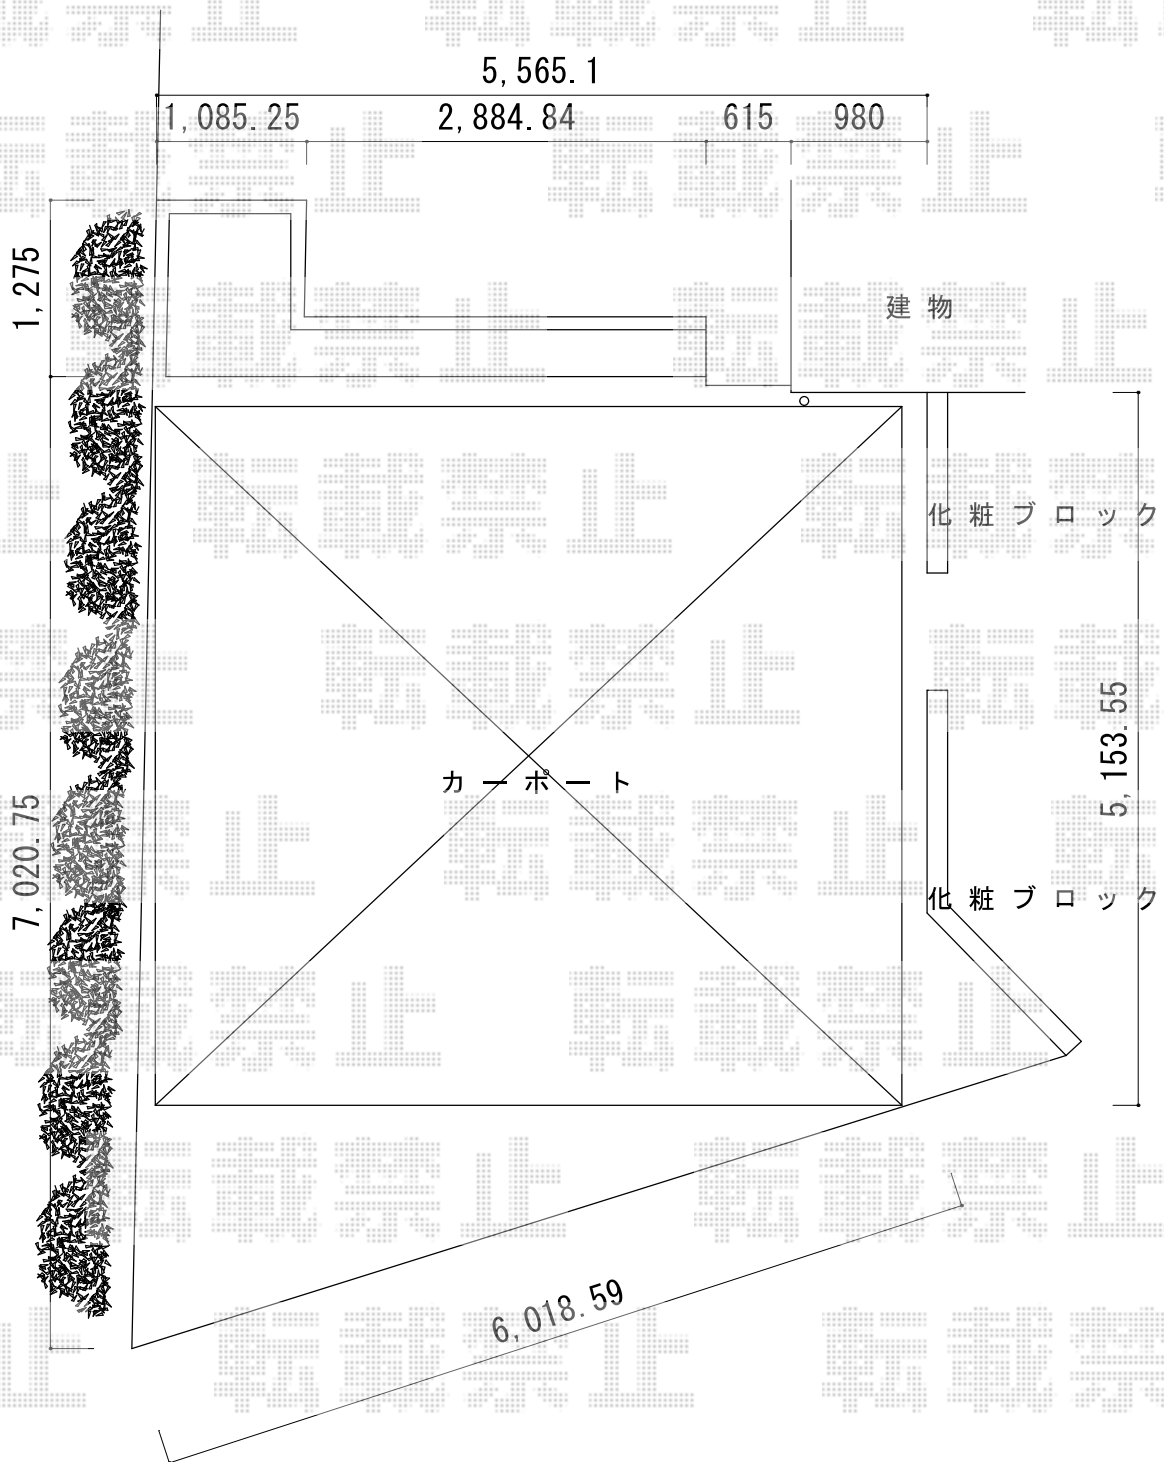

レイナツインポートグラン 積雪～20cm対応

YKK AP レイナツインポートグラン 積雪～20cm対応

幅= 5,392mm

奥行= 5,052mm

色： ホワイト

屋根材： 熱線遮断ポリカーボネート（アースブルーマット調）

柱仕様： ハイルフ柱仕様（有効高 約2,350mm）

現場状況や作図制限により概略図の内容と多少の違いが生じることがございます。
 施工時は、現場優先とさせて頂きたく思いますので、お立会い頂き、
 最終のご指示のほど、何卒、宜しくお願い致します。