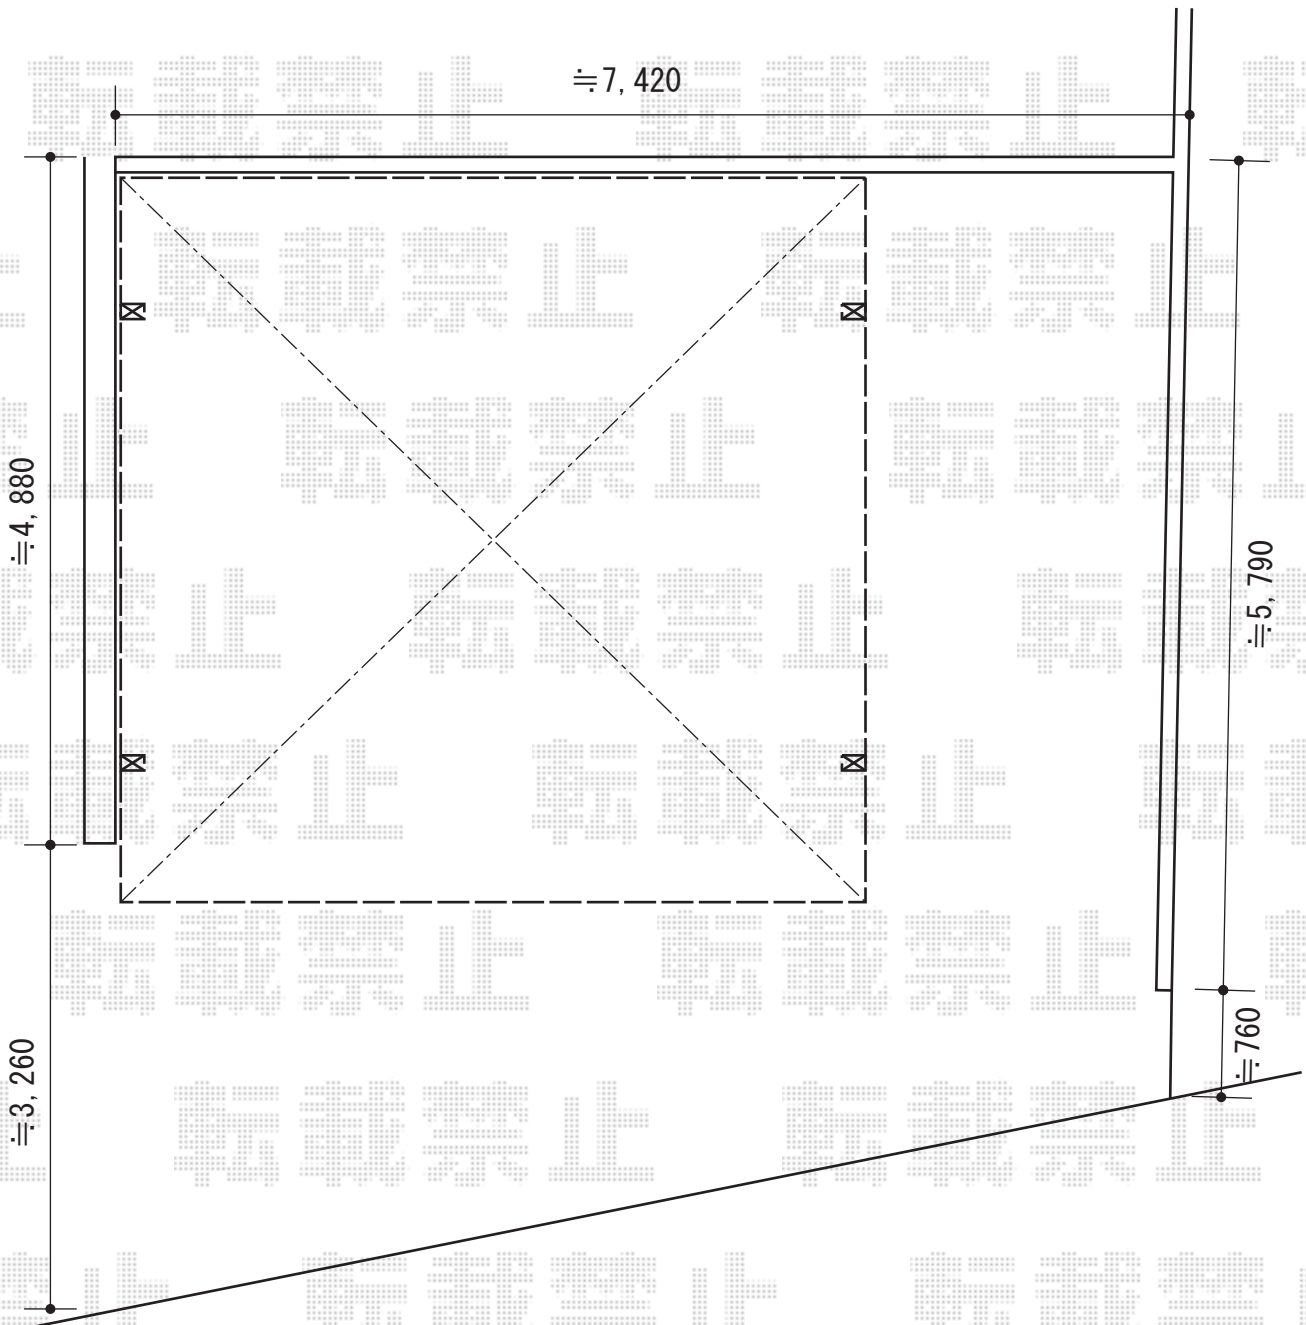

レイナツインポートグラン 積雪～20cm対応

YKK AP レイナツインポートグラン 積雪～20cm対応

幅= 5,097mm

奥行= 5,052mm

色： ホワイト

屋根材： 熱線遮断ポリカーボネート（アースブルーマット調）

柱仕様： ハイルーフ柱仕様（有効高 約2,350mm）

現場状況や作図制限により概略図の内容と多少の違いが生じることがございます。  
施工時は、現場優先とさせて頂きたく思いますので、お立会い頂き、  
最終のご指示のほど、何卒、宜しくお願い致します。