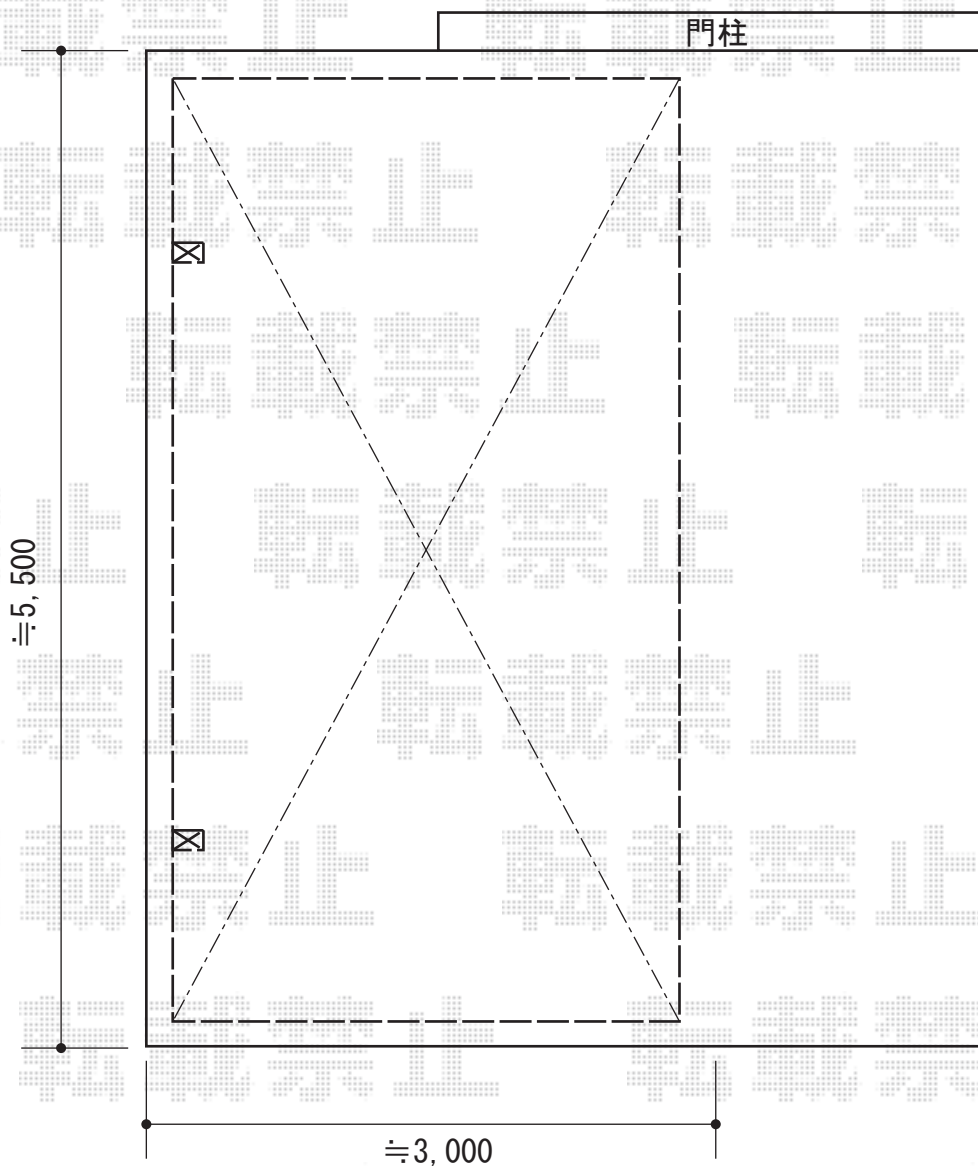

プレシオSPORT 積雪～20cm対応

Value Select プレシオSPORT 積雪～20cm対応

幅= 2,700mm

奥行= 5,052mm

色： ノーブルステン

屋根材： 熱線遮断ポリカーボネート（スカイブルーマット調）

柱仕様： ハイルフ柱仕様（有効高 約2,250mm）

現場状況や作図制限により概略図の内容と多少の違いが生じることがございます。  
施工時は、現場優先とさせて頂きたく思いますので、お立会い頂き、  
最終のご指示のほど、何卒、宜しくお願い致します。