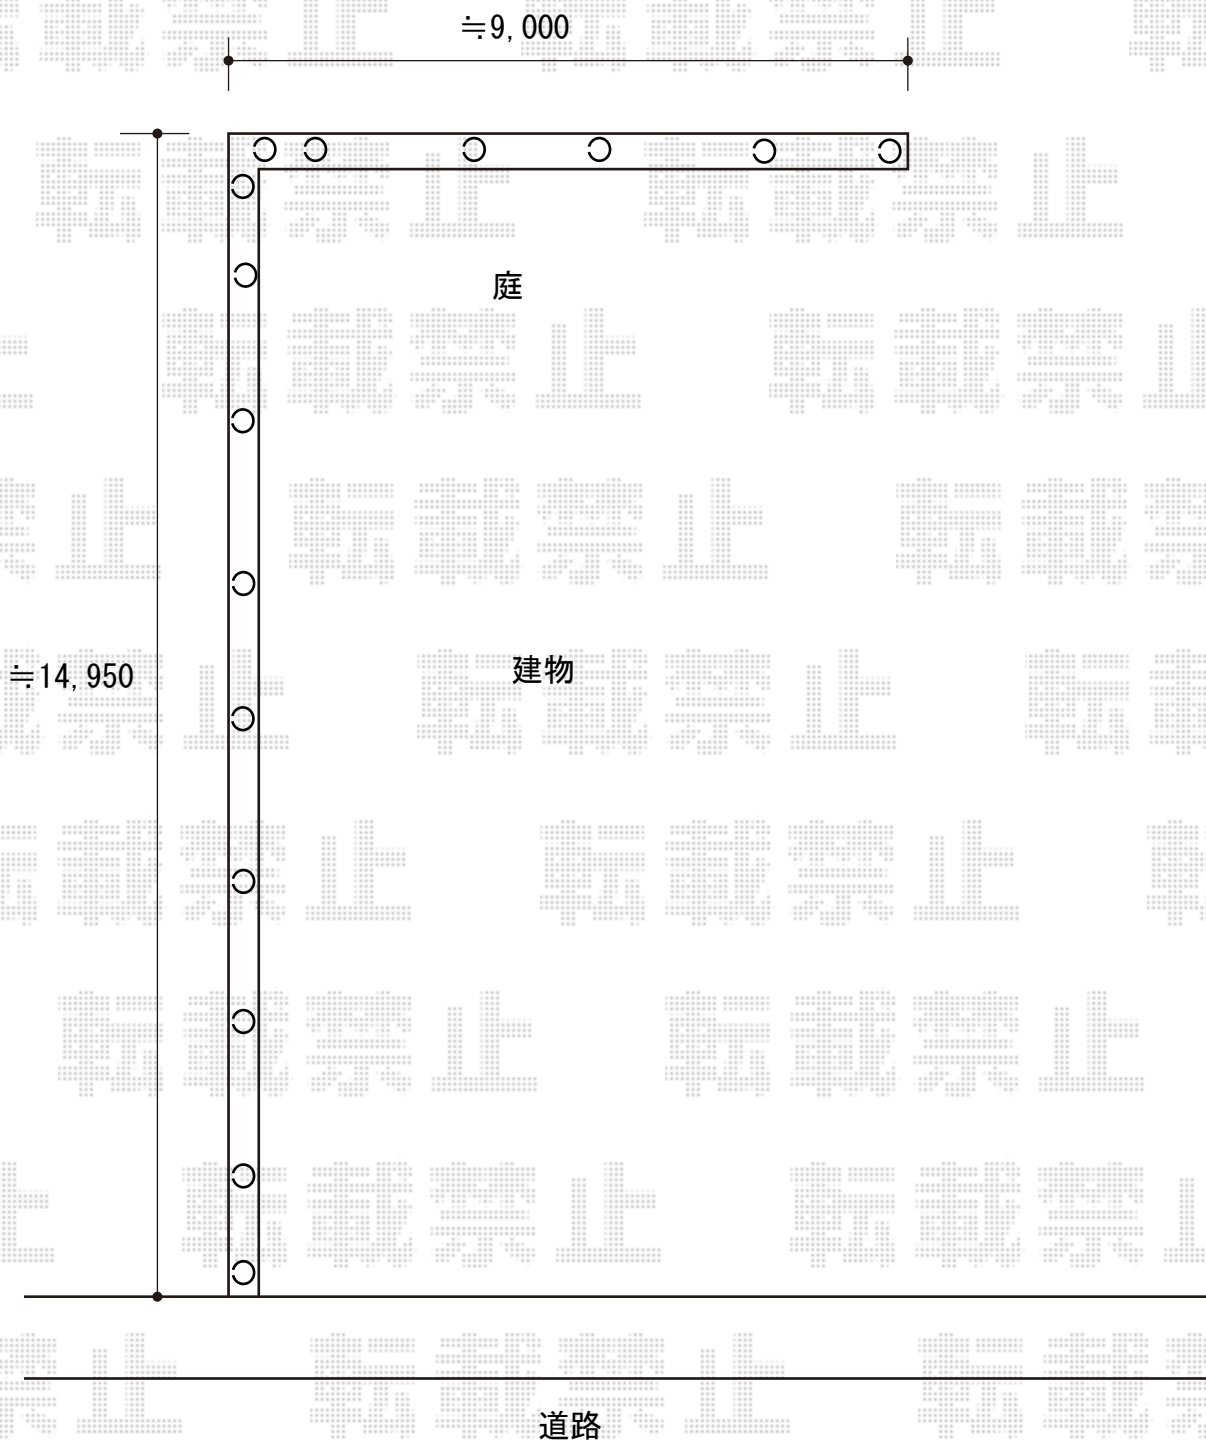

## TOEX ハイグリッドフェンスUF8型

本体1枚 (W×H) = (2,000×1,000mm) (¥5,700) ×13枚

柱仕様: T-10 (¥2,900) ×15本

コーナー継手: (¥2,100) ×1セット

小口キャップ: (¥400) ×2セット

色: シャイングレー

現場状況や作図制限により概略図の内容と多少の違いが生じることがございます。  
施工時は、現場優先とさせて頂きたく思いますので、お立会い頂き、  
最終のご指示のほど、何卒、宜しくお願い致します。