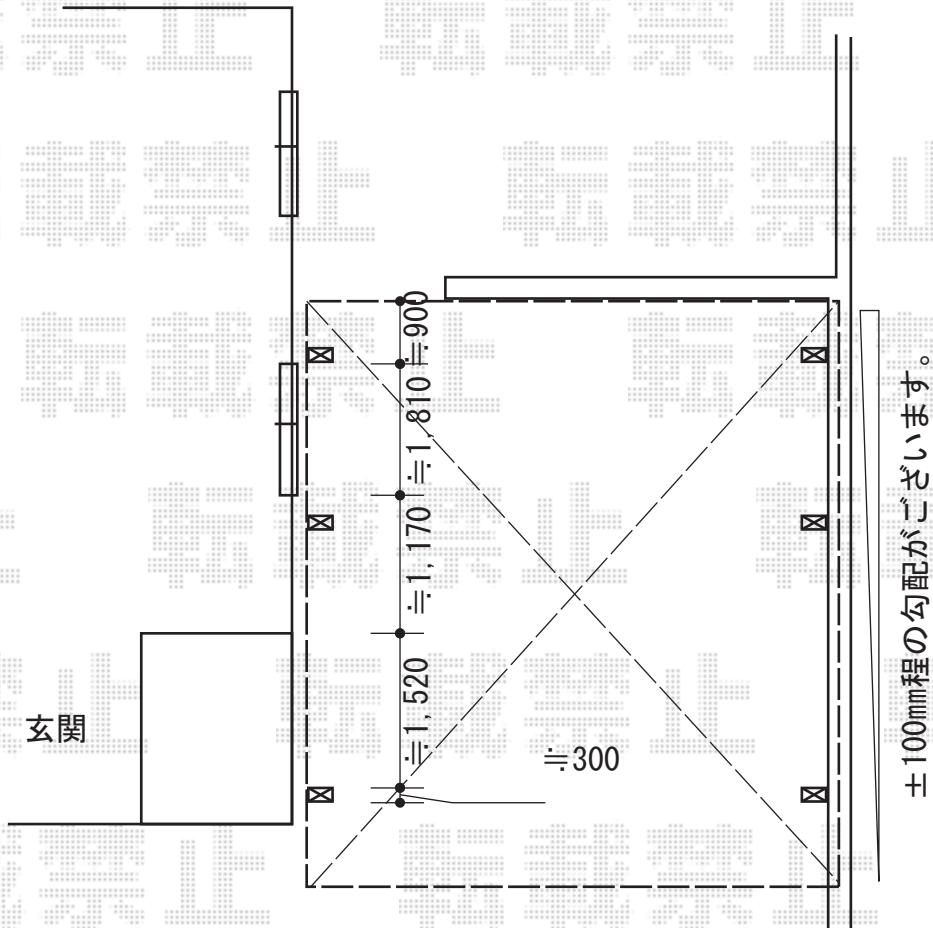

ジーポートneo 積雪100cmBタイプ 2台用 角柱6本柱 積雪~100cm対応

YKK AP ジーポートneo 積雪100cmBタイプ 2台用 角柱6本柱 積雪~100cm対応  
 幅= 4,911mm  
 奥行= 5,966mm  
 色： プラチナステン  
 屋根材： スチール折板（ペフ無）  
 柱仕様： ハイルフ柱仕様（有効高 約3,000mm）  
 メーカー小売希望価格： ￥682,000

現場状況や作図制限により概略図の内容と多少の違いが生じることがございます。  
 施工時は、現場優先とさせていただきますので、お立会い頂き、  
 最終のご指示のほど、何卒、宜しくお願い致します。

EX-SHOP  
 HTTP://WWW.EX-SHOP.NET

担当：岡本