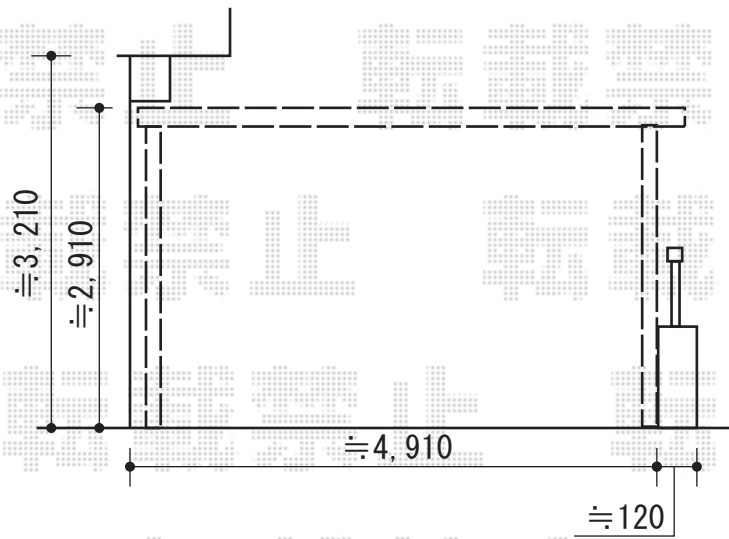

ジーポートneo 積雪100cmBタイプ 2台用 角柱6本柱 積雪~100cm対応

YKK AP ジーポートneo 積雪100cmBタイプ 2台用 角柱6本柱 積雪~100cm対応  
 幅= 4,911mm  
 奥行= 5,966mm  
 色： プラチナステン  
 屋根材： スチール折板（ペフ無）  
 柱仕様： ハイルフ柱仕様（有効高 約3,000mm）  
 メーカー小売希望価格： ￥682,000

現場状況や作図制限により概略図の内容と多少の違いが生じることがございます。  
 施工時は、現場優先とさせていただきますので、お立会い頂き、  
 最終のご指示のほど、何卒、宜しくお願い致します。

EX-SHOP  
 HTTP://WWW.EX-SHOP.NET

担当：岡本