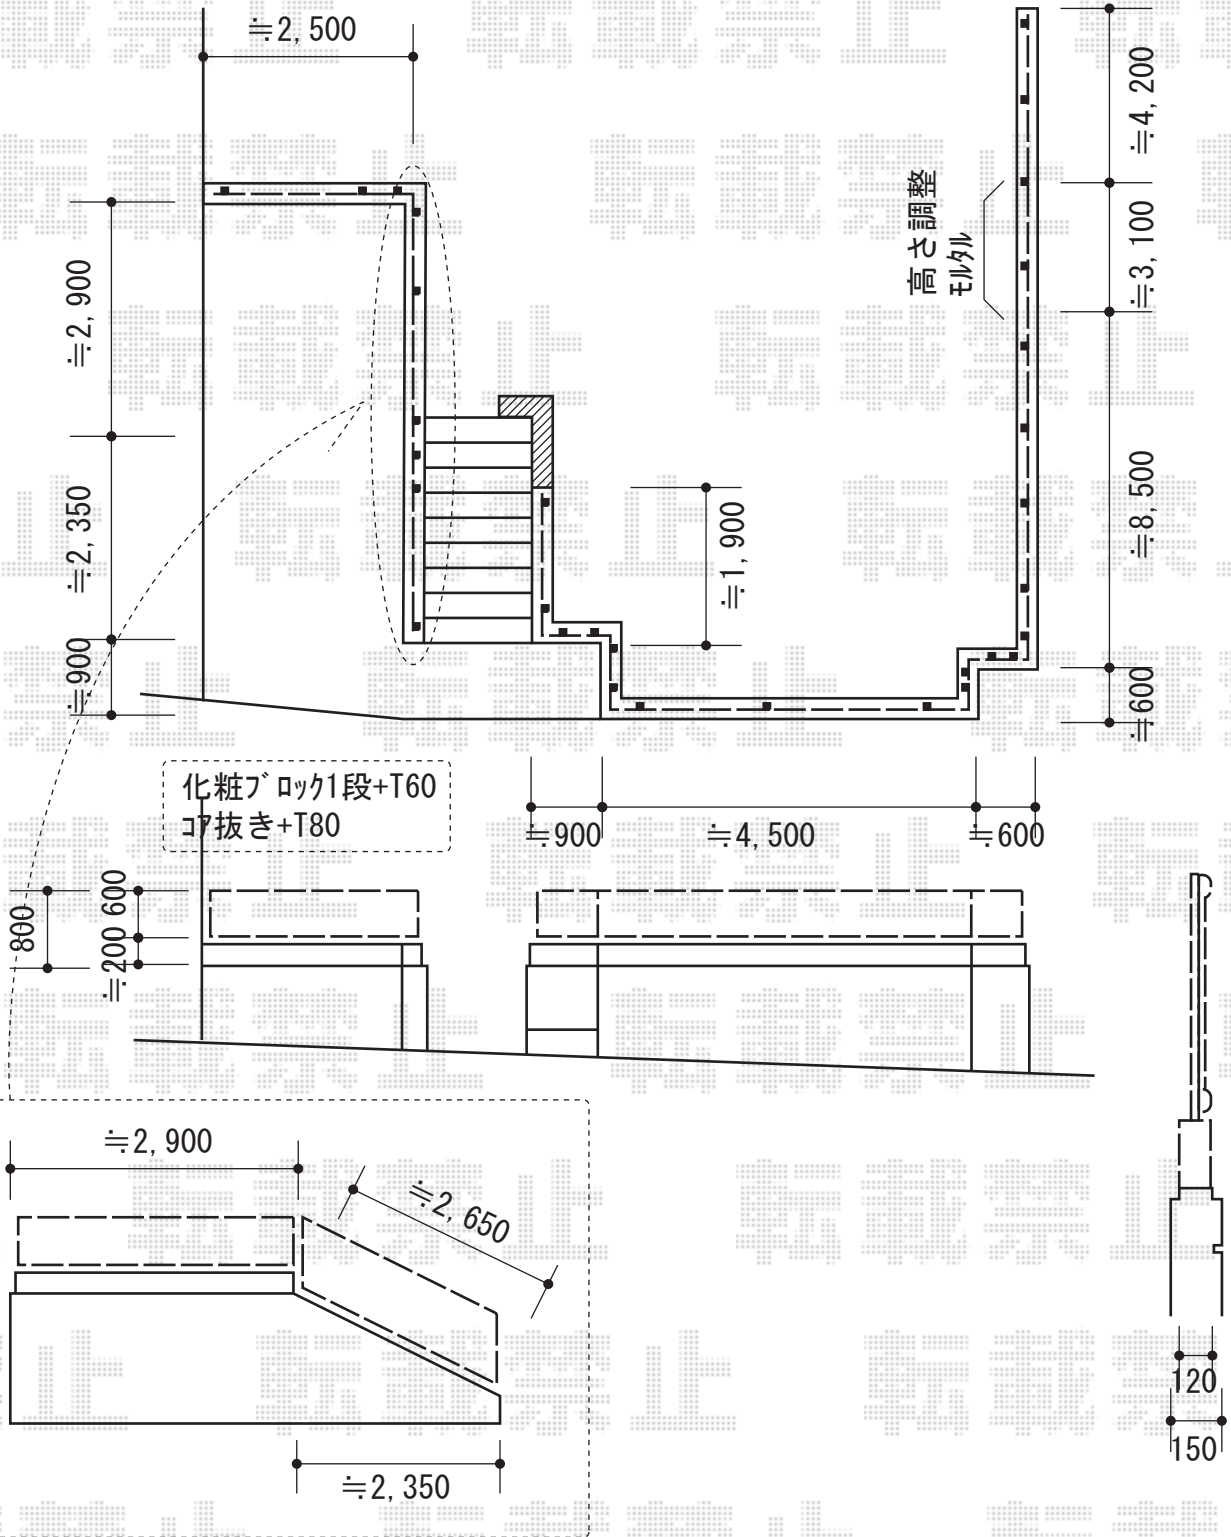

イーネットフェンス1F型

YKK AP イーネットフェンス1F型
 本体1枚 (W×H) = (1,990×600/800mm) × 17枚
 アルミ自由柱 : T60/T80×29本
 コーナー部品 : 7セット
 端部キャップ : 12セット
 色 : Sホワイト(柱色 : ホワイト)

YKK AP 【階段横】イーネットフェンス1FK型 傾斜地用
 本体1枚 (W×H) = 外観左上がり27° (1,990×800mm) × 2枚
 アルミ自由柱 : T80×3本
 端部キャップ : 1セット
 色 : Sホワイト(柱色 : ホワイト)