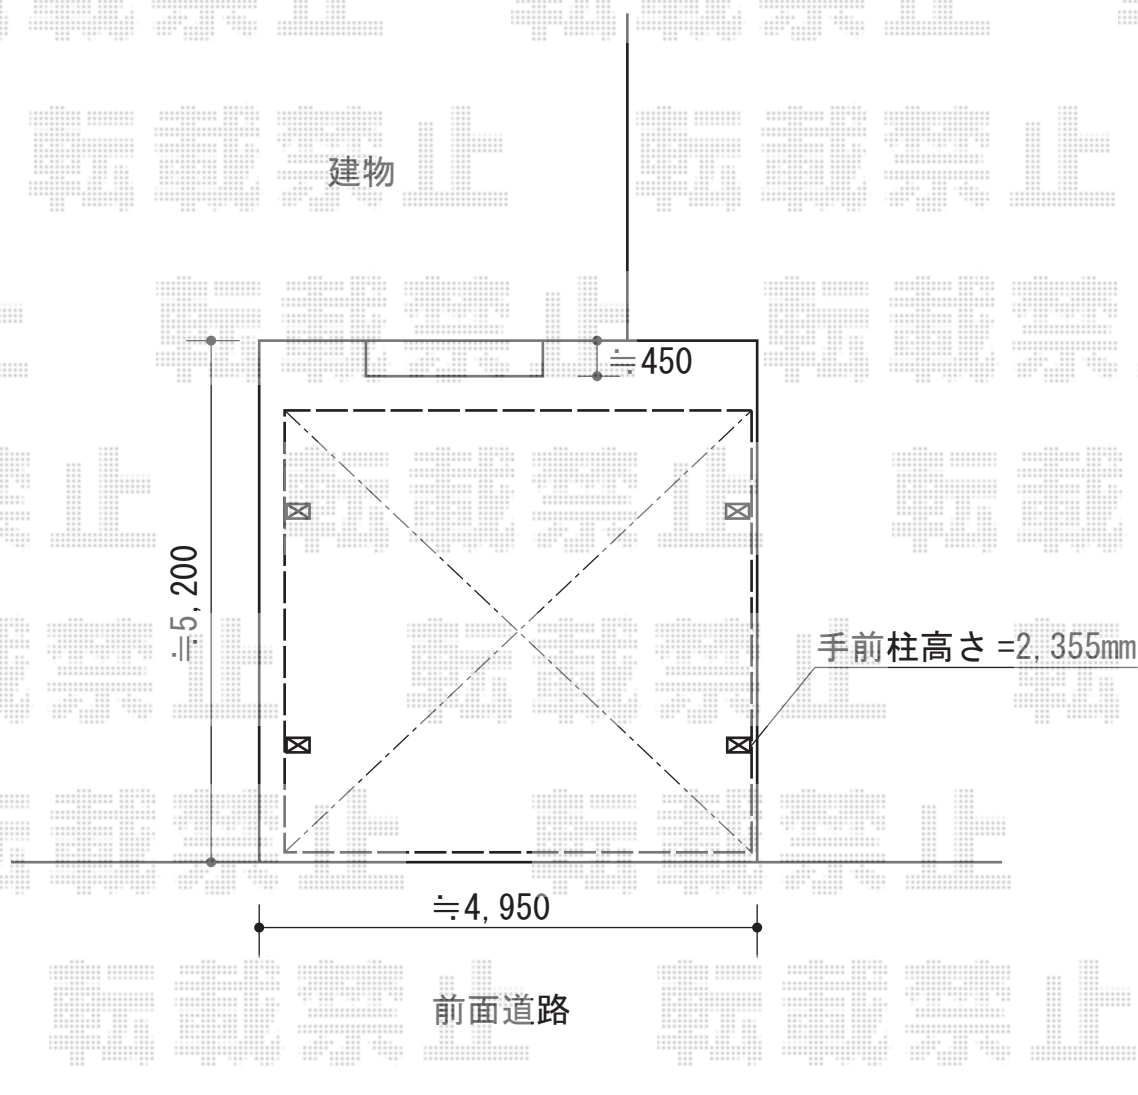

レイナツインポートグラン 積雪～20cm対応

YKK AP レイナツインポートグラン 積雪～20cm対応

幅= 4,801mm

奥行= 5,052mm

色： プラチナステン

屋根材： 熱線遮断ポリカーボネート（アースブルーマット調）

柱仕様： ハイルーフ柱仕様（有効高 約2,350mm）

現場状況や作図制限により概略図の内容と多少の違いが生じることがございます。
施工時は、現場優先とさせていただきますので、お立会い頂き、
最終のご指示のほど、何卒、宜しくお願い致します。