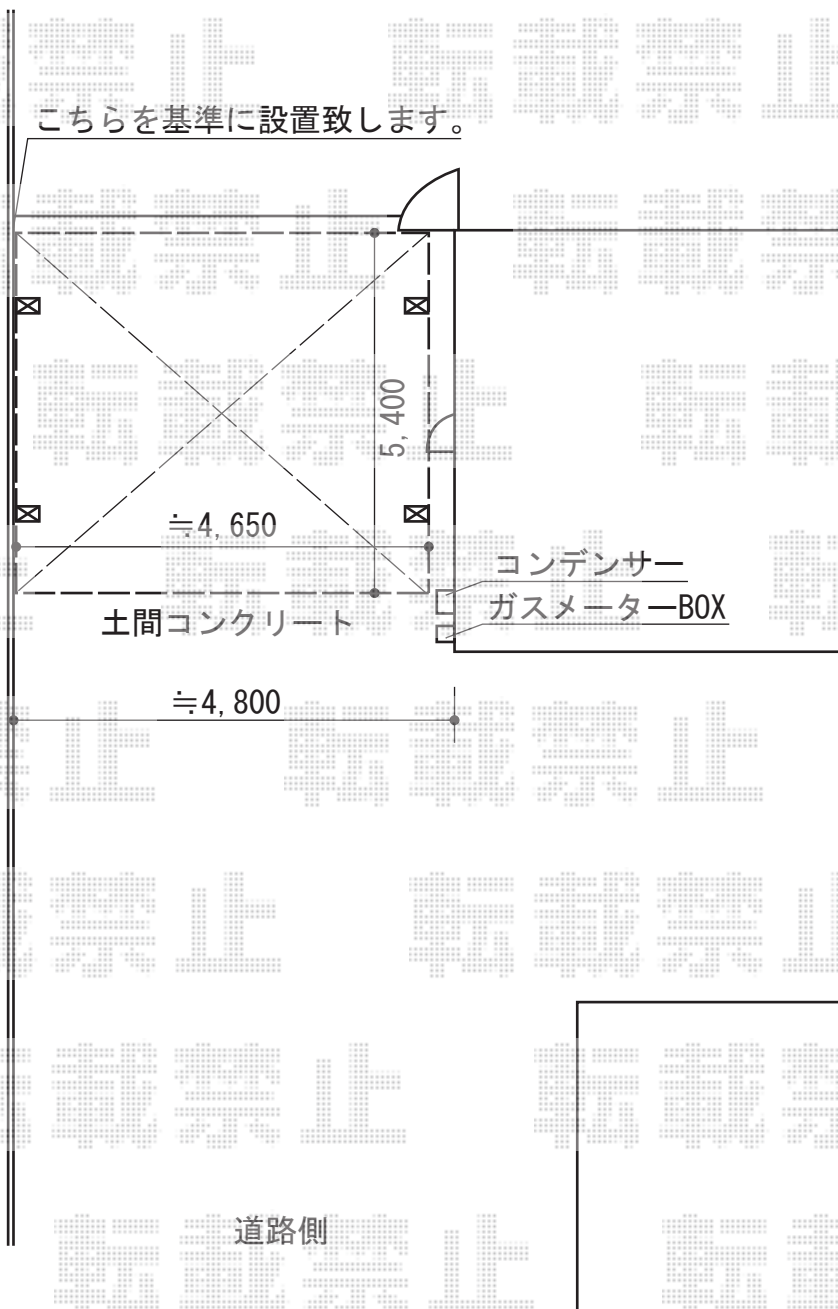

レイナポートグラン M合掌 積雪～20cm対応

YKK AP レイナポートグラン M合掌 積雪～20cm対応  
幅=4,814mm  
奥行=5,400mm  
色：プラチナステン  
屋根材：ポリカーボネート（アースブルー）  
柱仕様：ハイルーフ柱仕様（有効高 約2,350mm）

現場状況や作図制限により概略図の内容と多少の違いが生じることがございます。  
施工時は、現場優先とさせて頂きたく思いますので、お立会い頂き、  
最終のご指示のほど、何卒、宜しくお願い致します。