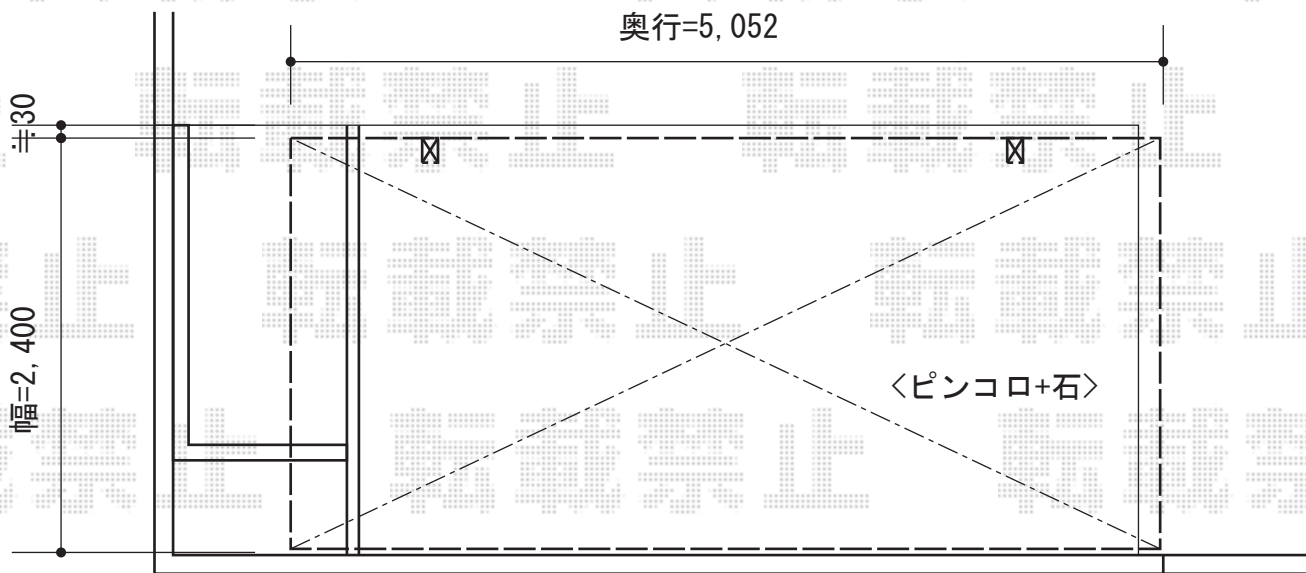

レイナポートグラン 積雪～20cm対応

道 路

レイナポートグラン 積雪～20cm対応

カテゴリ カーポート メーカー YKK AP

幅= 2,700mm

奥行= 5,400mm

色： ブラック

屋根材： 熱線遮断ポリカーボネート（アースブルーマット調）

柱仕様： 標準柱仕様（有効高 約2,000mm）

現場状況や作図制限により概略図の内容と多少の違いが生じることがございます。
施工時は、現場優先とさせて頂きたく思いますので、お立会い頂き、
最終のご指示のほど、何卒、宜しくお願い致します。

EX-SHOP
HTTP://WWW.EX-SHOP.NET

担当：竹下

全ての著作権は、エクスショップに帰属します。当社とのお取引目的外の使用・複製・転載禁止となっております。