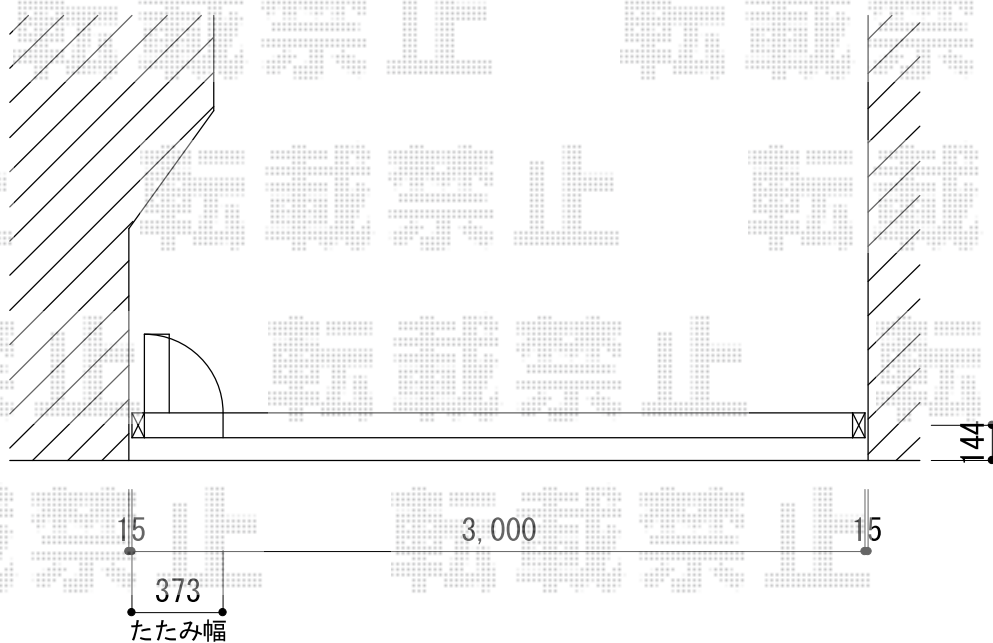

トリップゲート PA型 ノンレール 片開き

Value Select トリップゲート PA型 ノンレール 片開き
開口幅=2,908mm
全幅=3,008mm
たたみ幅=323mm
高さ=1,182mm
色：ブロンズ
キャスター数：2箇所
落棒数：2本

現場状況や作図制限により概略図の内容と多少の違いが生じることがございます。
施工時は、現場優先とさせて頂きたく思いますので、お立会い頂き、
最終のご指示のほど、何卒、宜しくお願い致します。