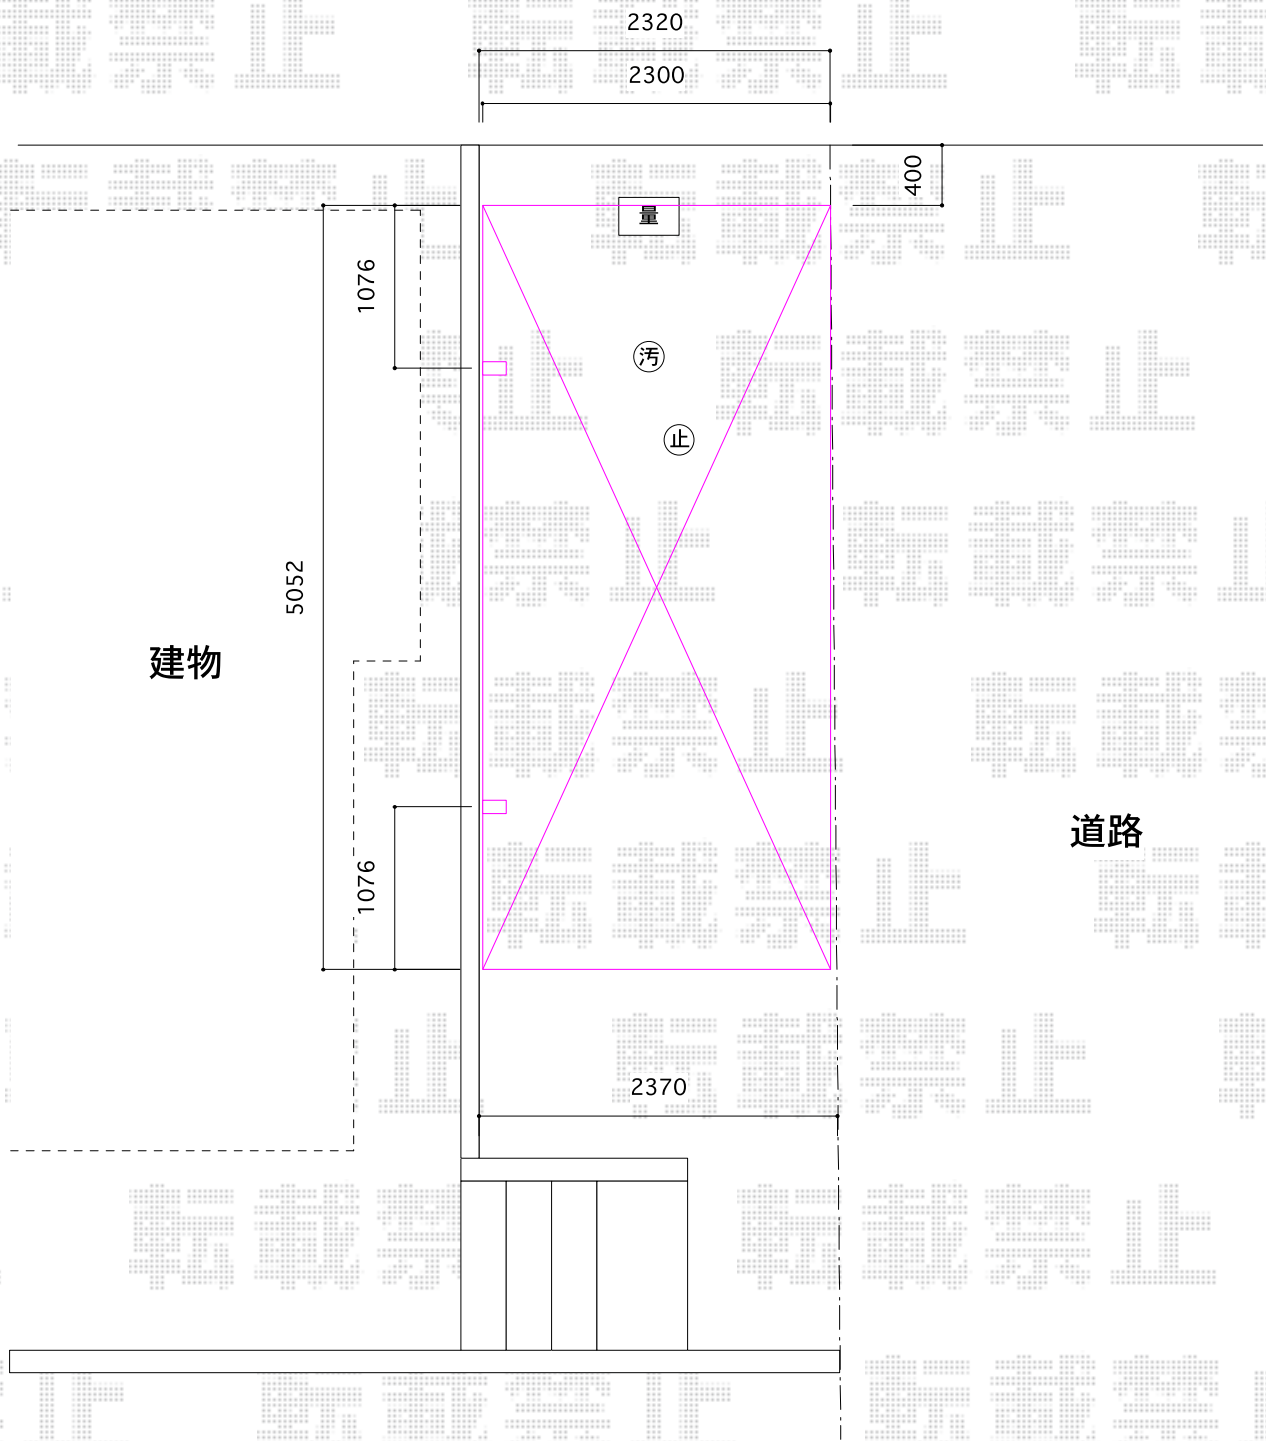

プレシオSPORT 積雪～20cm対応

プレシオSPORT 積雪～20cm対応

カテゴリ カーポート メーカー Value Select 型番

幅= 2,400mm

奥行= 5,052mm

色： ノーブルステン

屋根材： 熱線遮断ポリカーボネート（スカイブルーマット調）

柱仕様： 標準柱仕様（有効高 約1,800mm）

現場状況や作図制限により概略図の内容と多少の違いが生じることがございます。
施工時は、現場優先とさせて頂きたく思いますので、お立会い頂き、
最終のご指示のほど、何卒、宜しくお願い致します。

EX-SHOP
HTTP://WWW.EX-SHOP.NET

担当：谷