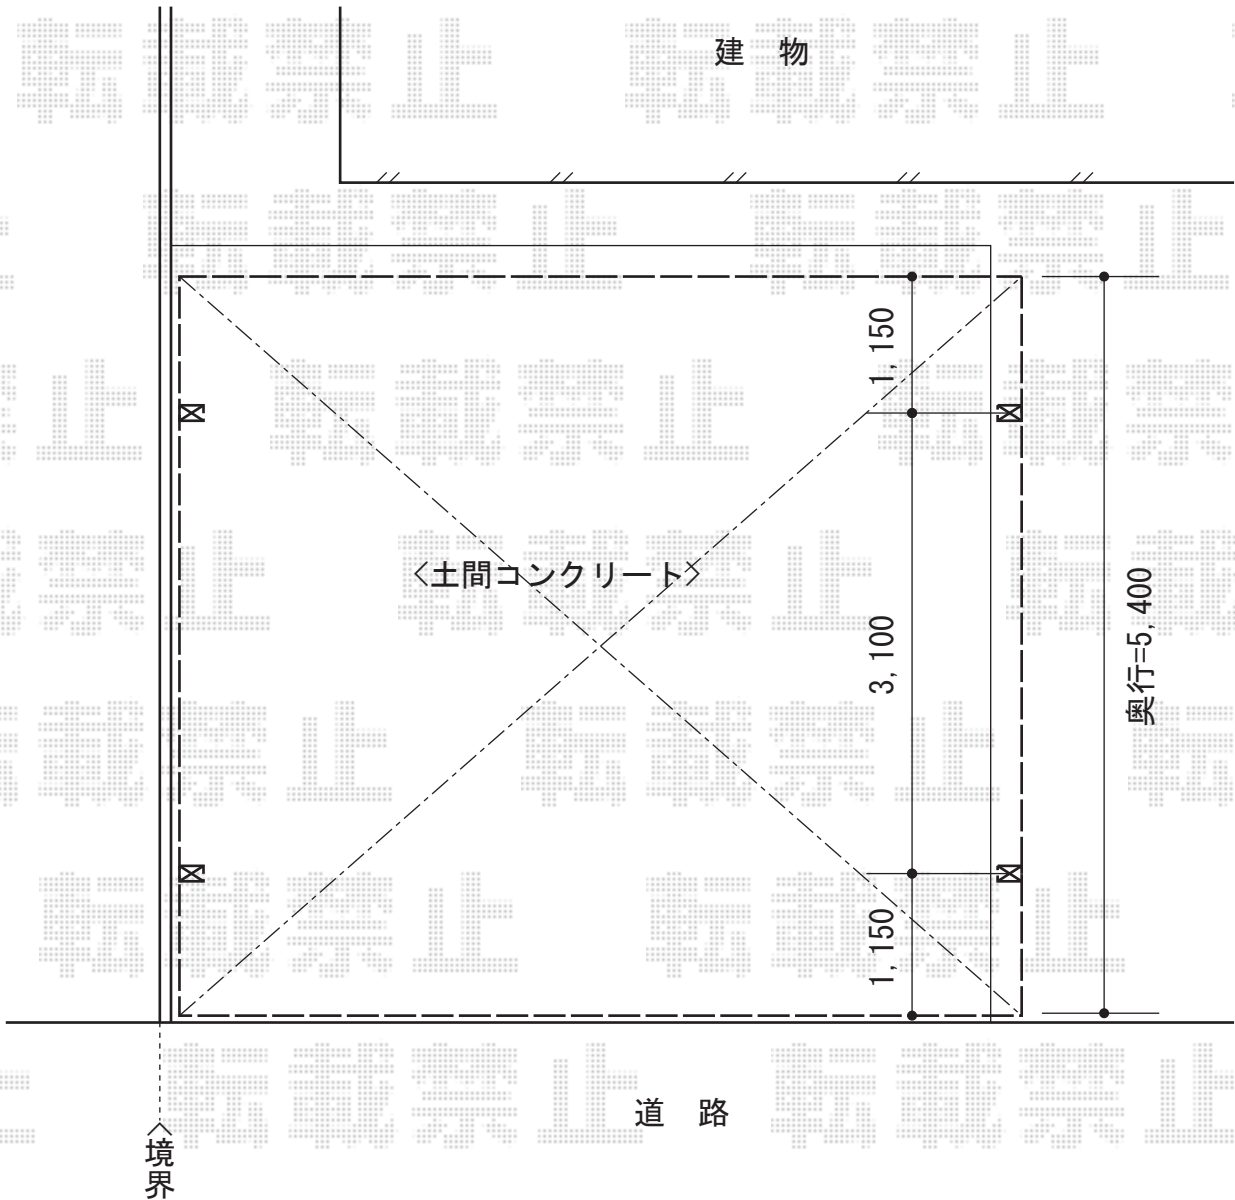

レイナツインポートグラン 積雪~20cm対応

YKK AP レイナツインポートグラン 積雪~20cm対応  
幅= 5,392mm  
奥行= 5,400mm  
色 : プラチナステン  
屋根材 : 熱線遮断ポリカーボネート (アースブルーマット調)  
柱仕様 : 標準柱仕様 (有効高 約2,000mm)

現場状況や作図制限により概略図の内容と多少の違いが生じることがございます。  
施工時は、現場優先とさせて頂きたく思いますので、お立会い頂き、  
最終のご指示のほど、何卒、宜しくお願い致します。