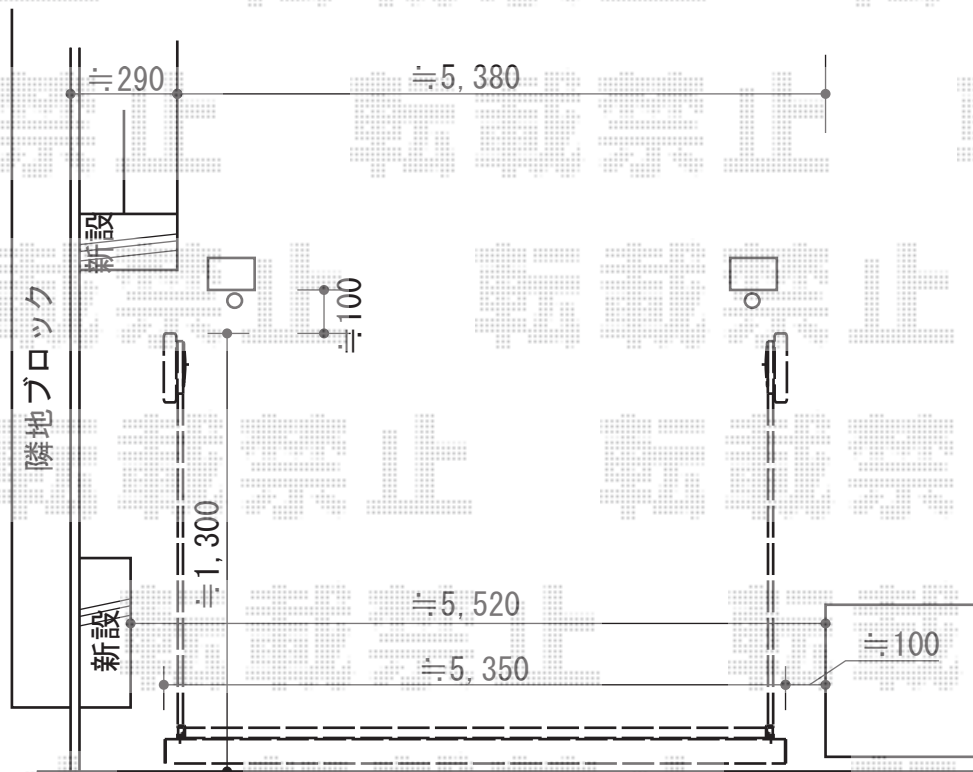

ワイドオーバードアS3型 電動式

TOEX ワイドオーバードアS3型 電動式
本体 (W×H) = (5,350mm×1,200mm)
色: シャイングレー
柱仕様: ハイルフ柱仕様 (有効通過高2,150mm)
駆動: 1モーター外観左側駆動/AC100V結線用柱仕様

現場状況や作図制限により概略図の内容と多少の違いが生じることがございます。
施工時は、現場優先とさせていただきますので、お立会い頂き、
最終のご指示のほど、何卒、宜しくお願い致します。