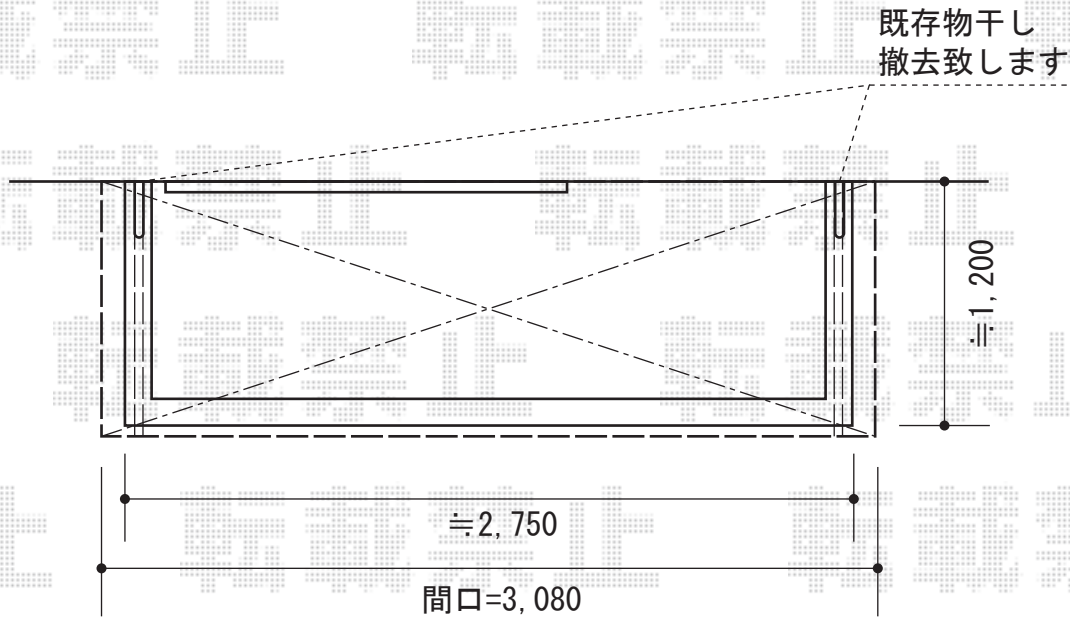

パワーアルファ F型 ルーフタイプ 単体 積雪～30cm対応

トステム パワーアルファ F型 ルーフタイプ 単体 積雪～30cm対応
間口= 関東間1.5間 (方杖芯々2,750mm 屋根幅3,080mm)
出幅= 4尺 (1,185mm)
色: オータムブラウン
屋根材: ポリカーボネート (クリアマット・すりガラス調)
柱仕様: 柱無しタイプ
施工方法: 下止め仕様

トステム ルーフ用竿掛け 4個入
色: オータムブラウン

現場状況や作図制限により概略図の内容と多少の違いが生じることがございます。
施工時は、現場優先とさせて頂きたく思いますので、お立会い頂き、
最終のご指示のほど、何卒、宜しくお願い致します。

EX-SHOP
HTTP://WWW.EX-SHOP.NET

担当: 谷