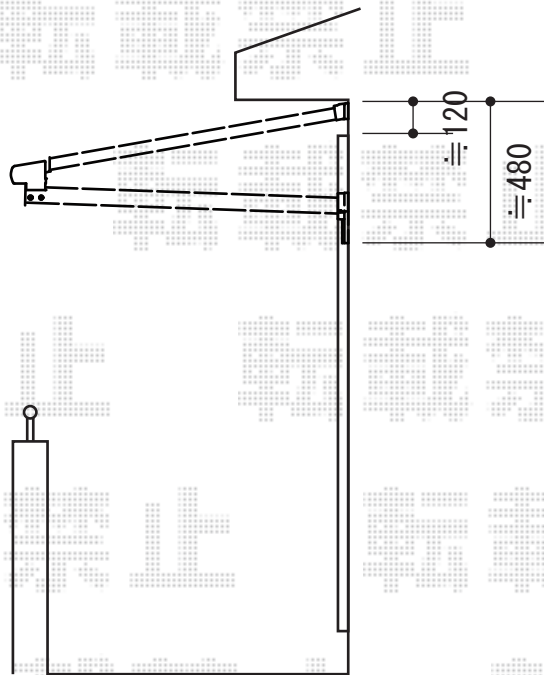

パワーアルファ F型 ルーフタイプ 単体 積雪～30cm対応

トステム パワーアルファ F型 ルーフタイプ 単体 積雪～30cm対応
間口= 関東間1.5間 (方杖芯々2,750mm 屋根幅3,080mm)
出幅= 4尺 (1,185mm)
色: オータムブラウン
屋根材: ポリカーボネート (クリアマット・すりガラス調)
柱仕様: 柱無しタイプ
施工方法: 下止め仕様

トステム ルーフ用竿掛け 4個入
色: オータムブラウン

現場状況や作図制限により概略図の内容と多少の違いが生じることがございます。
施工時は、現場優先とさせて頂きたく思いますので、お立会い頂き、
最終のご指示のほど、何卒、宜しくお願い致します。

EX-SHOP
HTTP://WWW.EX-SHOP.NET

担当: 谷