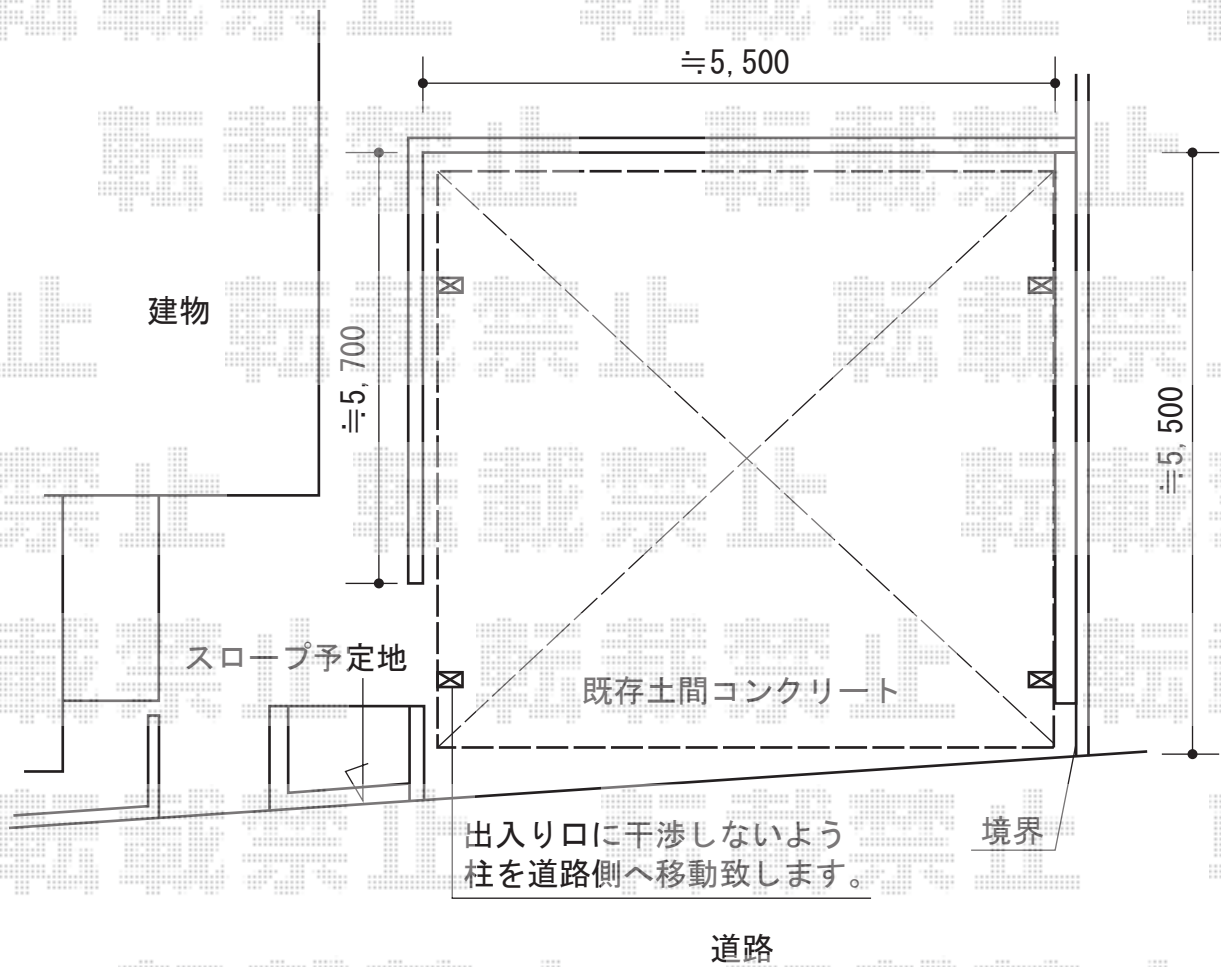

カーブポートシグマIII ワイド 積雪～20cm対応

トステム カーブポートシグマIII ワイド 積雪～20cm対応
幅= 5,443mm
奥行= 4,980mm
色： シャイングレー
屋根材： ポリカーボネート（ブルースモーク）
柱仕様： ロング柱23仕様（有効高 約2,300mm）

現場状況や作図制限により概略図の内容と多少の違いが生じることがございます。
施工時は、現場優先とさせて頂きたく思いますので、お立会い頂き、
最終のご指示のほど、何卒、宜しくお願い致します。