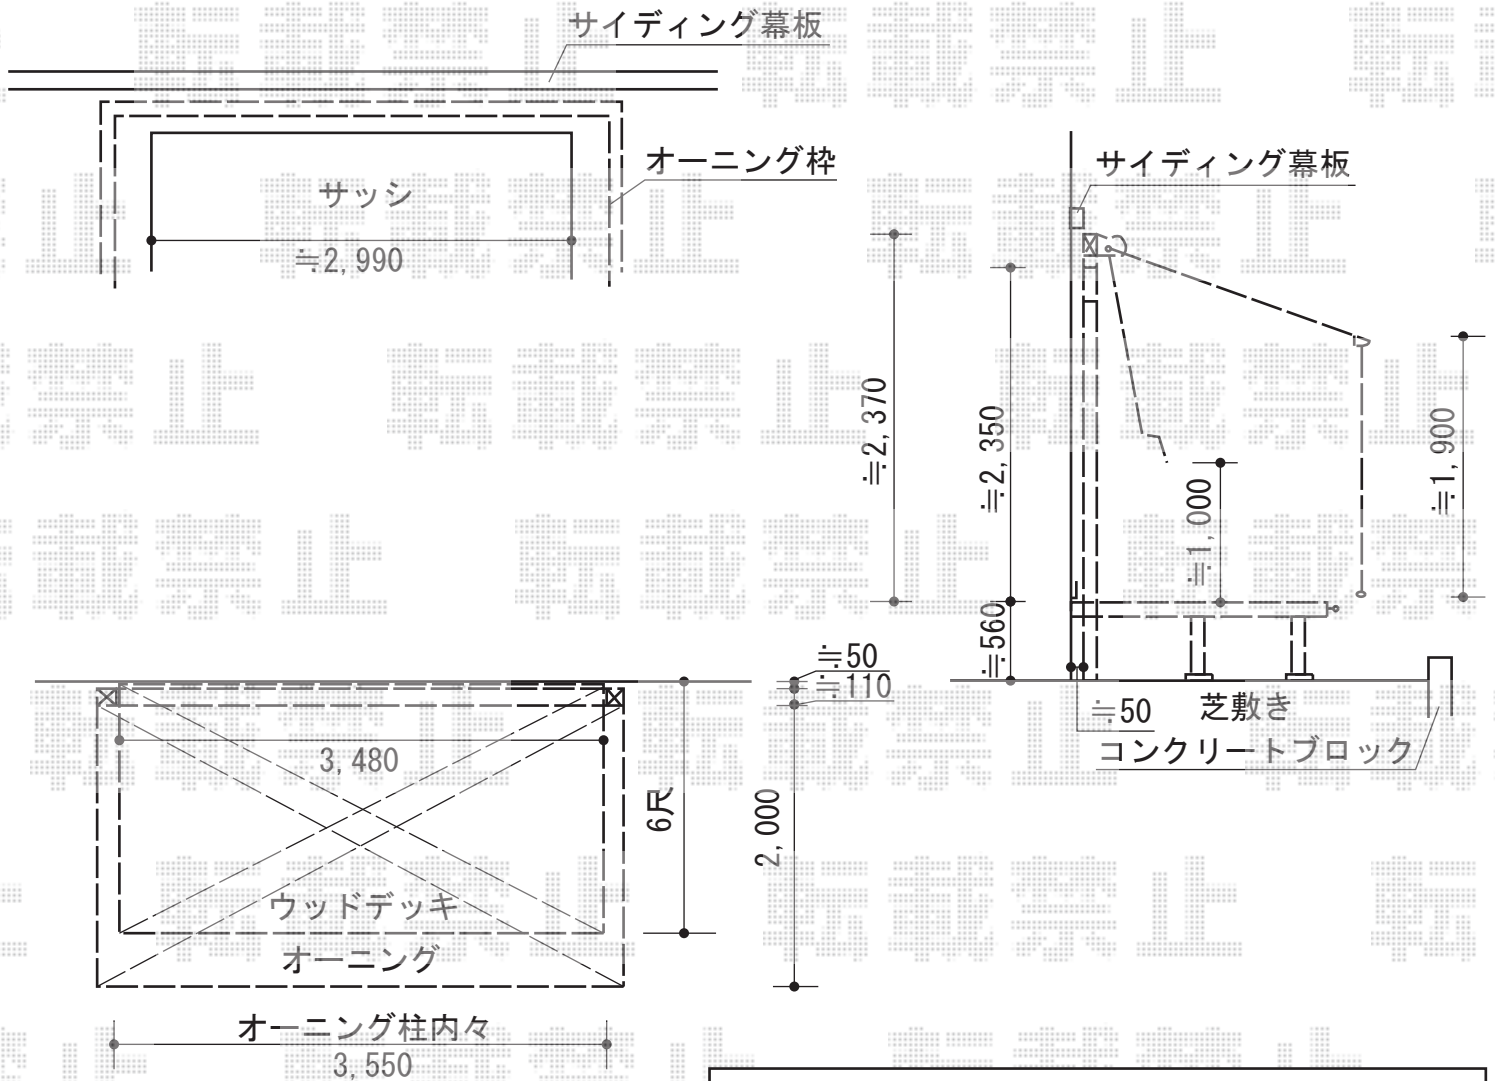

ウッドデッキ・オーニング

トステム リコステージII
 間口=3,480mm
 出幅=6尺 (1,813mm)
 色：ダークブラウン
 床板：標準(溝なし)/縦貼り
 幕板：幕板A (厚)
 束柱：束柱ロングB (850~1000mm)

トステム 彩風CR型 手動式
 間口=関東間2.0間 (3,640mm)
 出幅=2,000mm
 本体色：ホワイト
 キャンパス色：ポリエステル (ネイビーブルー)
 駆動：手動式/外観右駆動
 クランクハンドル：長さ1,500mm
 スクリーン：【特注】ネイビーブルー (2.5m)
 追加部材：気象鳥フック金具セット/独立フレームセット一式