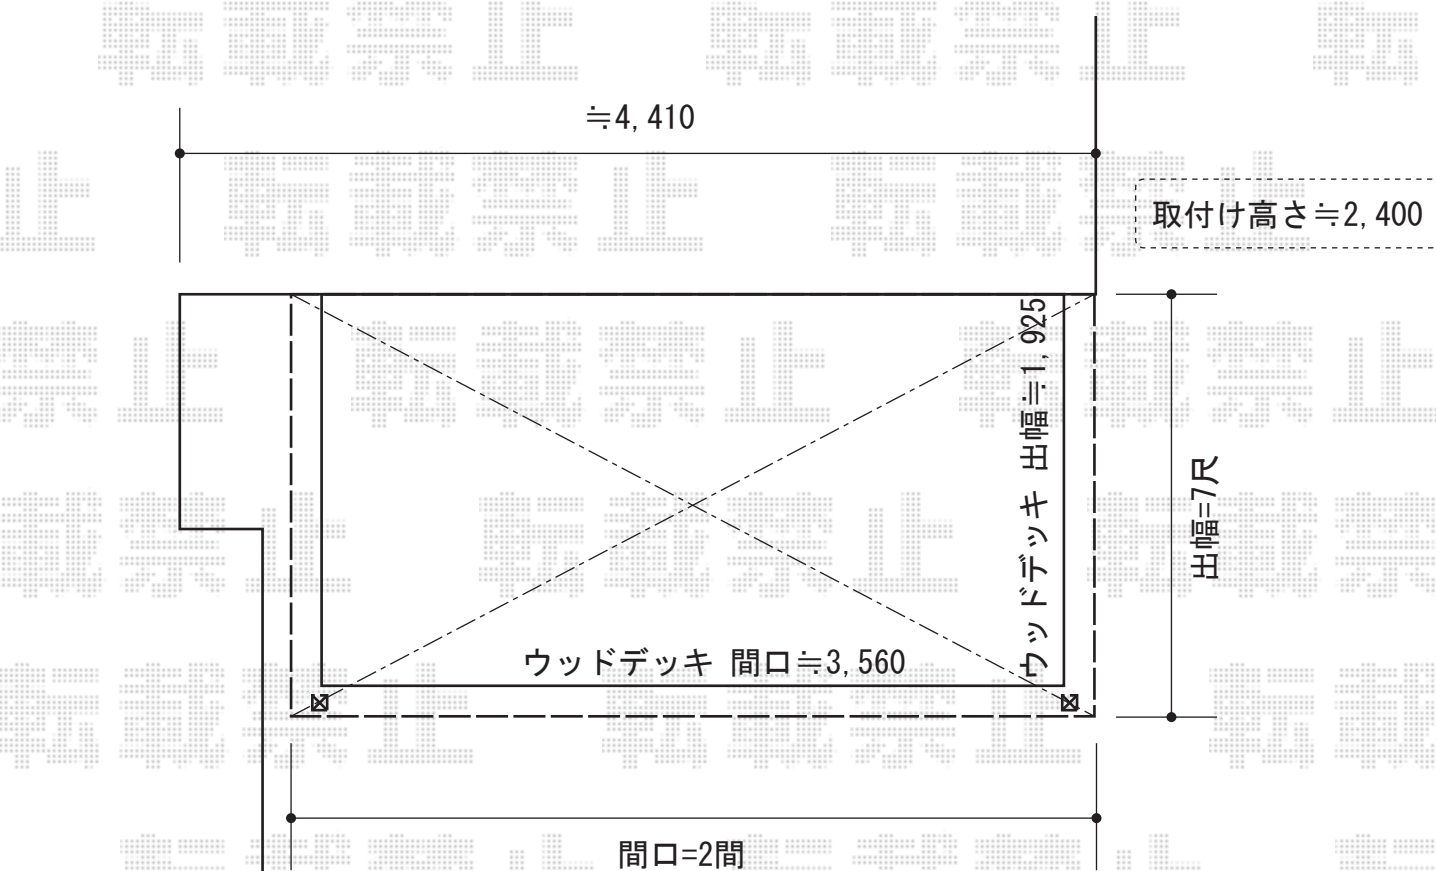

ライザーテラスII R型 テラスタイプ 単体 積雪~20cm対応

トステム ライザーテラスII R型 テラスタイプ 単体 積雪~20cm対応
間口=関東間2.0間 (柱芯々3,440mm 屋根幅3,660mm)
出幅=7尺 (2,085mm)
色: シャイングレー
屋根材: ポリカーボネート (クリアマット・すりガラス調)
柱仕様: 柱位置固定タイプ (柱2本)
施工方法: 上止め仕様

現場状況や作図制限により概略図の内容と多少の違いが生じることがございます。
施工時は、現場優先とさせていただきますので、お立会い頂き、
最終のご指示のほど、何卒、宜しくお願い致します。