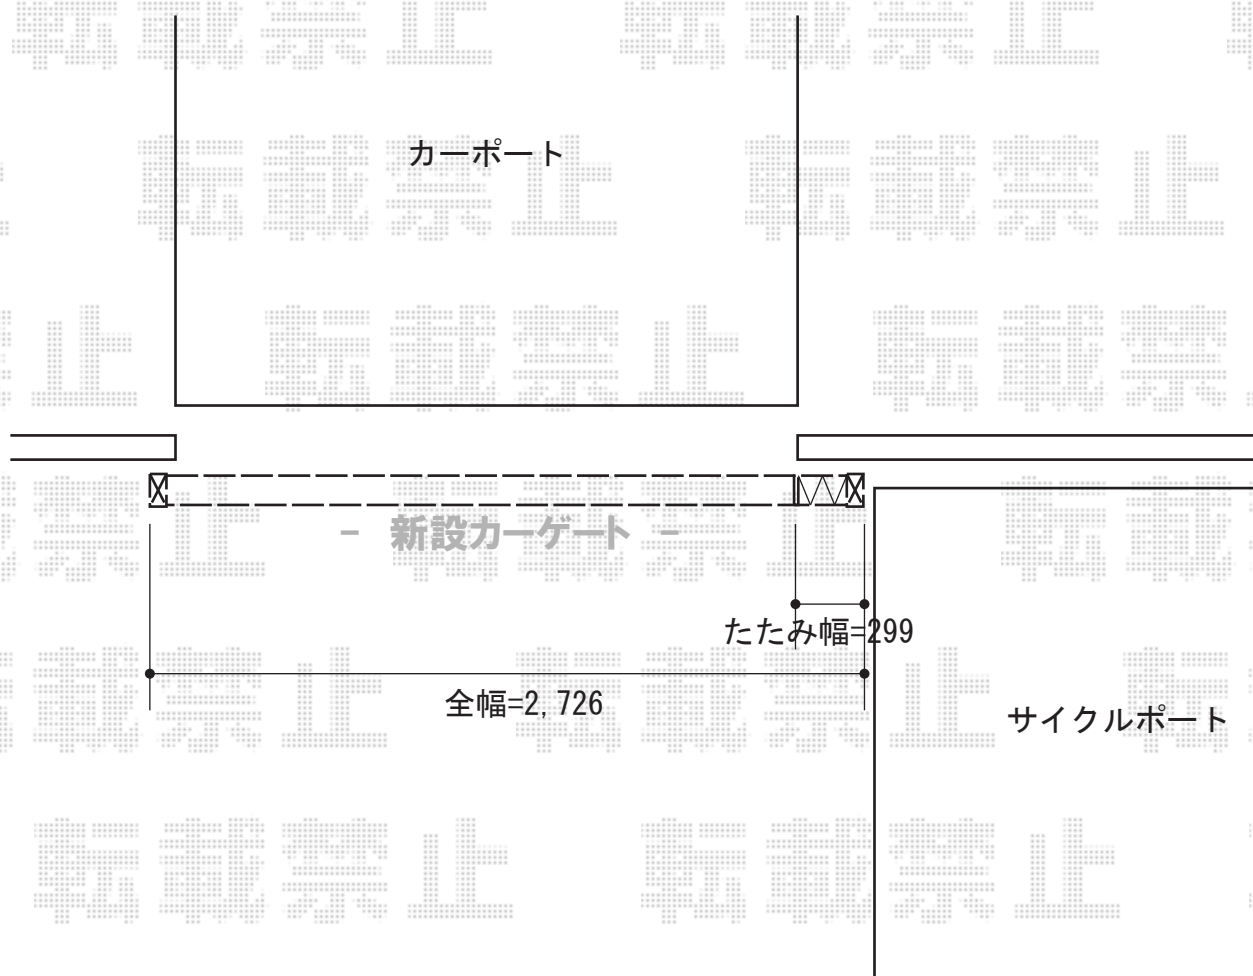

トリップゲート PA型 ノンレール 片開き

Value Select トリップゲート PA型 ノンレール 片開き
開口幅= 2,626mm
全幅= 2,726mm
たたみ幅= 299mm
高さ= 1,182mm
色：【ステンカラー】
キャスター数： 2箇所
落棒数： 1本

現場状況や作図制限により概略図の内容と多少の違いが生じることがございます。
施工時は、現場優先とさせて頂きたく思いますので、お立会い頂き、
最終のご指示のほど、何卒、宜しくお願い致します。