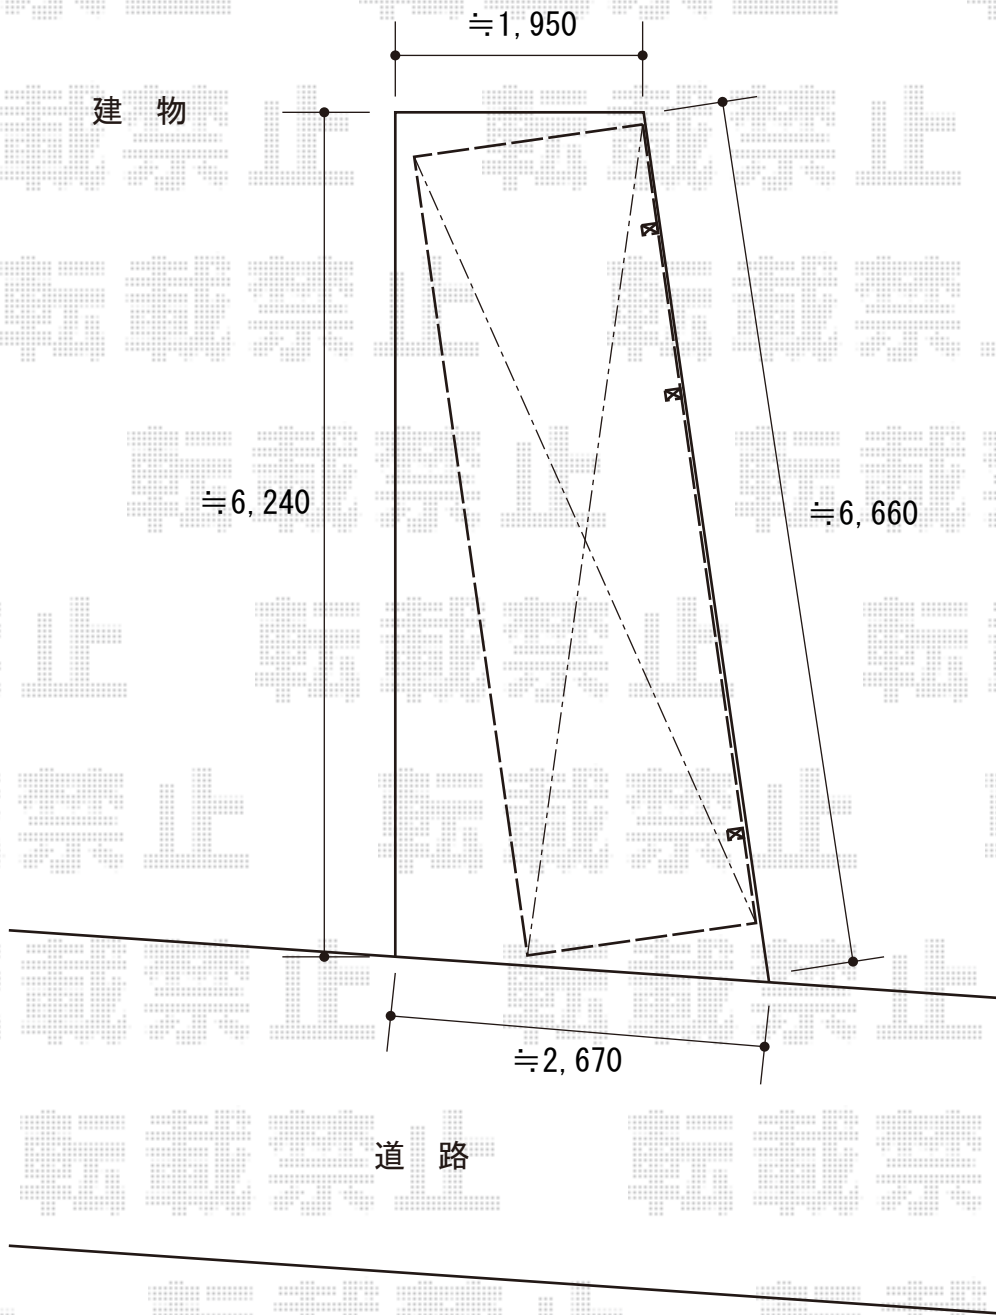

レイナポートグラン 積雪～20cm対応

YKK AP レイナポートグラン 延長 積雪～20cm対応  
幅= 2,400mm  
奥行= 6,484mm  
色： ホワイト  
屋根材： ポリカーボネート（アースブルー）  
柱仕様： ハイルーフ柱仕様（有効高 約2,350mm）

現場状況や作図制限により概略図の内容と多少の違いが生じることがございます。  
施工時は、現場優先とさせて頂きたく思いますので、お立会い頂き、  
最終のご指示のほど、何卒、宜しくお願い致します。