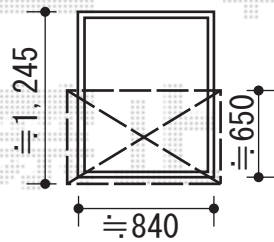

## テラス屋根・面格子

トステム 目隠しルーバー セキュリティフィルター-80  
 呼称幅：074 (900mm)  
 呼称高：04 (707mm)  
 色：ホワイト  
 数量：2セット

トステム 目隠しルーバー セキュリティフィルター-80  
 呼称幅：036 (525mm)  
 呼称高：11 (1,315mm)  
 色：ホワイト  
 数量：4セット

YKK AP ヴェクターテラス R型 テラスタイプ 単体 積雪~20cm対応  
 間口= メーター2.0間 (柱芯々3,845mm 屋根幅4,030mm)  
 出幅= 4尺 (1,170mm)  
 色：ホワイト  
 屋根材：ポリカーボネート (トーマイマツト)  
 柱仕様：柱標準タイプ (柱2本) / ロング柱仕様  
 施工方法：上止め仕様