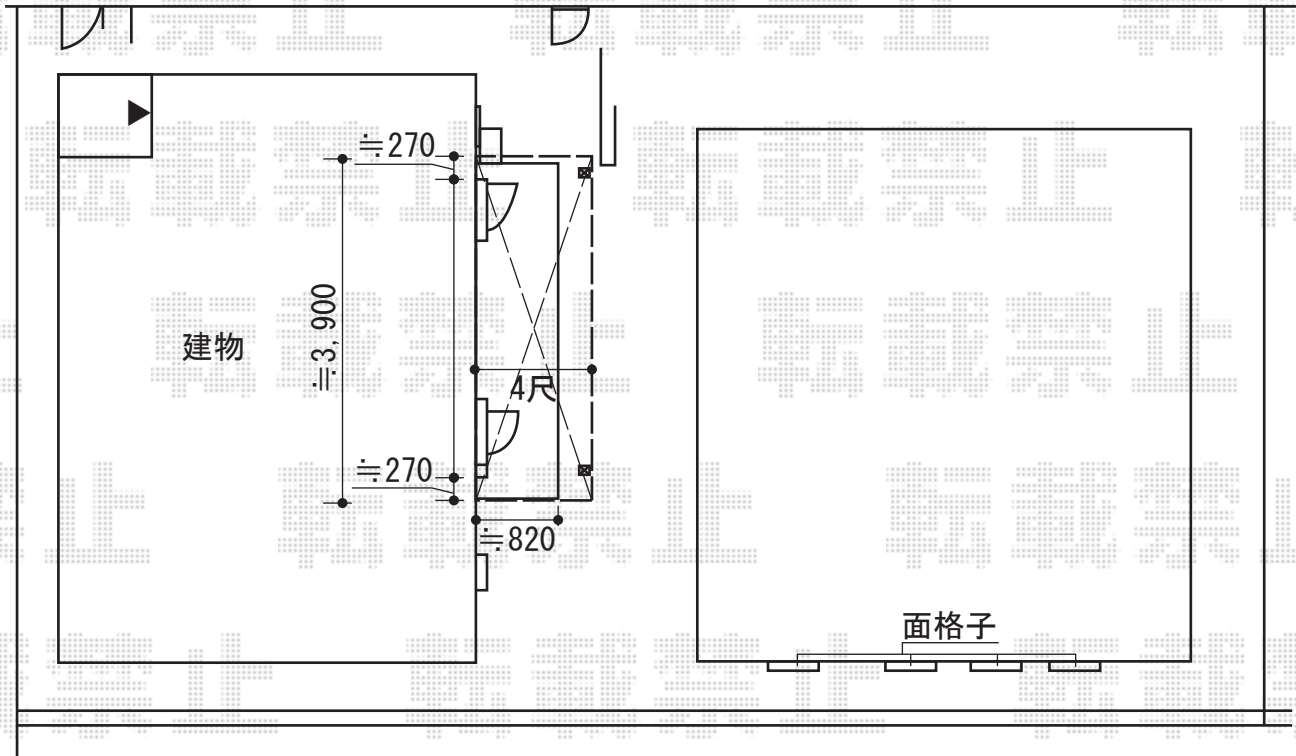

## テラス屋根・面格子

トステム 目隠しルーバー セキュリティフィルター-80  
 呼称幅：074 (900mm)  
 呼称高：04 (707mm)  
 色：ホワイト  
 数量：2セット

トステム 目隠しルーバー セキュリティフィルター-80  
 呼称幅：036 (525mm)  
 呼称高：11 (1,315mm)  
 色：ホワイト  
 数量：4セット

YKK AP ヴェクターテラス R型 テラスタイプ 単体 積雪~20cm対応  
 間口= メーター2.0間 (柱芯々3,845mm 屋根幅4,030mm)  
 出幅= 4尺 (1,170mm)  
 色：ホワイト  
 屋根材：ポリカーボネート (トーマイマツト)  
 柱仕様：柱標準タイプ (柱2本) / ロング柱仕様  
 施工方法：上止め仕様

現場状況や作図制限により概略図の内容と多少の違いが生じることがございます。  
 施工時は、現場優先とさせていただきますので、お立会い頂き、  
 最終のご指示のほど、何卒、宜しくお願い致します。

EX-SHOP  
[HTTP://WWW.EX-SHOP.NET](http://www.ex-shop.net)

担当：伏見