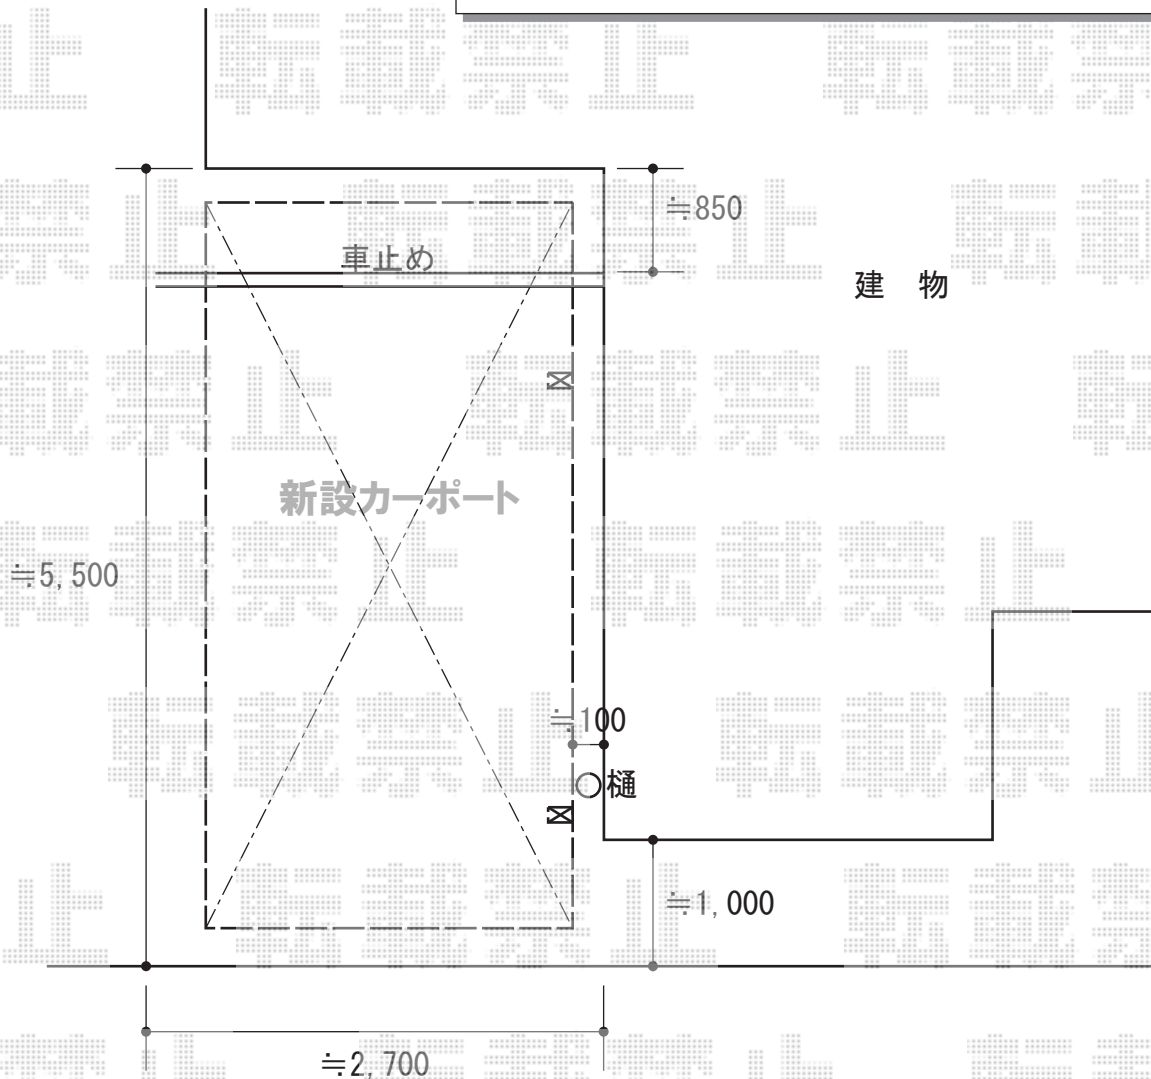

レイナポートグラン 積雪～20cm対応

YKK AP レイナポートグラン 積雪～20cm対応

幅= 2,400mm

奥行= 5,052mm

色： プラチナステン

屋根材： 熱線遮断ポリカーボネート(トーマイマット)

①柱仕様： 標準柱仕様 (有効高 約2,000mm)

YKK AP レイナポートグラン 積雪～20cm対応

幅= 2,400mm

奥行= 5,052mm

色： プラチナステン

屋根材： 熱線遮断ポリカーボネート(トーマイマット)

②柱仕様： ハイルフ柱仕様 (有効高 約2,355mm)

担当者

谷岡