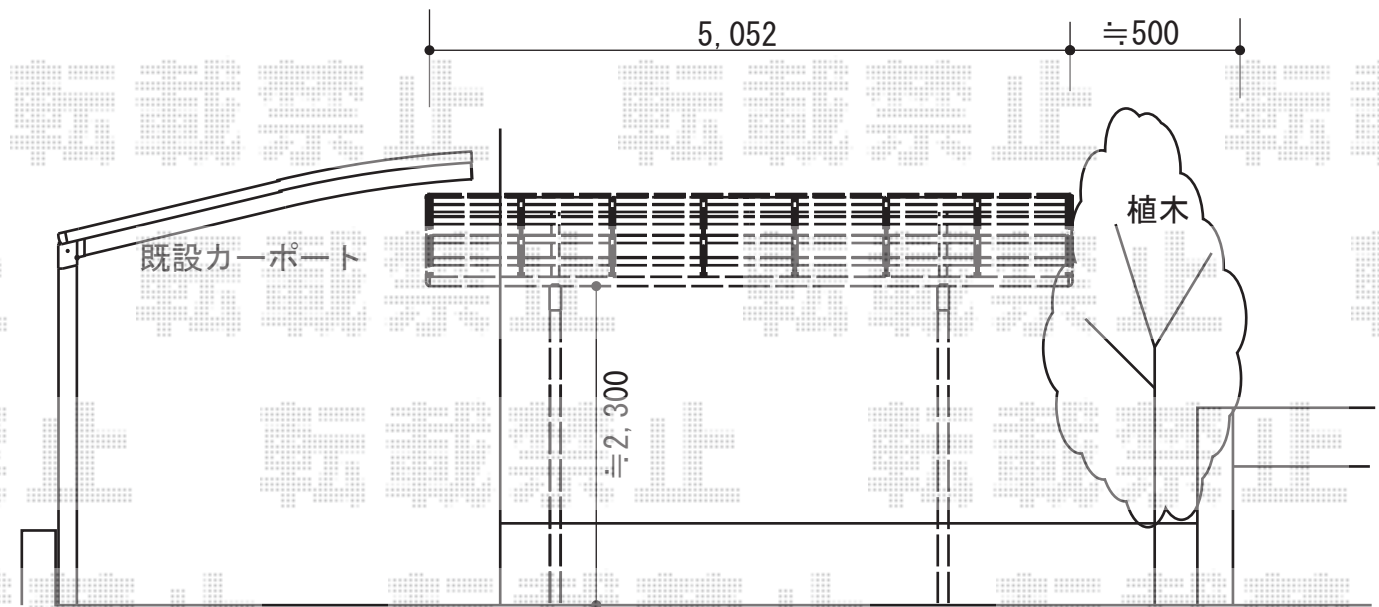

レイナポートグラン 積雪～20cm対応

YKK AP レイナポートグラン 積雪～20cm対応

幅= 2,700mm

奥行= 5,052mm

色： プラチナステン

屋根材： 熱線遮断ポリカーボネート(トーマイマット)

柱仕様： 標準柱仕様 (有効高 約2,000mm)

現場状況や作図制限により概略図の内容と多少の違いが生じることがございます。
 施工時は、現場優先とさせて頂きたく思いますので、お立会い頂き、
 最終のご指示のほど、何卒、宜しくお願い致します。