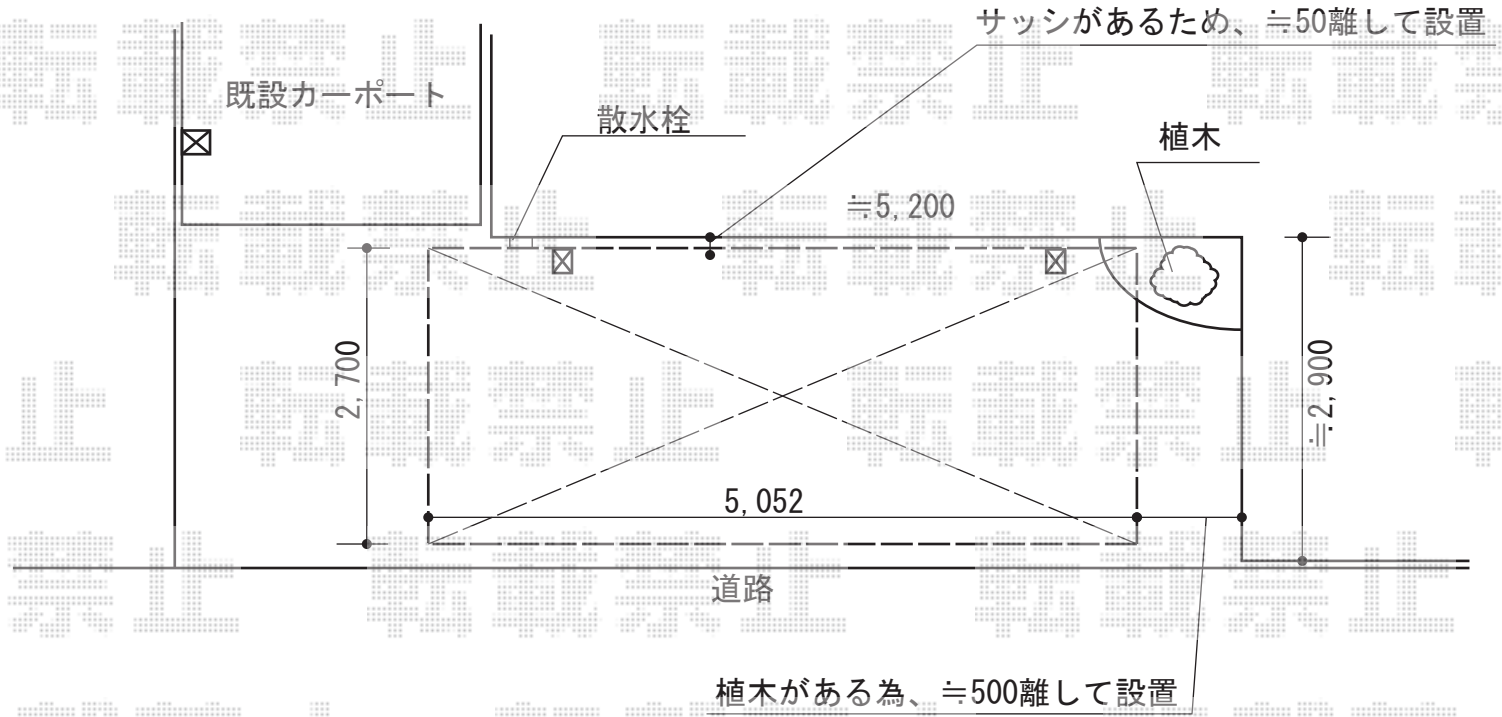

レイナポートグラン 積雪～20cm対応

YKK AP レイナポートグラン 積雪～20cm対応

幅= 2,700mm

奥行= 5,052mm

色： プラチナステン

屋根材： 熱線遮断ポリカーボネート(トーマイマット)

柱仕様： 標準柱仕様 (有効高 約2,000mm)

現場状況や作図制限により概略図の内容と多少の違いが生じることがございます。
 施工時は、現場優先とさせて頂きたく思いますので、お立会い頂き、
 最終のご指示のほど、何卒、宜しくお願い致します。