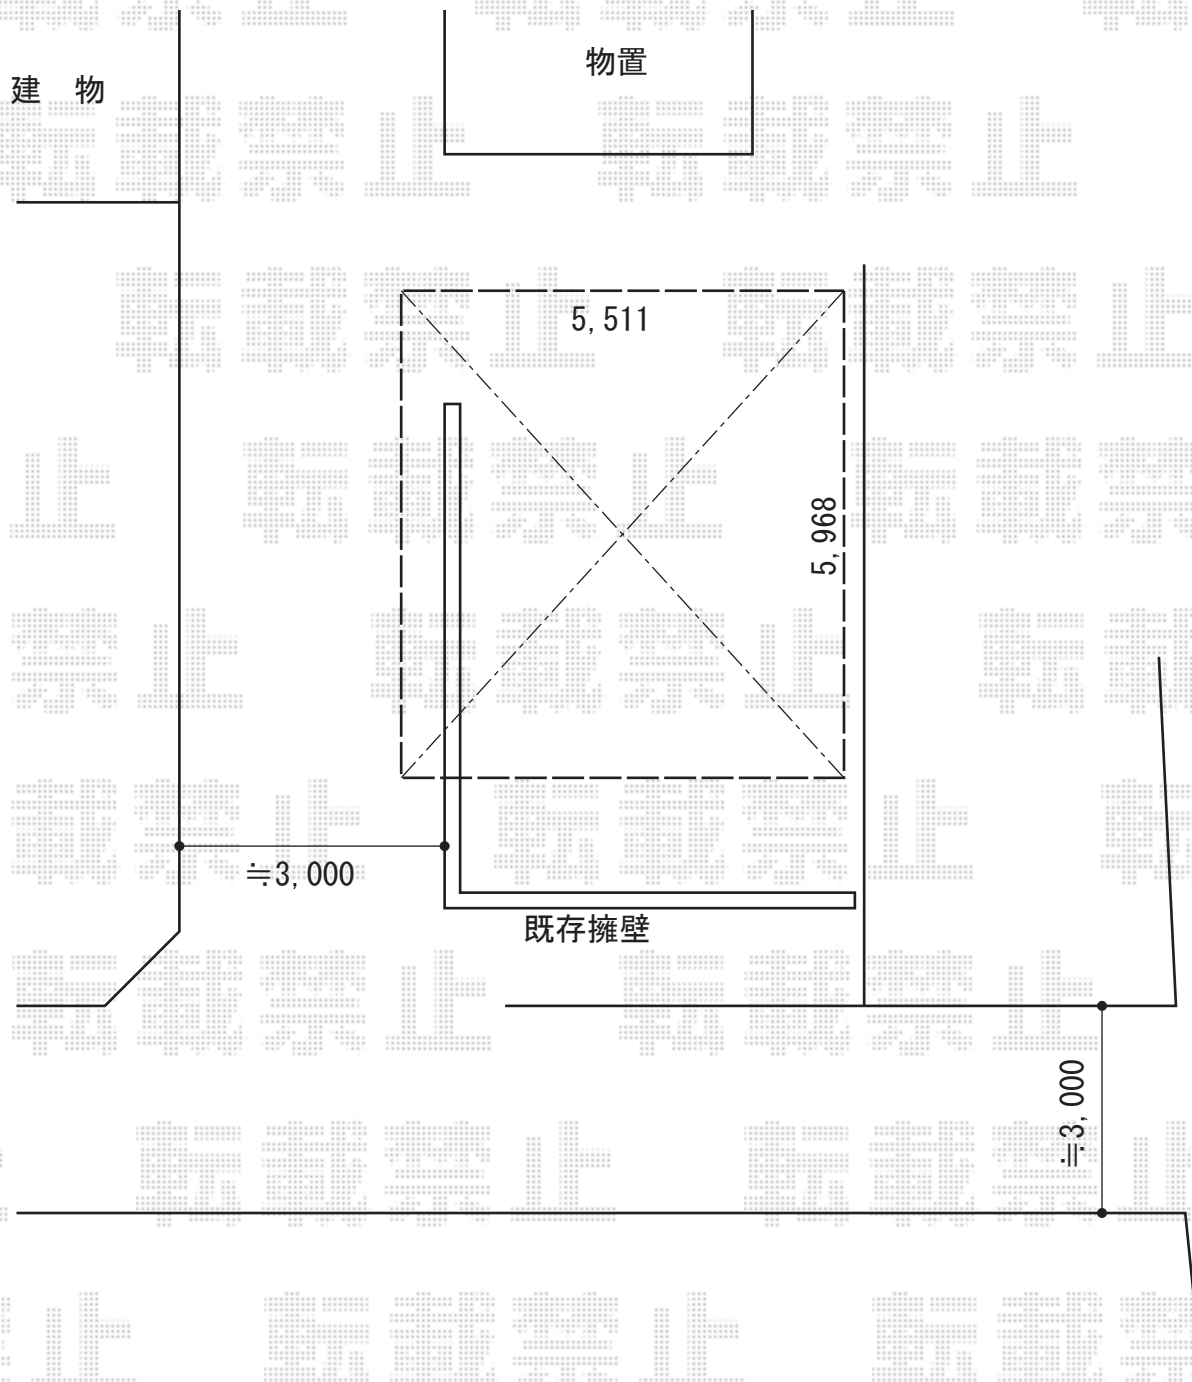

ジーポートneo Aタイプ 2台用 標準鼻隠し 4本柱 積雪~100cm対応

YKK AP ジーポートneo Aタイプ 2台用 標準鼻隠し 4本柱 積雪~100cm対応  
幅= 5,511mm  
奥行= 5,966mm  
色： プラチナステン  
屋根材： 【別途】 スチール折板（ペフ無）  
柱仕様： ハイルフ柱仕様（有効高 約3,000mm）  
横材： 有り

現場状況や作図制限により概略図の内容と多少の違いが生じることがございます。  
施工時は、現場優先とさせて頂きたく思いますので、お立会い頂き、  
最終のご指示のほど、何卒、宜しくお願い致します。