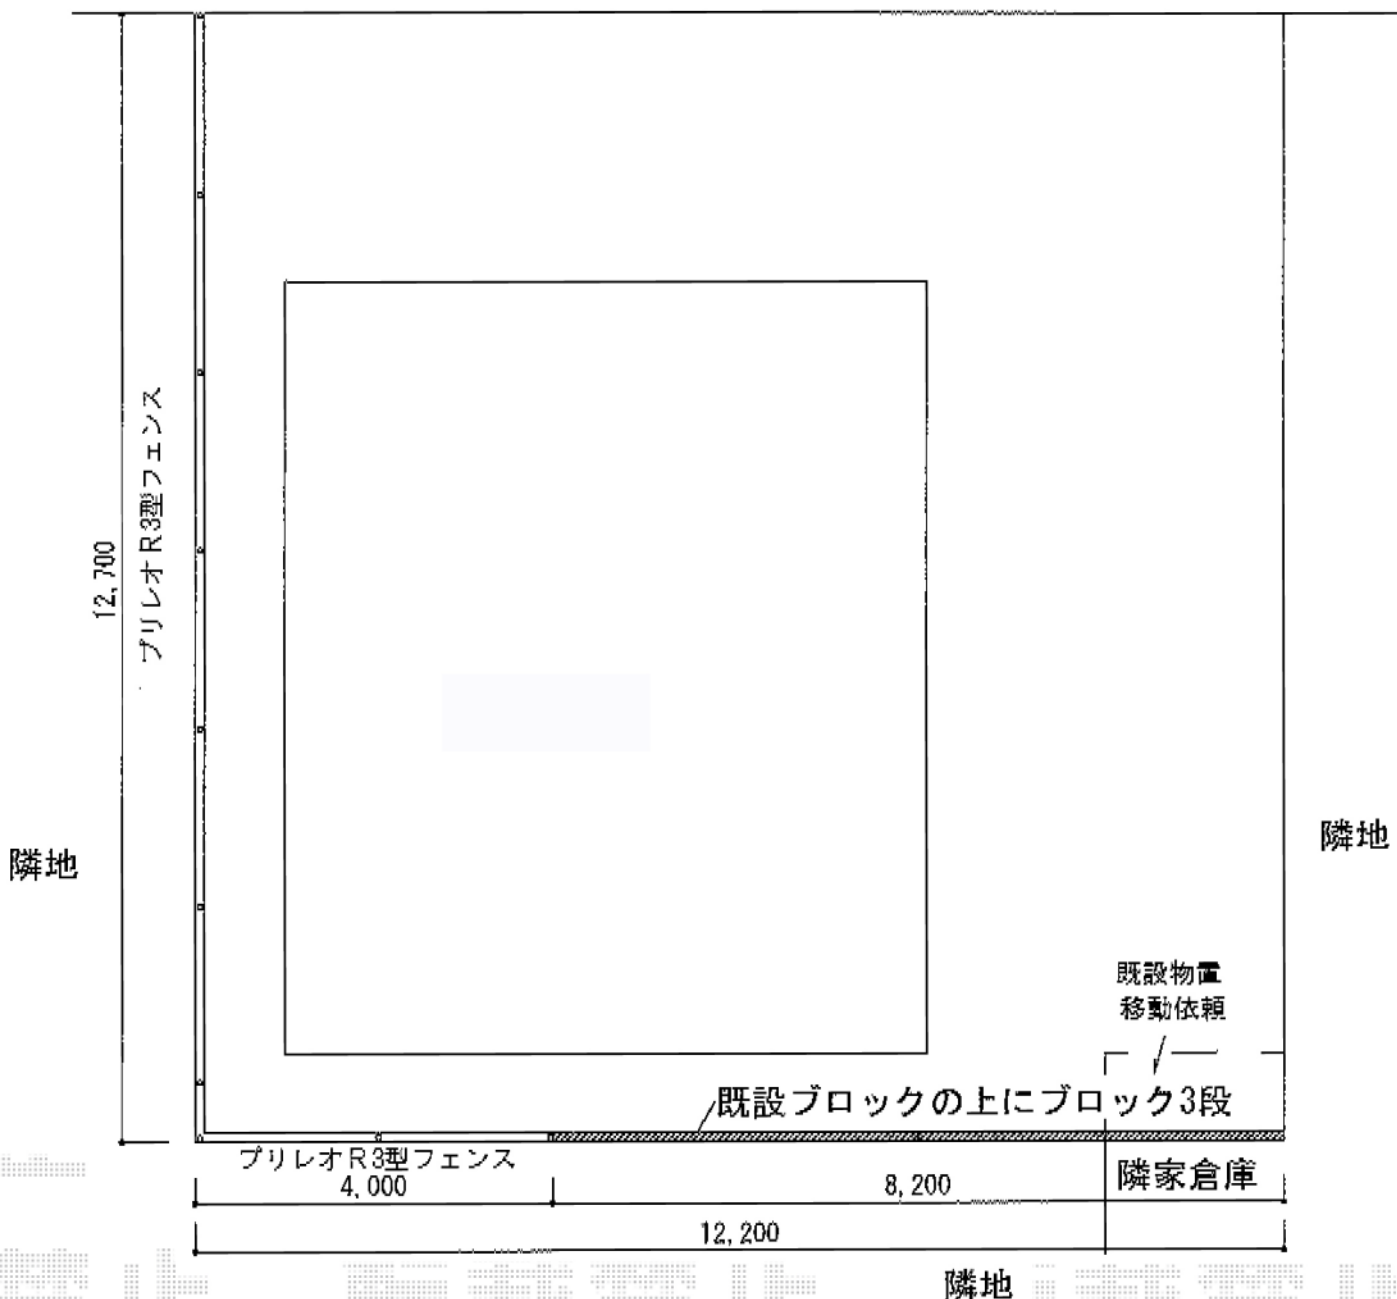

プリレオR3型フェンス フリーポールタイプ

前面道路

TOEX プリレオR3型フェンス フリーポールタイプ
本体1枚 (W×H) = (1,979.5mm×600mm) (¥18,700) ×9枚
柱仕様: T-6 (¥2,300) ×11本
部品セットA: (¥550) ×11セット
コーナー継手: T-6用 (¥1,400) ×1セット
端部キャップA: (¥550) ×1セット
色: シャングレー

現場状況や作図制限により概略図の内容と多少の違いが生じることがございます。
施工時は、現場優先とさせて頂きたく思いますので、お立会い頂き、
最終のご指示のほど、何卒、宜しくお願い致します。

EX-SHOP
HTTP://WWW.EX-SHOP.NET

担当: 伏見