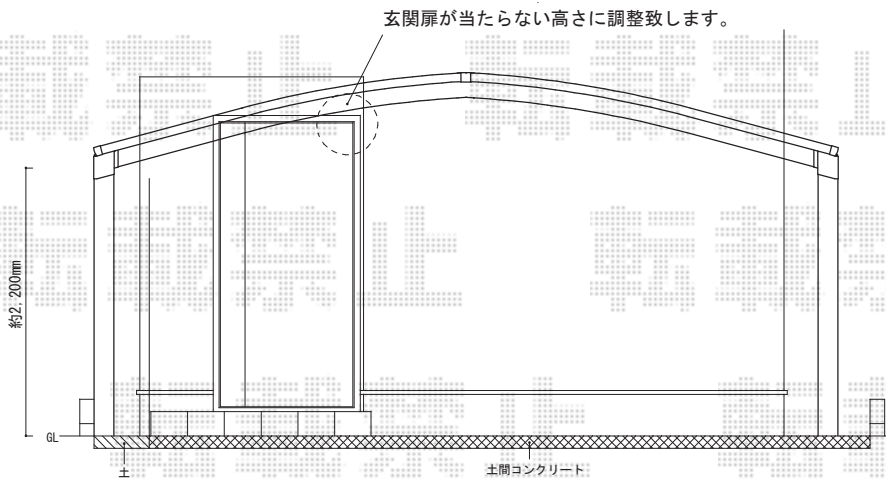

# カーブポートシグマIII ワイド 積雪~20cm対応

トステム カーブポートシグマIII ワイド 積雪~20cm対応

幅= 6,060mm

奥行= 4,980mm

色： シャイングレー

屋根材： 熱線吸収ポリカーボネート（ライトブルーマット調）

柱仕様： ロング柱23仕様（有効高 約2,300mm）

現場状況や作図制限により概略図の内容と多少の違いが生じることがございます。  
施工時は、現場優先とさせて頂きたく思いますので、お立会い頂き、  
最終のご指示のほど、何卒、宜しくお願い致します。