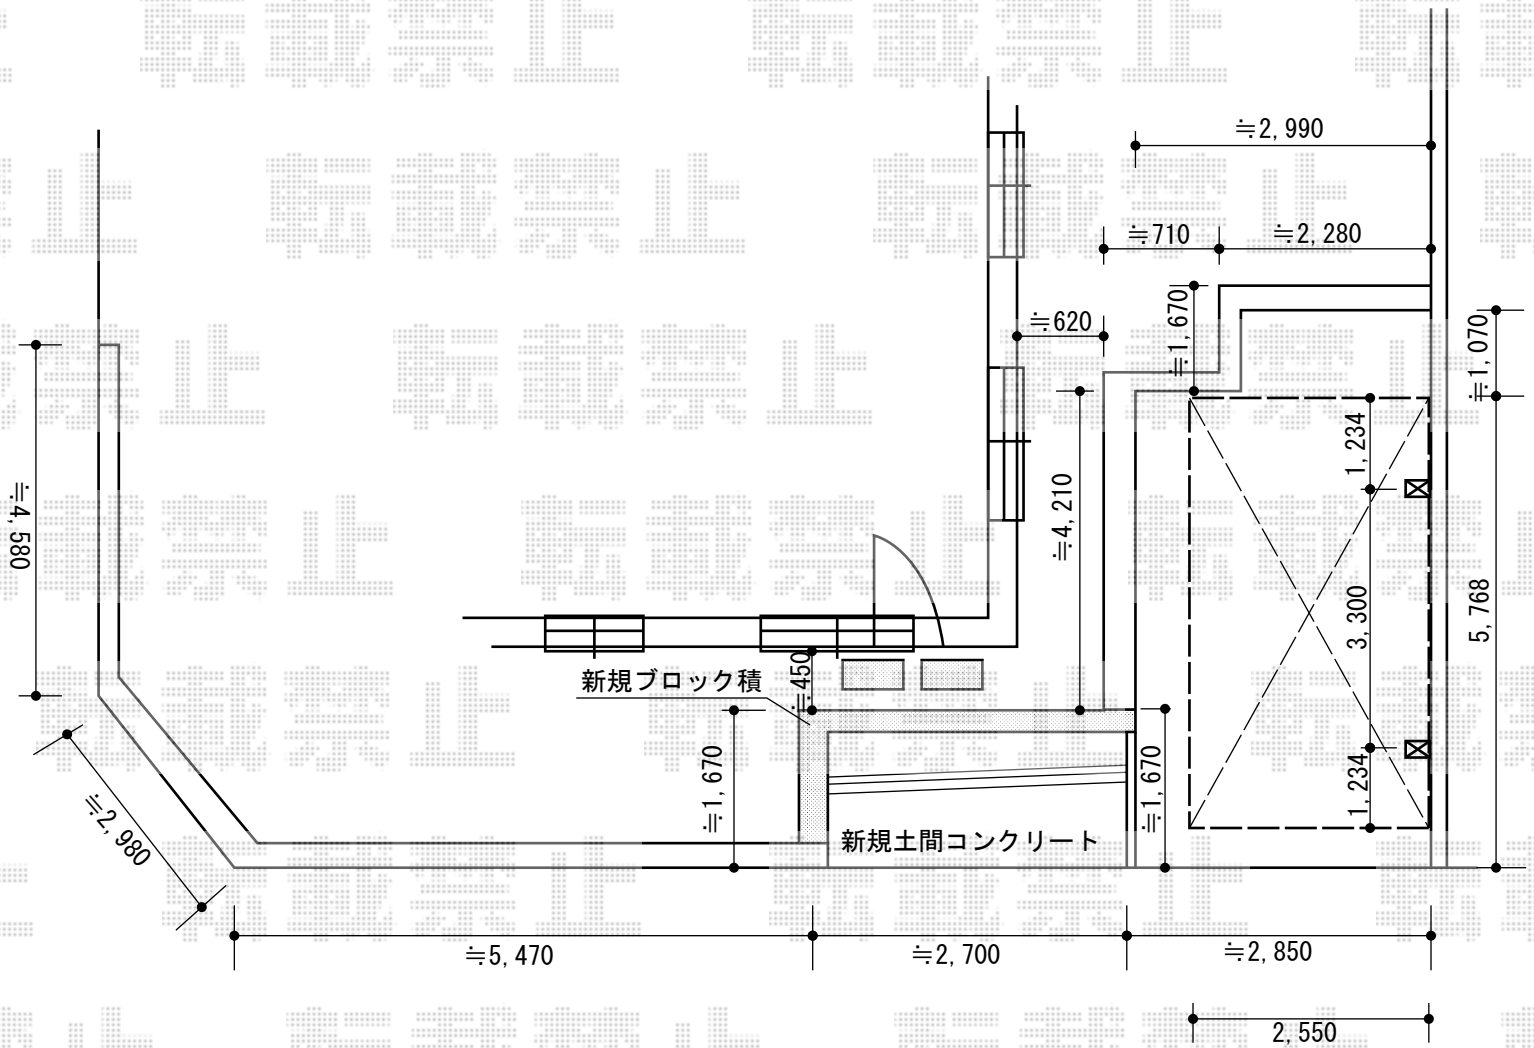

レイナポートグラン 積雪～20cm対応

YKK AP レイナポートグラン 積雪～20cm対応

幅= 2,550mm

奥行= 5,768mm

色： ホワイト

屋根材： 熱線遮断ポリカーボネート（トーマイマット）

柱仕様： ハイルフ柱仕様（有効高 約2,350mm）

現場状況や作図制限により概略図の内容と多少の違いが生じることがございます。
 施工時は、現場優先とさせて頂きたく思いますので、お立会い頂き、
 最終のご指示のほど、何卒、宜しくお願い致します。