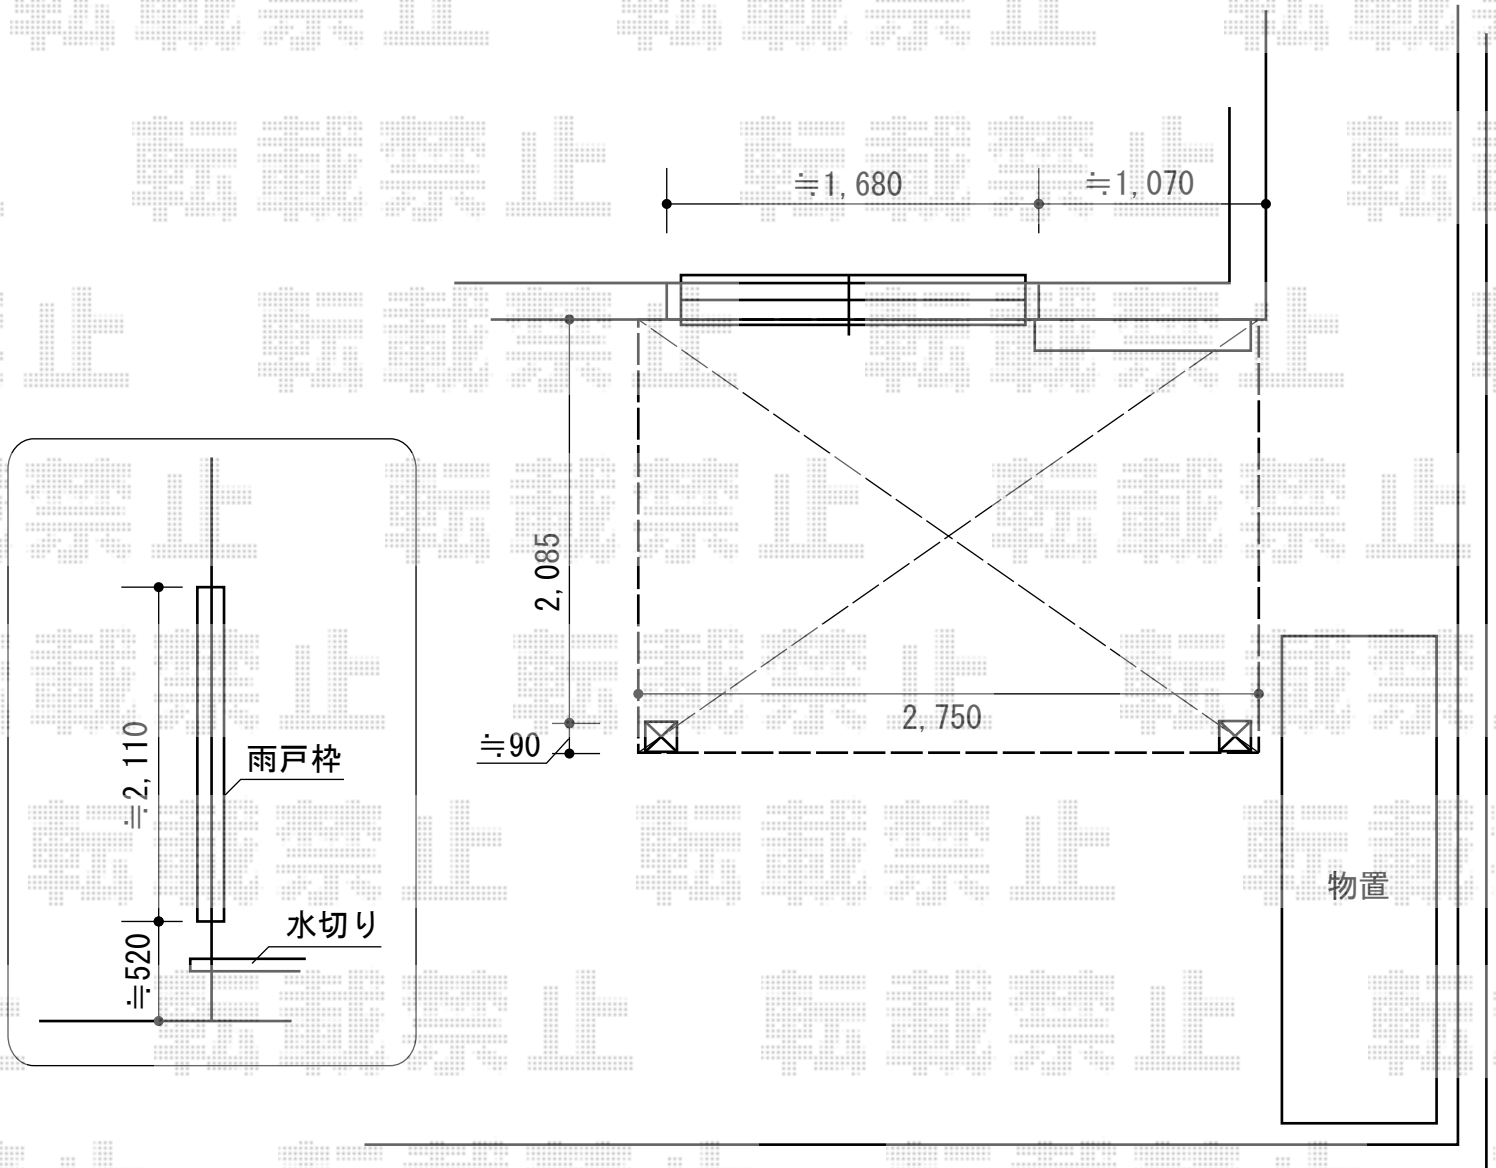

# ライザーテラスII R型 テラスタイプ 単体 積雪～20cm対応

トステム ライザーテラスII R型 テラスタイプ 単体 積雪～20cm対応  
間口= 関東間1.5間 (柱芯々2,530mm 屋根幅2,750mm)  
出幅= 7尺 (2,085mm)  
色: ホワイト  
屋根材: ポリカーボネート (クリアマット・すりガラス調)  
柱仕様: 柱位置固定タイプ (柱2本)  
施工方法: 上止め仕様

トステム 吊り下げ物干し 標準 2本入  
色: ホワイト  
数量: 1セット

現場状況や作図制限により概略図の内容と多少の違いが生じることがございます。  
施工時は、現場優先とさせて頂きたく思いますので、お立会い頂き、  
最終のご指示のほど、何卒、宜しくお願い致します。

EX-SHOP  
HTTP://WWW.EX-SHOP.NET  
担当: 宅島