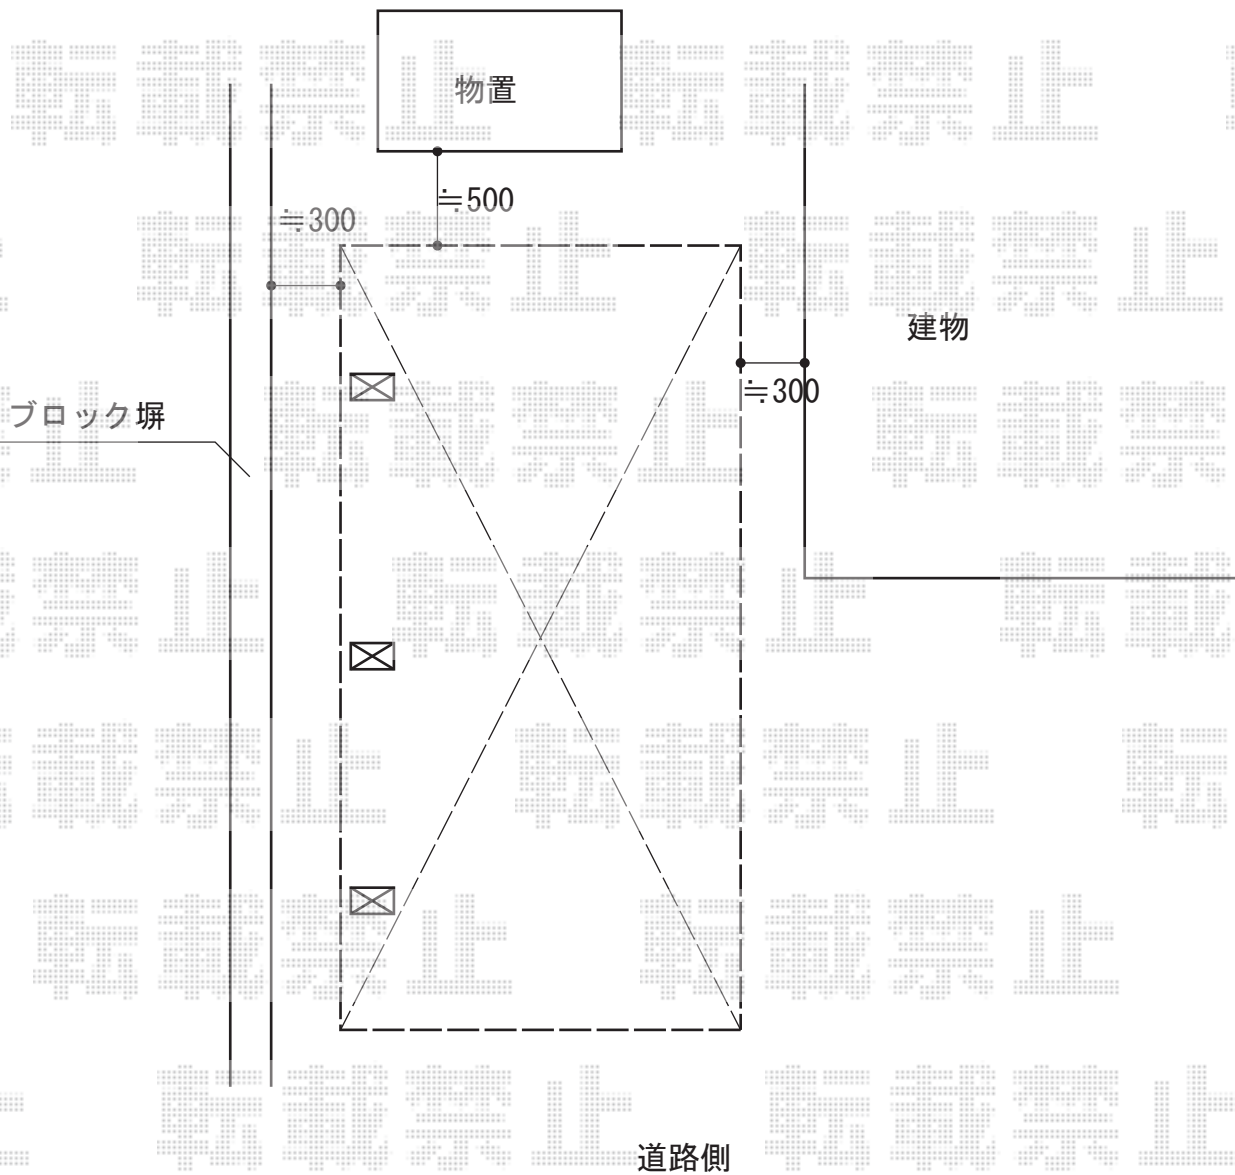

テールポートシグマIII 1500 積雪～50cm対応

トステム テールポートシグマIII 1500 積雪～50cm対応

幅= 2,700mm

奥行= 5,600mm

色： オータムブラウン

屋根材： 熱線吸収ポリカーボネート（ライトブルーマット調）

柱仕様： 凍上ロング柱23（有効高 約2,300mm）

現場状況や作図制限により概略図の内容と多少の違いが生じることがございます。
施工時は、現場優先とさせて頂きたく思いますので、お立会い頂き、
最終のご指示のほど、何卒、宜しくお願い致します。