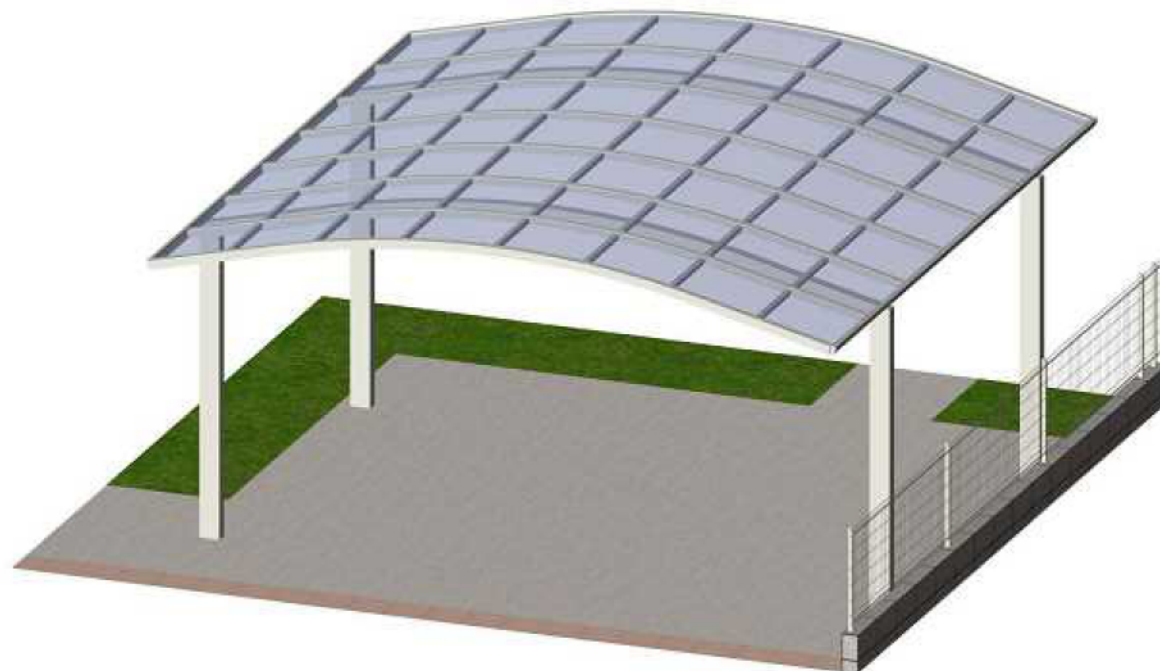

レイナツインポートグラン 積雪～20cm対応

YKK レイナツインポートグラン 54-54H (プラチナステン)
ポリカーボネート (アスブルー・トーマイマツト)

平面図

イメージ パース

レイナツインポートグラン 積雪～20cm対応
カテゴリ カーポート メーカー YKK AP 型番
幅= 5,392mm
奥行= 5,400mm
色： プラチナステン
屋根材： 熱線遮断ポリカーボネート (トーマイマツト/すりガラス調)
柱仕様： ハイルーフ柱仕様 (有効高 約2,350mm)