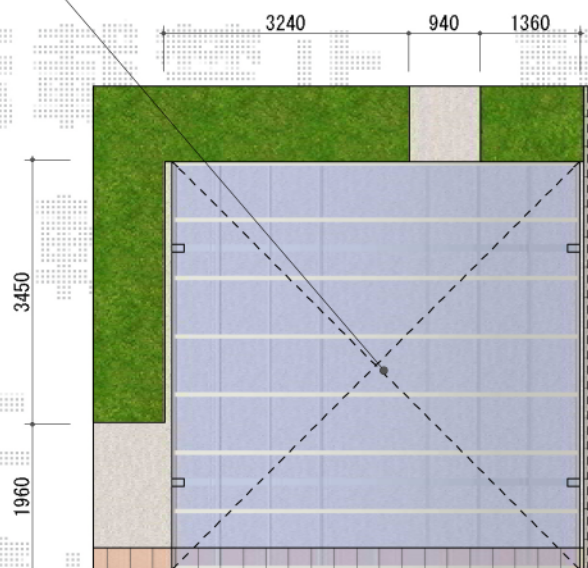

レイナツインポートグラン 積雪～20cm対応

YKK レイナツインポートグラン 54-54H (プラチナステン)
ポリカーボネート (アスブルー・トーマイマツト)

平面図

イメージ パース

レイナツインポートグラン 積雪～20cm対応
カテゴリ カーポート メーカー YKK AP 型番
幅= 5,392mm
奥行= 5,400mm
色： プラチナステン
屋根材： 熱線遮断ポリカーボネート (トーマイマツト/すりガラス調)
柱仕様： ハイルーフ柱仕様 (有効高 約2,350mm)

現場状況や作図制限により概略図の内容と多少の違いが生じることがございます。
施工時は、現場優先とさせて頂きたく思いますので、お立会い頂き、
最終のご指示のほど、何卒、宜しくお願い致します。

EX-SHOP

[HTTP://WWW.EX-SHOP.NET](http://www.ex-shop.net)

担当：谷