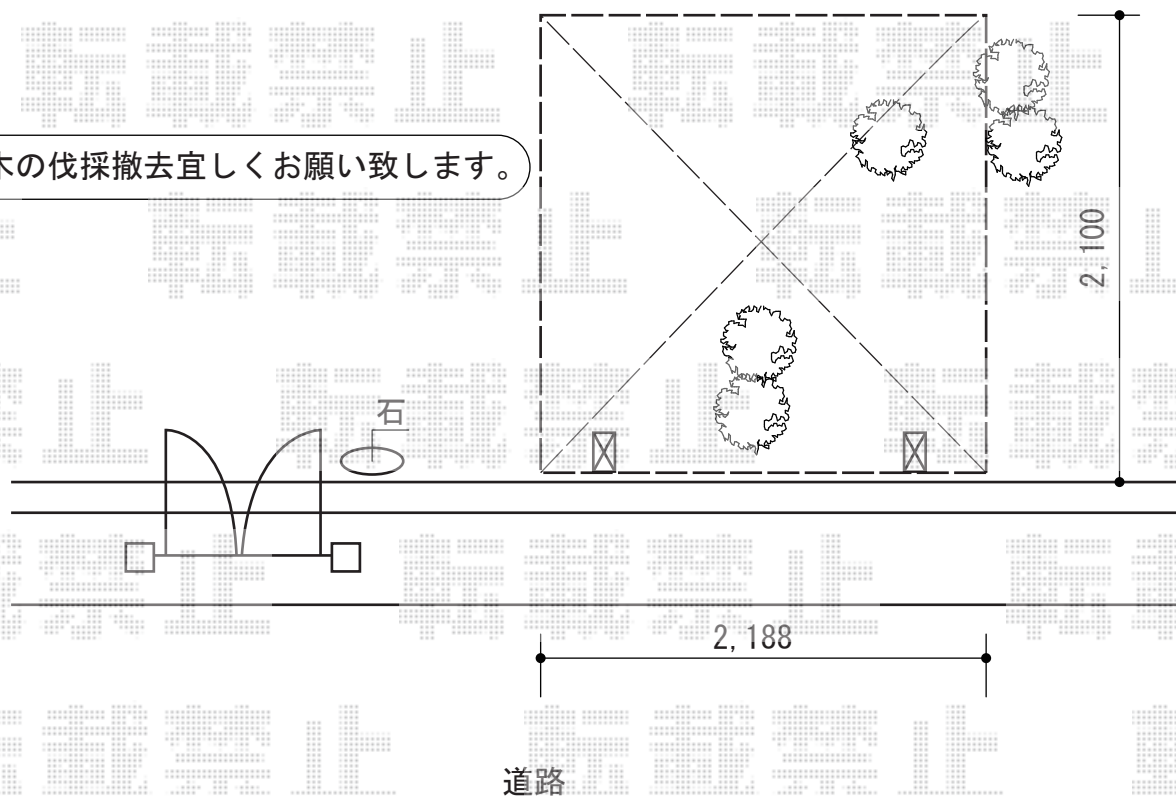

レイナポートグランミニZ 積雪～20cm対応

建物側

植木の伐採撤去宜しくお願い致します。

YKK AP レイナポートグランミニZ 積雪～20cm対応

幅=2,100mm

奥行=2,188mm

色：プラチナステン

屋根材：ポリカーボネート（トーマイマット/すりガラス調）

柱仕様：標準柱仕様（有効高 約1,814mm）

現場状況や作図制限により概略図の内容と多少の違いが生じることがございます。
施工時は、現場優先とさせて頂きたく思いますので、お立会い頂き、
最終のご指示のほど、何卒、宜しくお願い致します。

EX-SHOP
HTTP://WWW.EX-SHOP.NET

担当：山川

全ての著作権は、エクスショップに帰属します。当社のお取引目的外の使用・複製・転載禁止となっております。