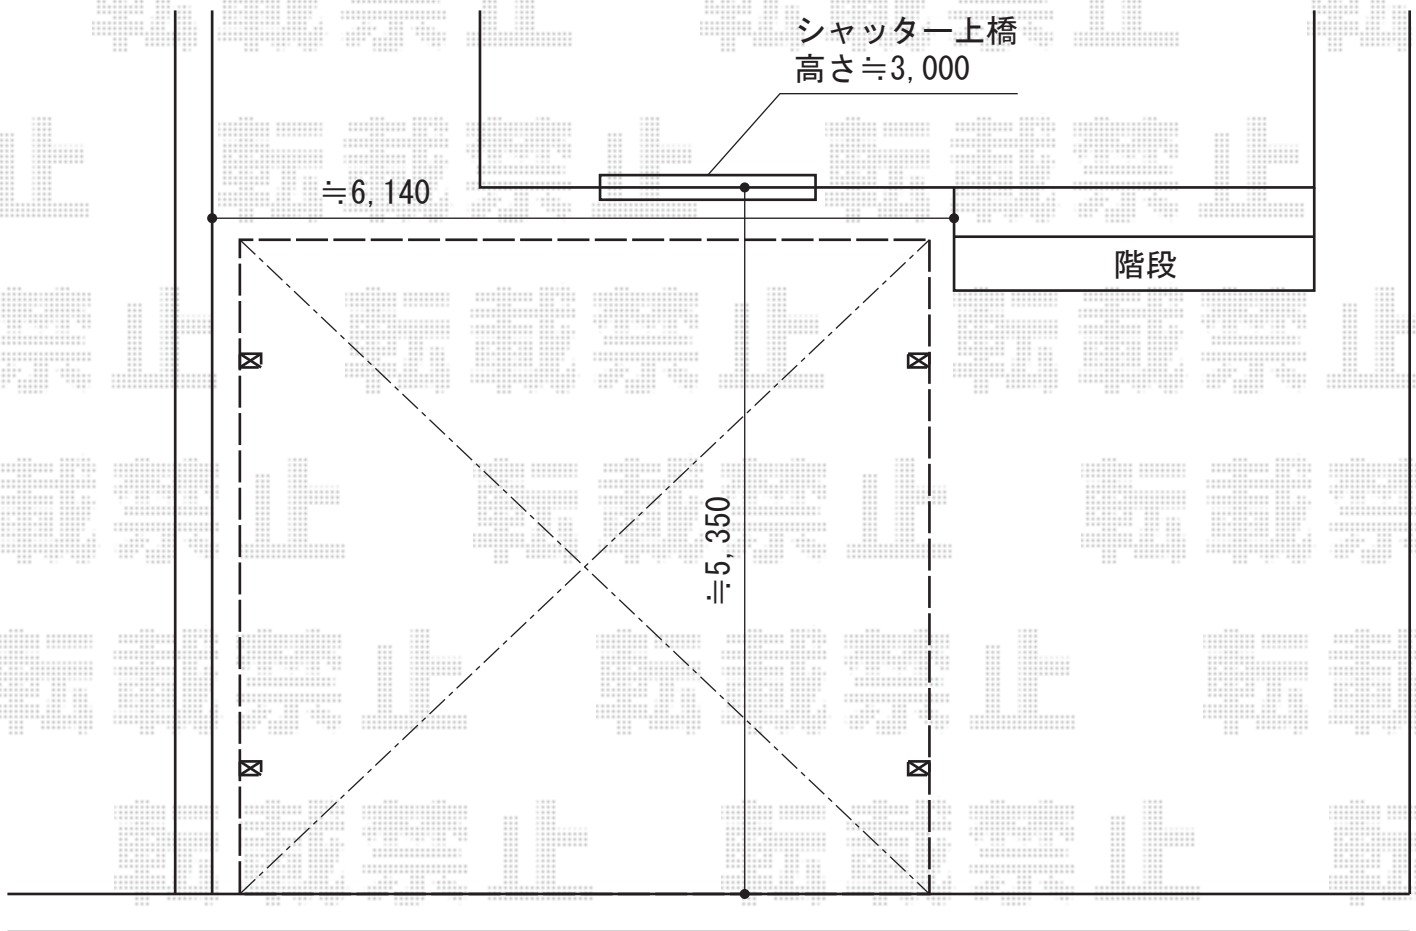

レイナツインポートグラン 積雪～20cm対応

YKK AP レイナツインポートグラン 積雪～20cm対応

幅= 5,983mm

奥行= 5,052mm

色： プラチナステン

屋根材： 熱線遮断ポリカーボネート（アースブルーマット調）

柱仕様： ハイルフ柱仕様（有効高 約2,350mm）

現場状況や作図制限により概略図の内容と多少の違いが生じることがございます。
施工時は、現場優先とさせて頂きたく思いますので、お立会い頂き、
最終のご指示のほど、何卒、宜しくお願い致します。