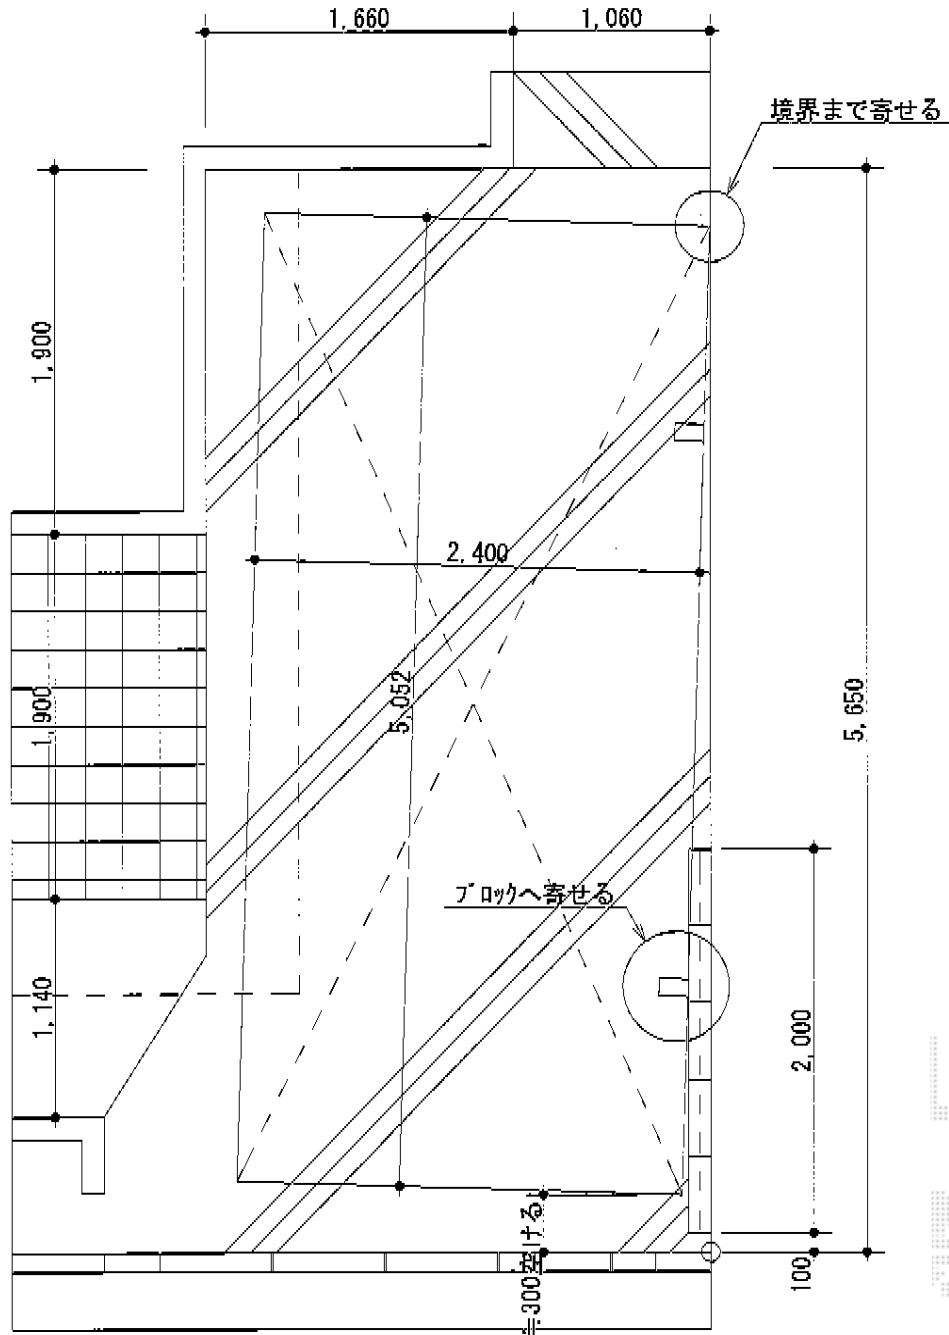

## プレシオスポーツ 積雪～20cm対応

※有効高さは低い方で約H1750位となります。

Value Select プレシオスポーツ 積雪～20cm対応  
幅= 2,400mm  
奥行= 5,052mm  
色： グレースブラウン  
屋根材： ポリカーボネート（スカイブルー）  
柱仕様： 標準柱仕様（有効高 約1,800mm）

現場状況や作図制限により概略図の内容と多少の違いが生じることがございます。  
施工時は、現場優先とさせて頂きたく思いますので、お立会い頂き、  
最終のご指示のほど、何卒、宜しくお願い致します。